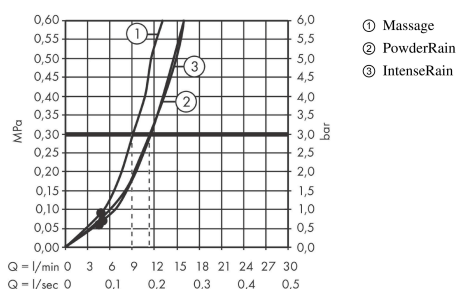

Pulsify Select S

Ensemble support mural et douchette 105 3jet Relaxation avec flexible 160 cm

Surface: **Chromé** Numéro d'article: **24303000**

Description

Caractéristiques

- comprenant : douchette, support de douche, flexible de douche
- dimension: 105 mm
- fonction de support intégrée
- jet PowderRain, jet IntenseRain, jet massage
- changement de jet via le bouton Select
- débit: 11,4 l/min sous 3 bars de pression
- écrou tournant côté douchette évitant la torsion du flexible
- supports muraux synthétique
- filtre de bonde amovible et rinçable

Détails de l'article

EAN

4059625347904

Technologie

Prix de design

reddot winner 2021

Photo du produit

Schéma d'écoulement

Les valeurs de consommation ont été mesurées dans la pratique, avec les robinetteries correspondantes (thermostat/mélangeur/vanne sous crépi)

Pulsify Select S**Ensemble support mural et douchette 105 3jet Relaxation avec flexible 160 cm**Surface: **Chromé** Numéro d'article: **24303000****Vue éclatée**