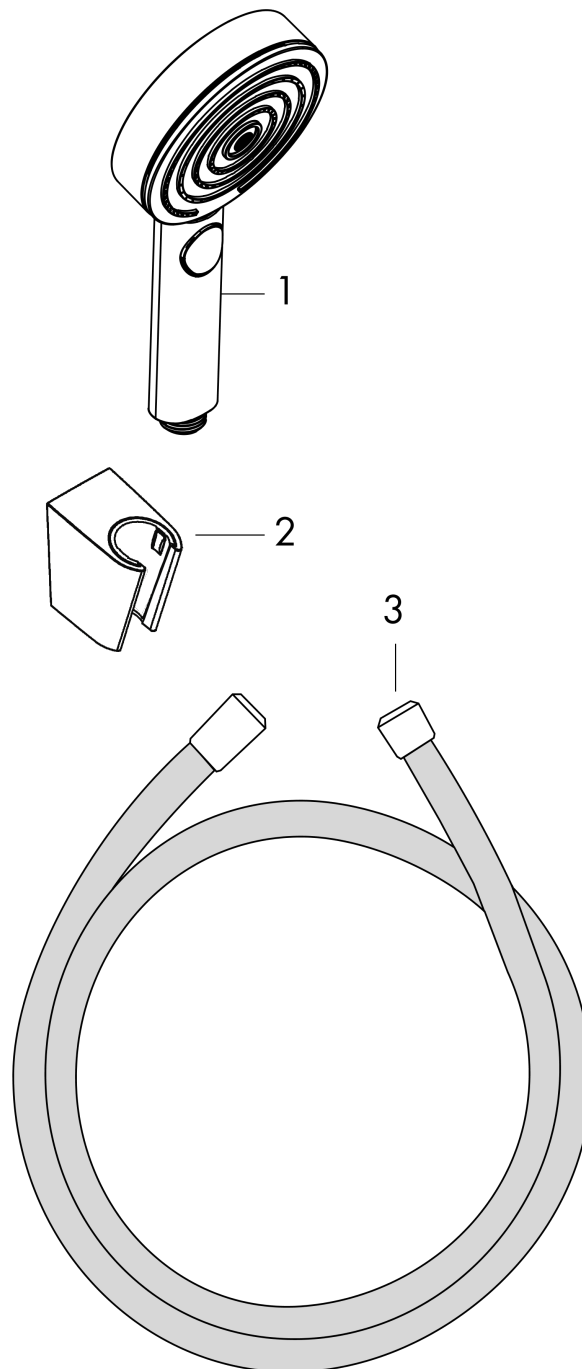

Pulsify Select S

Ensemble support mural et douchette 105 3jet Relaxation avec flexible 160 cm

Surface: **Chromé** Numéro d'article: **24303000**

Description

Caractéristiques

- comprenant : douchette, support de douche, flexible de douche
- dimension: 105 mm
- fonction de support intégrée
- jet PowderRain, jet IntenseRain, jet massage
- changement de jet via le bouton Select
- débit: 11,4 l/min sous 3 bars de pression
- écrou tournant côté douchette évitant la torsion du flexible
- supports muraux synthétique
- filtre de bonde amovible et rinçable

Détails de l'article

EAN

4059625347904

Technologie

Prix de design

reddot winner 2021

Photo du produit

Schéma d'écoulement

Les valeurs de consommation ont été mesurées dans la pratique, avec les robinetteries correspondantes (thermostat/mélangeur/vanne sous crépi)

Pulsify Select S**Ensemble support mural et douchette 105 3jet Relaxation avec flexible 160 cm**Surface: **Chromé** Numéro d'article: **24303000****Vue éclatée**

Année de construction: >06/21

Pulsify Select S**Ensemble support mural et douchette 105 3jet Relaxation avec flexible 160 cm**Surface: **Chromé** Numéro d'article: **24303000****Liste des pièces détachées**