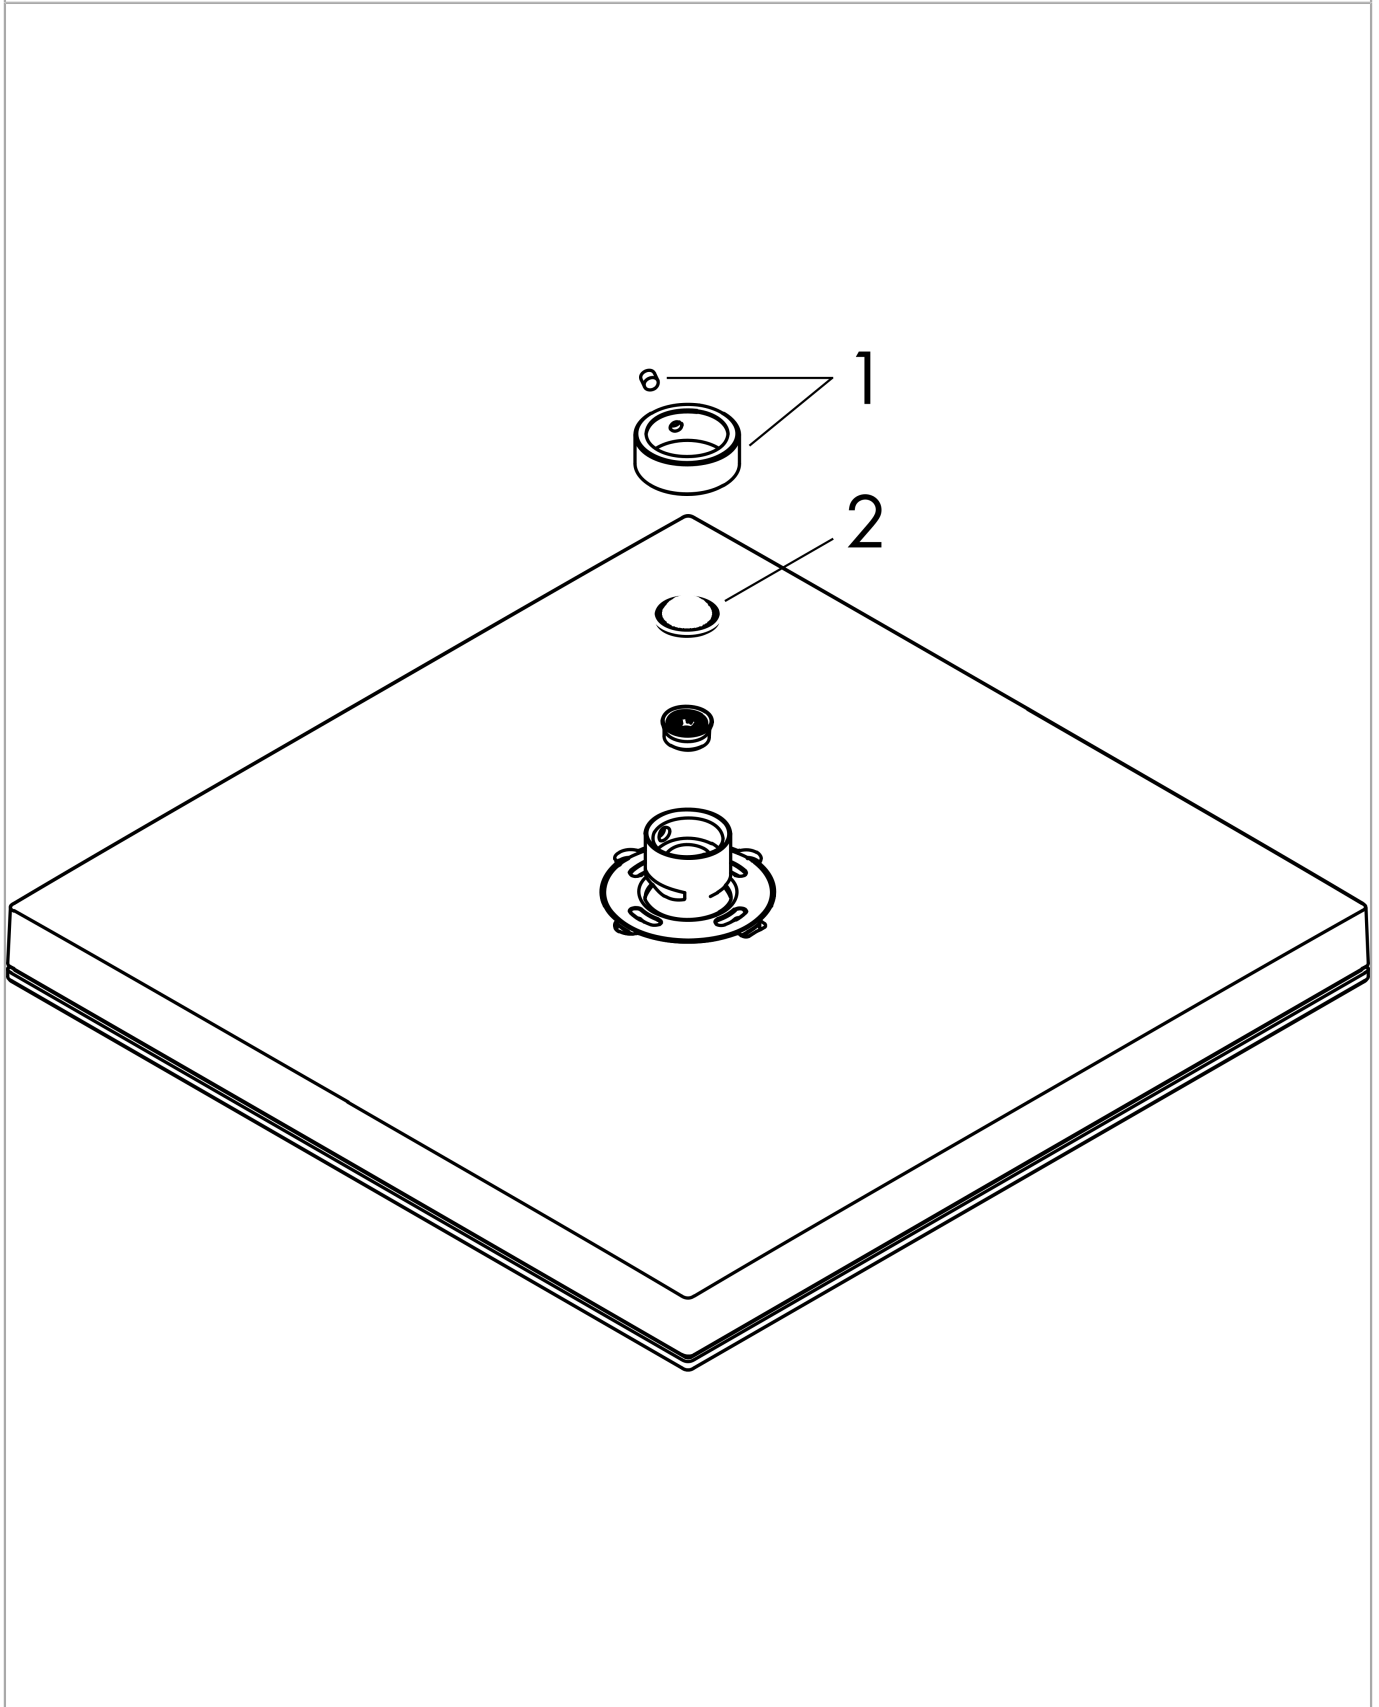

#### Plan géométral

**Pulsify E**

**Douche de tête 260 1jet EcoSmart**

Finition: **Chrome** Numéro d'article: **24331000**

**Schéma d'écoulement**

**Pulsify E**  
**Douche de tête 260 1jet EcoSmart**  
 Finition: **Chrome** Numéro d'article: **24331000**

Vue éclatée

Année de construction: >04/23

**Pulsify E**  
**Douche de tête 260 1jet EcoSmart**  
Finition: **Chrome** Numéro d'article: **24331000**