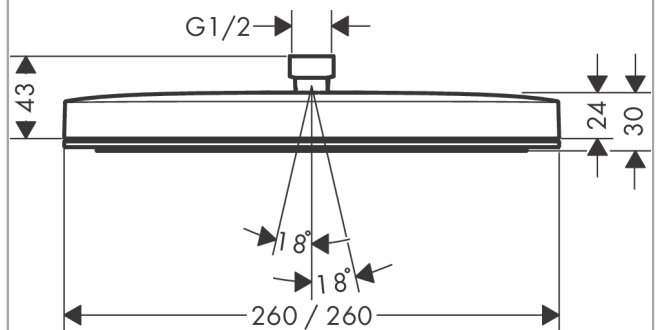

Plan géométral