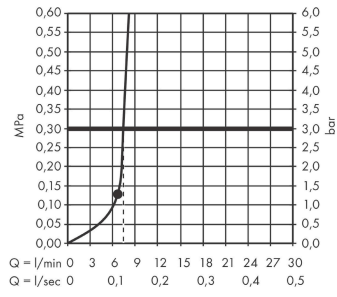

#### Plan géométral

**Pulsify E**

**Douche de tête 260 1jet EcoSmart**

Finition: **Chrome** Numéro d'article: **24331000**

**Schéma d'écoulement**

**Pulsify E**  
**Douche de tête 260 1jet EcoSmart**  
 Finition: **Chrome** Numéro d'article: **24331000**