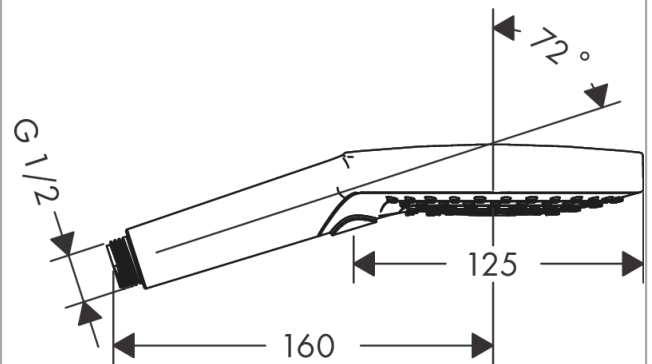

Raindance Select S
Douchette 120 3jet PowderRain
 Surfaces: **chromé** Numéro d'article: **26014000**

Description

Caractéristiques

- diamètre: 125 mm
- changement de jet via le bouton Select
- jet PowderRain, jet Rain, jet Whirl
- débit sous 3 bars: 12 l/min
- filtre nettoyable
- Convient au chauffe-eau instantané
- ACS 18 ACC NY 127, valide jusqu'au 26.04.2023

Détails de l'article

GTIN

4059625136621

Technologie

Certificats

Photo du produit

Plan géométral

Schéma d'écoulement