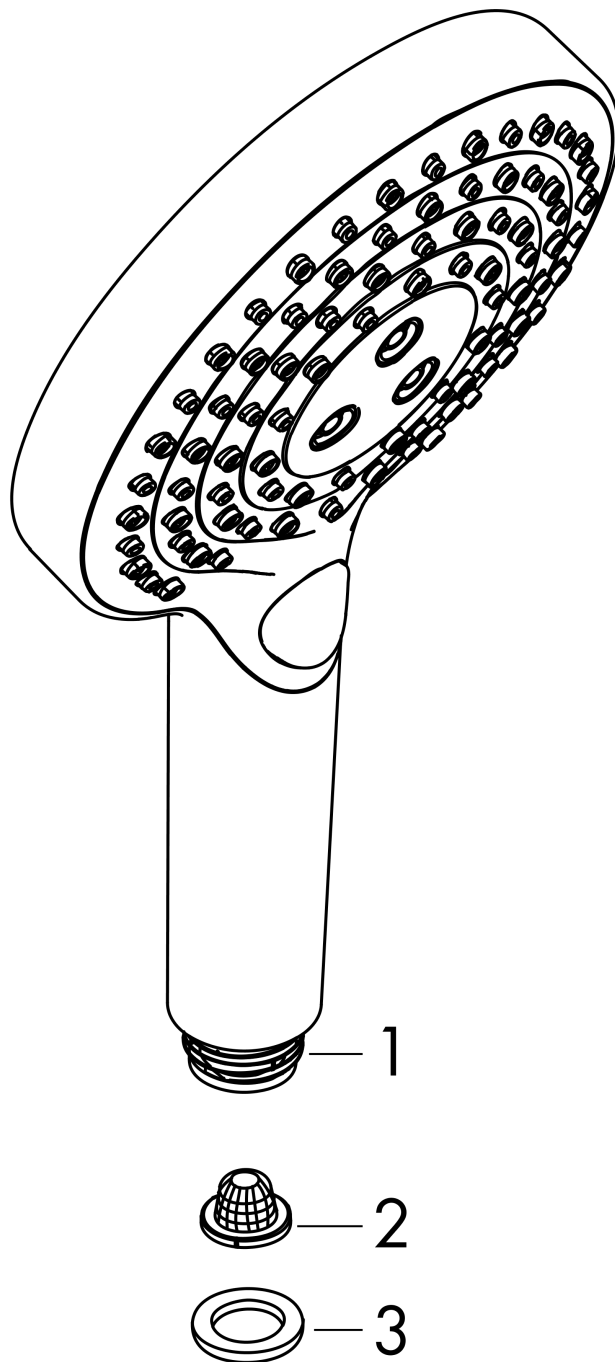

Raindance Select S
Douchette à main 120 3jet PowderRain
Finition: **Bronze brossé** Numéro d'article: **26014140**

Vue éclatée

Année de construction: >10/20

Raindance Select S
Douchette à main 120 3jet PowderRain
Finition: **Bronze brossé** Numéro d'article: **26014140**

Liste des pièces détachées

Année de construction: >10/20

Pos.	Description	Numéro d'article	GP	UE
1	tubulure de raccordement	93089000	18,71 €	1
2	filtre	92672000	11,51 €	1
3	joint	98058000	8,64 €	1