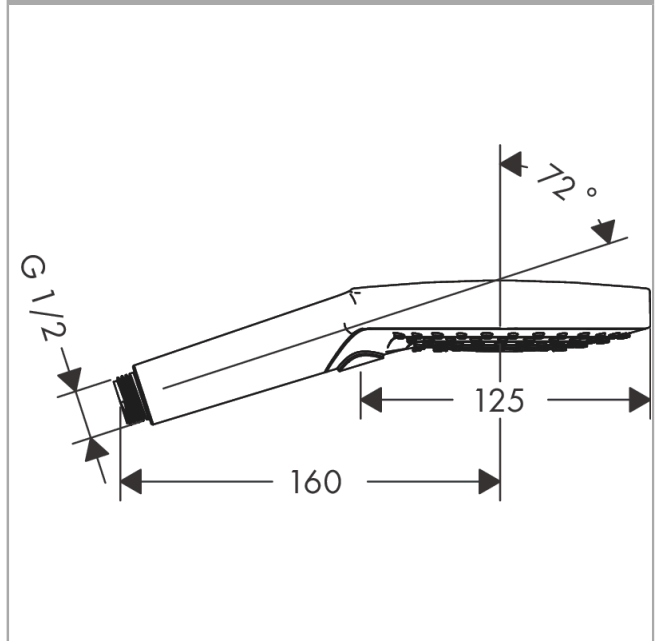

Plan géométral

Schéma d'écoulement

- ① WhirlAir
- ② PowderRain
- ③ Rain

Les valeurs de consommation ont été mesurées dans la pratique, avec les robinetteries correspondantes (thermostat/mélangeur/vanne sous crépi)