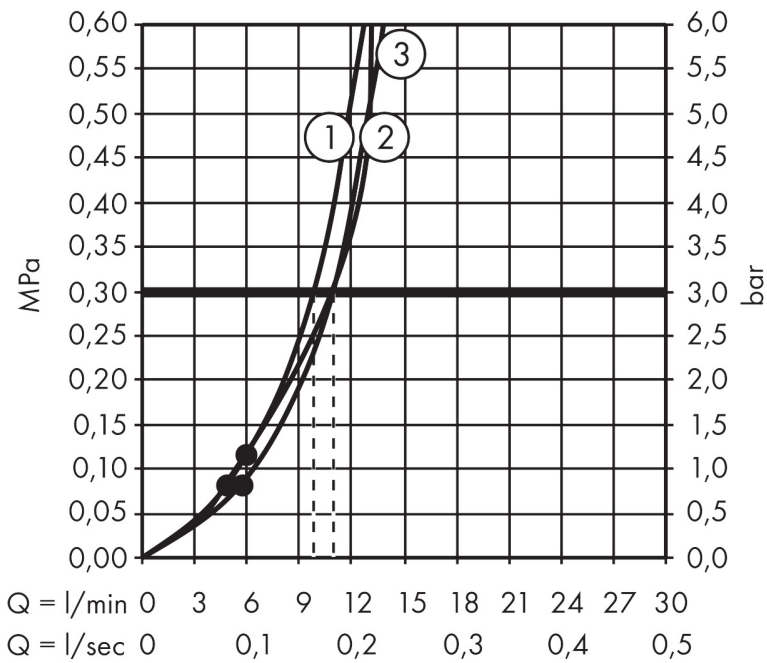

- dimension du disque de jet: 125 mm
- Jet PowderRain, Jet Rain, Jet Whirl
- choix du jet facile grâce au bouton Select
- débit: 11 l/min sous 3 bars de pression
- débit minimal: 5,6 l/min
- filtre rinçable
- convient aux chauffe-eaux instantanés

Technologie

Types de jet

Certificats

Marque hansgrohe
 Nom de l'article **Raindance Select S** Douchette à main 120 3jet PowderRain
 Numéro de l'article 26014340
 Finition Noir chromé brossé

Schéma d'écoulement

Les valeurs de consommation ont été mesurées dans la pratique, avec les robinetteries correspondantes (thermostat/mélangeur/vanne sous crépi)