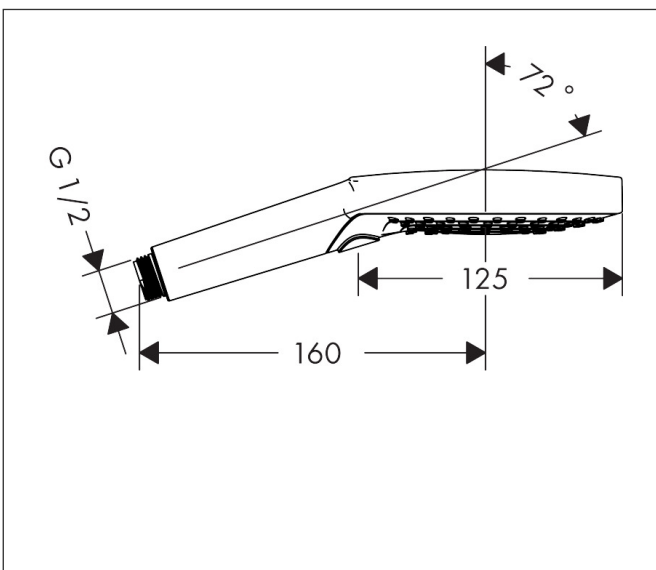

Marque hansgrohe
 Nom de l'article **Raindance Select S** Douchette à main 120 3jet PowderRain
 Numéro de l'article 26014340
 Finition Noir chromé brossé

Photographie du Produit

Plan géométral

Caractéristiques

- dimension du disque de jet: 125 mm
- Jet PowderRain, Jet Rain, Jet Whirl
- choix du jet facile grâce au bouton Select
- débit: 11 l/min sous 3 bars de pression
- débit minimal: 5,6 l/min
- filtre rinçable
- convient aux chauffe-eaux instantanés

Technologie

Types de jet

Certificats

Marque hansgrohe
 Nom de l'article **Raindance Select S** Douchette à main 120 3jet PowderRain
 Numéro de l'article 26014340
 Finition Noir chromé brossé

Schéma d'écoulement