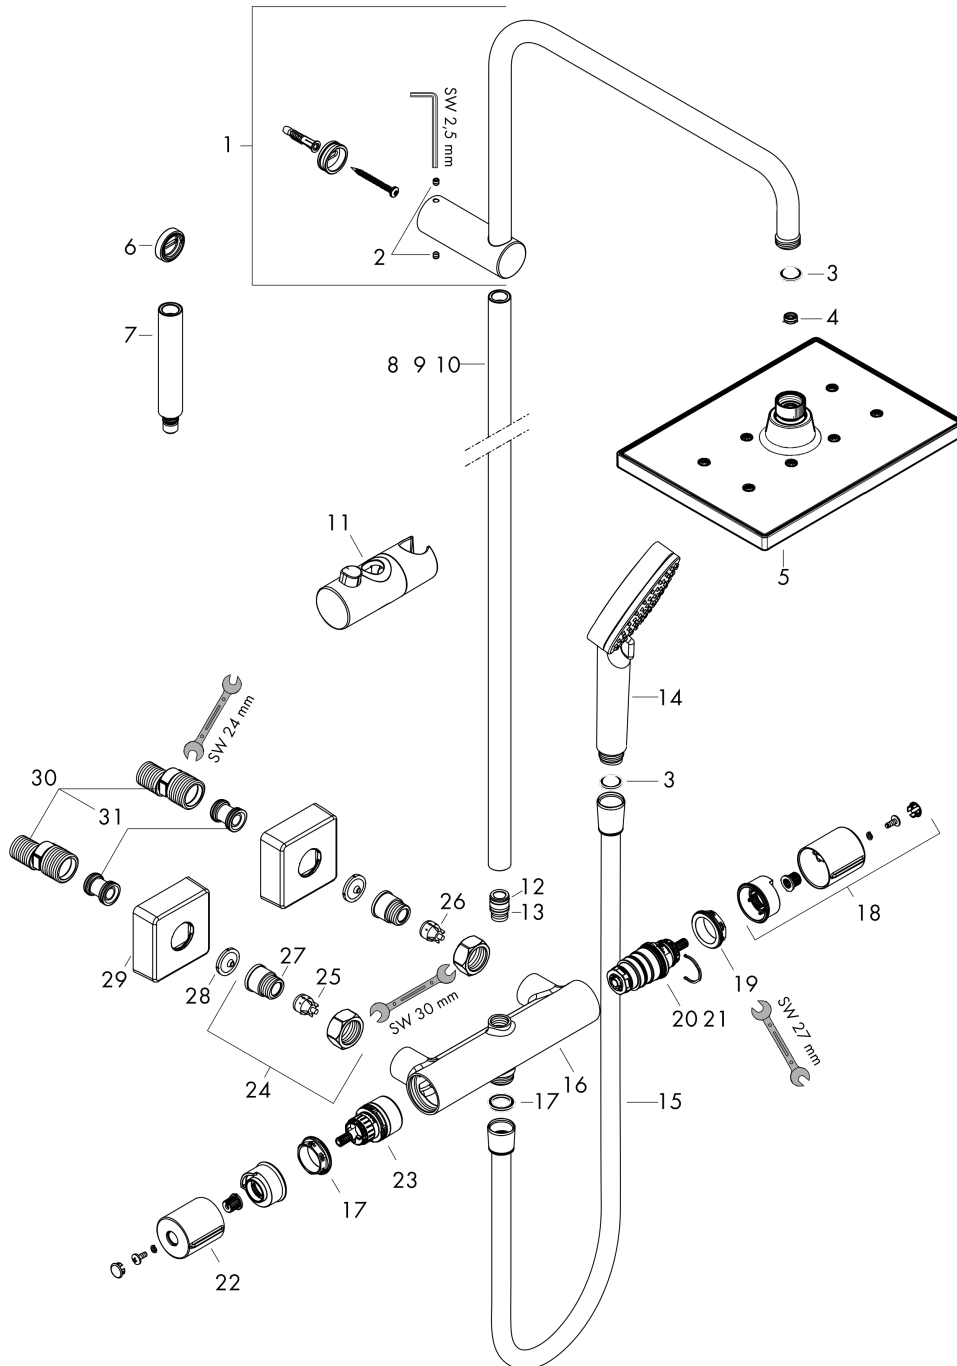

Vernis Shape

Colonne de douche 230 1jet EcoSmart avec mitigeur thermostatique

Finition: Chromé Numéro d'article: 26097000

Liste des pièces détachées

Année de construction: >06/24

Pos.	Description	Numéro d'article	GP	UE
1	bras de douche	93768000	91,00 €	1
2	vis M5x5	98446000	8,15 €	1
3	filtre	94246000	8,15 €	1
4	limiteur de débit	87836000	13,58 €	1
5	pomme de douche	26283000	-	1
6	cale de compensation 7 mm	93813000	17,65 €	1
7	rallonge 100 mm	94164000	42,11 €	1
8	tube 845 mm	93906000	77,42 €	1
9	tube 945 mm	93770000	77,42 €	1
10	tube 1145 mm	93907000	77,42 €	1
11	curseur complet	93729000	32,59 €	1
12	joint torique 11x2	98127000	8,15 €	1
13	joint torique 12x2	98214000	8,15 €	1
14	douchette	26340000	-	1
15	flexible Metaflex'C 1,60 m	28266000	-	1
16	Thermostatique	94819000	338,18 €	1
17	joint	98058000	8,15 €	1
18	poignée thermostatique	93727000	42,11 €	1
19	écrou à six pans	98913000	21,73 €	1
20	cartouche thermostatique	98282000	105,94 €	1
21	cartouche inversée	92373000	258,05 €	1
22	poignée	93731000	32,59 €	1
23	mécanisme inverseur/arrêt	98283000	77,42 €	1
24	raccord G½	93730000	42,11 €	1
25	clapet anti-retour (résistant à la pression jusqu'à 2 MPa)	93136000	32,59 €	1
26	clapet anti-retour	96737000	32,59 €	1
27	joint torique 16x2	98133000	8,15 €	1
28	filtre	96922000	13,58 €	1
29	rosace	93879000	17,65 €	1
30	set des raccord-S (±12 mm)	94140000	48,90 €	1
31	amortisseur anti-coup de bélier	96429000	10,87 €	1