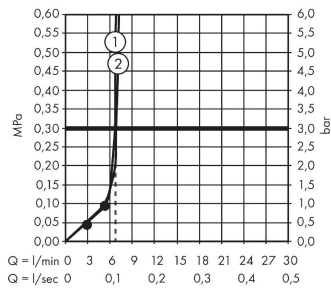

Photo du produit

Plan géométral

Schéma d'écoulement

Vernis Shape

Colonne de douche 230 1jet EcoSmart avec mitigeur thermostatique

Finition: Chromé Numéro d'article: 26097000

Vue éclatée

Année de construction: >06/24