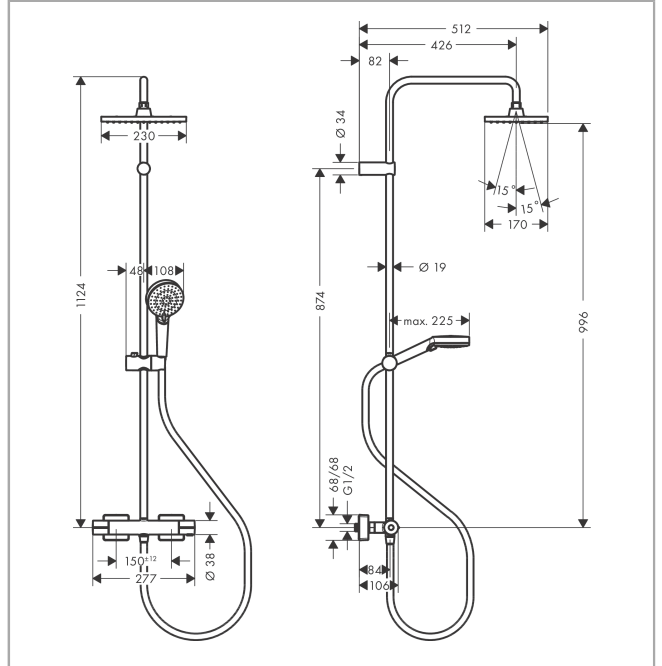

Plan géométral