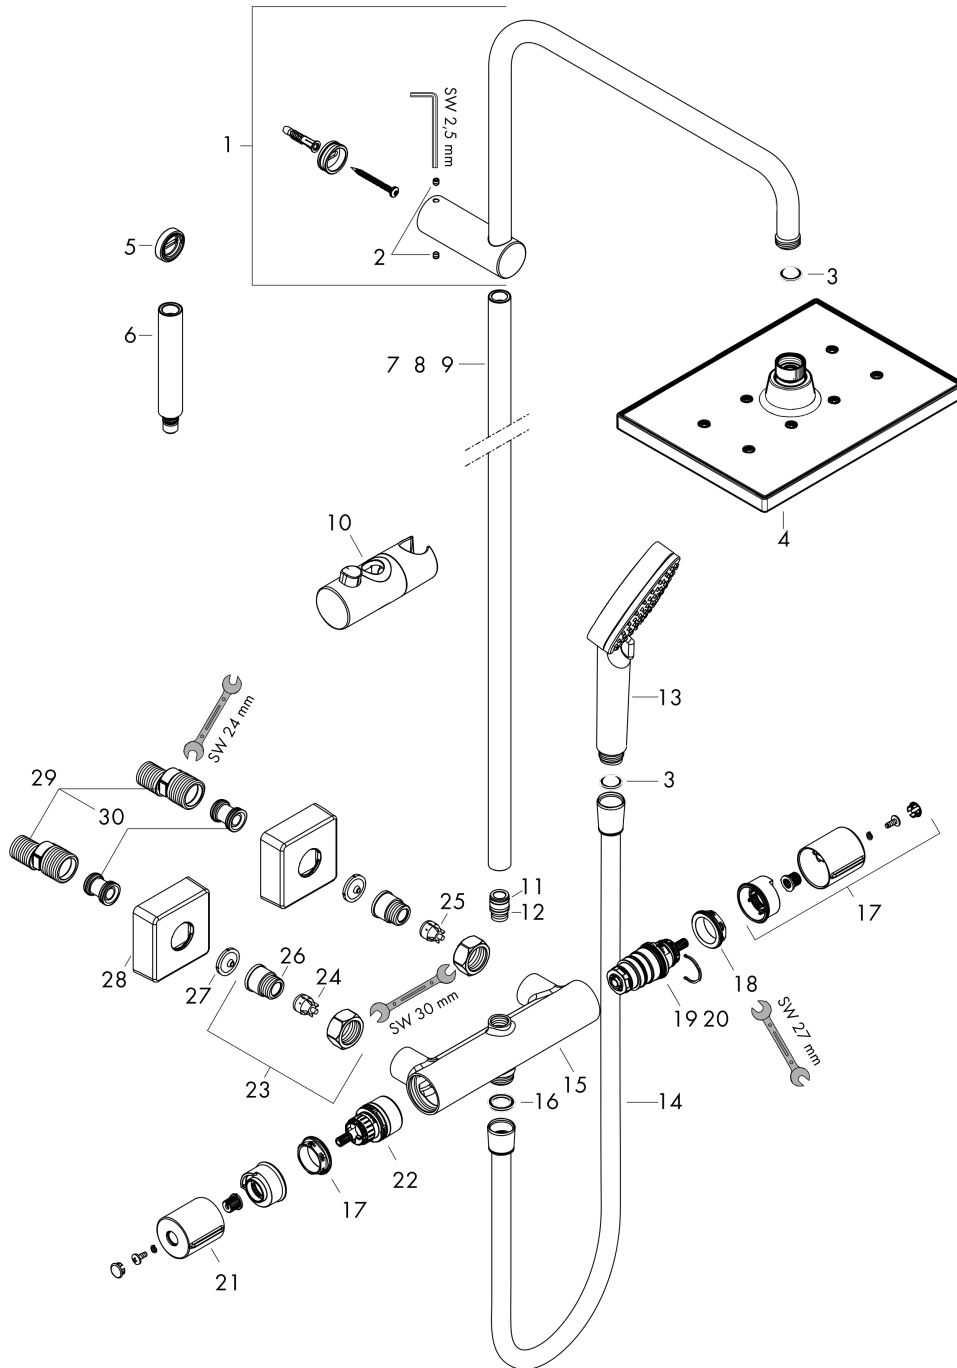

Vernis Shape

Colonne de douche 230 1jet EcoSmart 9l/min avec mitigeur thermostatique

Finition: **Chrome** Numéro d'article: **26097000**

Vue éclatée

Année de construction: >04/21

Vernis Shape

Colonne de douche 230 1jet EcoSmart 9l/min avec mitigeur thermostatique

Finition: **Chrome** Numéro d'article: **26097000**

Liste des pièces détachées

Année de construction: >04/21

Pos.	Description	Numéro d'article	GP	UE
1	bras de douche	93768000	-	1
2	vis M5x5	98446000	-	1
3	filtre	94246000	-	1
4	pomme de douche	26283000	-	1
5	cale de compensation 7 mm	93813000	-	1
6	rallonge 100 mm	94164000	-	1
7	tube 845 mm	93906000	-	1
8	tube 945 mm	93770000	-	1
9	tube 1145 mm	93907000	-	1
10	curseur complet	93729000	-	1
11	joint torique 11x2	98127000	-	1
12	joint torique 12x2	98214000	-	1
13	douchette	26340000	-	1
14	flexible Metaflex'C 1,60 m	28266000	-	1
15	Thermostatique	87871000	-	-
16	joint	98058000	-	1
17	poignée thermostatique	93727000	-	1
18	écrou à six pans	98913000	-	1
19	cartouche thermostatique	98282000	-	1
20	cartouche inversée	92373000	-	1
21	poignée	93731000	-	1
22	mécanisme inverseur/arrêt	98283000	-	1
23	raccord G½	93730000	-	1
24	clapet anti-retour (résistant à la pression jusqu'à 2 MPa)	93136000	-	1
25	clapet anti-retour	96737000	-	1
26	joint torique 16x2	98133000	-	1
27	filtre	96922000	-	1
28	rosace	93879000	-	1
29	set des raccord-S (±12 mm)	94140000	-	1
30	amortisseur anti-coup de bélier	96429000	-	1