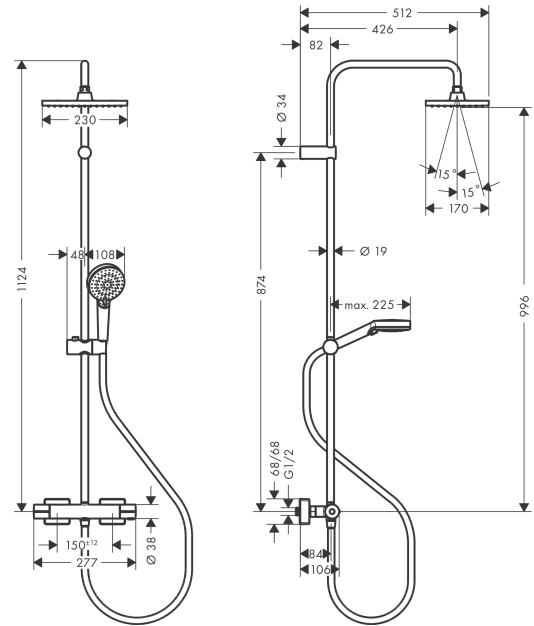

Plan géométral