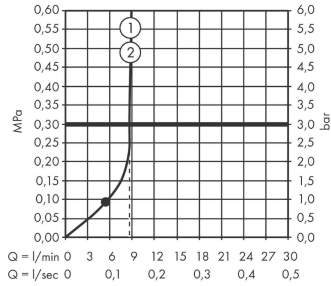

Photo du produit

Plan géométral

Schéma d'écoulement

- ① Pomme de douche
- ② Douchette

Vernis Shape

Colonne de douche 230 1jet EcoSmart 9l/min avec mitigeur thermostatique

Finition: **Chrome** Numéro d'article: **26097000**