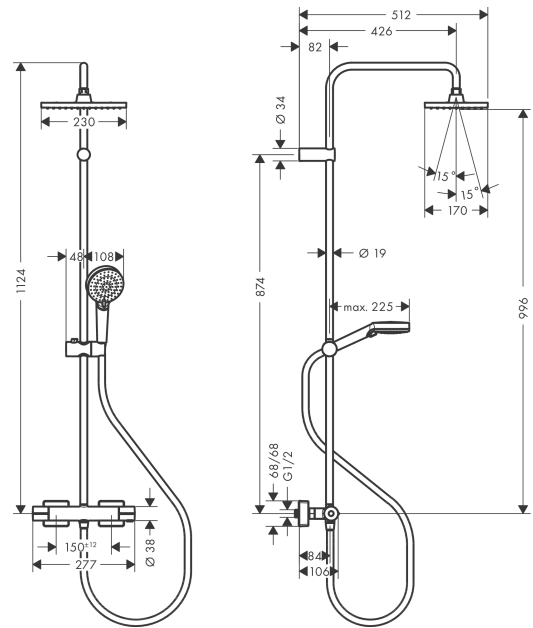

Plan géométral