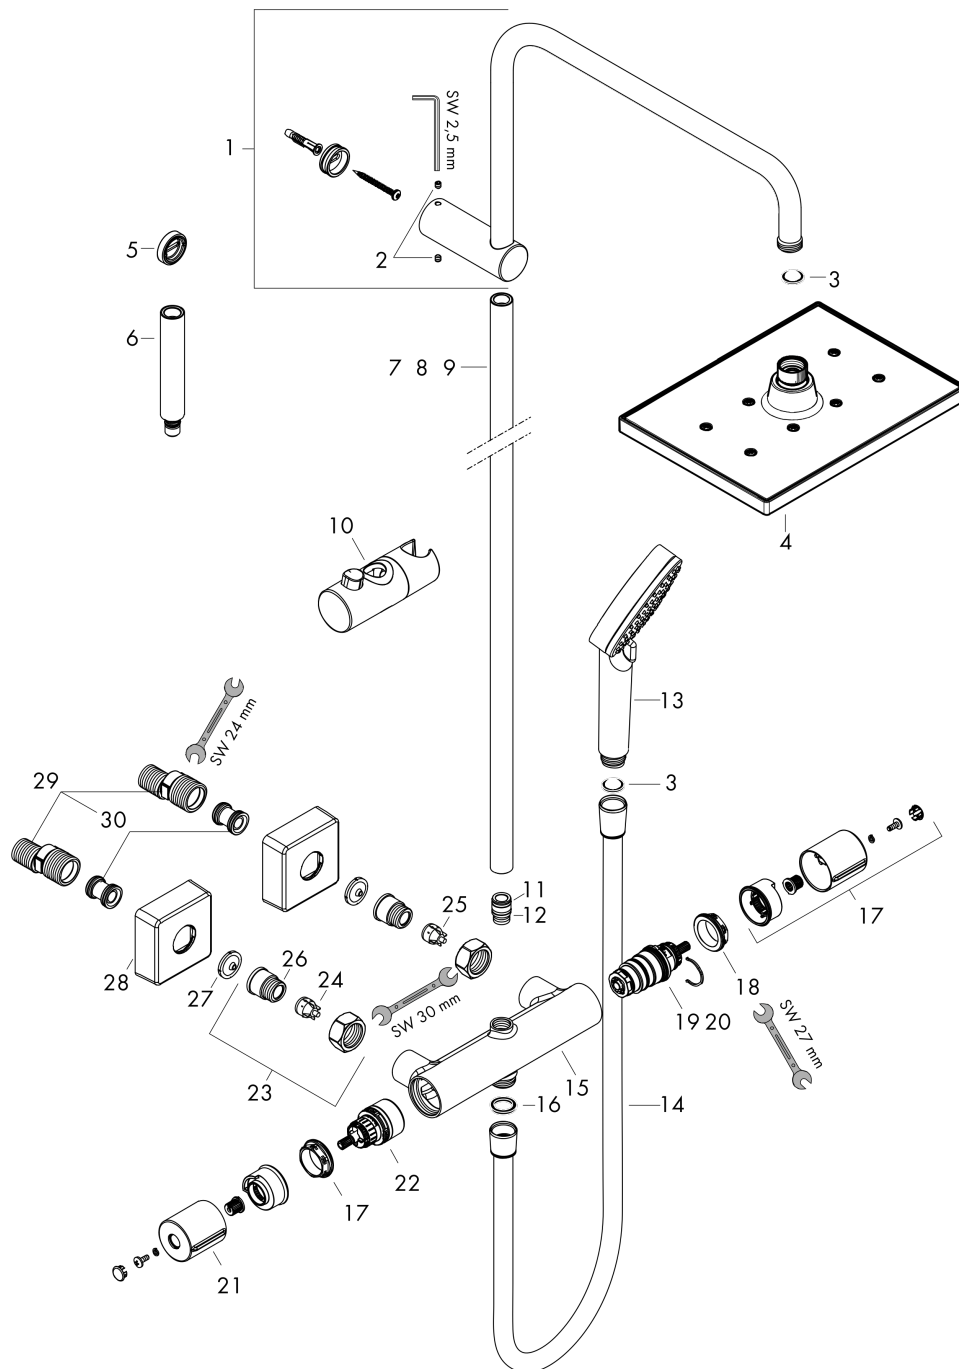

Vernis Shape

Colonne de douche 230 1jet EcoSmart 9l/min avec mitigeur thermostatique

Finition: Noir mat Numéro d'article: 26097670

Vue éclatée

Année de construction: >04/21

Vernis Shape

Colonne de douche 230 1jet EcoSmart 9l/min avec mitigeur thermostatique

Finition: **Noir mat** Numéro d'article: **26097670**

Liste des pièces détachées

Année de construction: >04/21

Pos.	Description	Numéro d'article	GP	UE
1	bras de douche	93768670	-	1
2	vis M5x5	98446000	-	1
3	filtre	94246000	-	1
4	pomme de douche	26283670	-	1
5	cale de compensation 7 mm	93813670	-	1
6	rallonge 100 mm	94164670	-	1
7	tube 845 mm	93906670	-	1
8	tube 945 mm	93770670	-	1
9	tube 1145 mm	93907670	-	1
10	curseur complet	93729670	-	1
11	joint torique 12x2	98214000	-	1
12	joint torique 11x2	98127000	-	1
13	douchette	26340670	-	1
14	flexible Isiflex'B 1,60 m	28276670	-	1
15	Thermostatique	87871670	-	-
16	joint	98058000	-	1
17	poignée thermostatique	93727670	-	1
18	écrou à six pans	98913000	-	1
19	cartouche thermostatique	98282000	-	1
20	cartouche inversée	92373000	-	1
21	poignée	93731670	-	1
22	mécanisme inverseur/arrêt	98283000	-	1
23	raccord G½	93730670	-	1
24	clapet anti-retour (résistant à la pression jusqu'à 2 MPa)	93136000	-	1
25	clapet anti-retour	96737000	-	1
26	joint torique 16x2	98133000	-	1
27	filtre	96922000	-	1
28	rosace	93879670	-	1
29	set des raccord-S (±12 mm)	94140000	-	1
30	amortisseur anti-coup de bélier	96429000	-	1