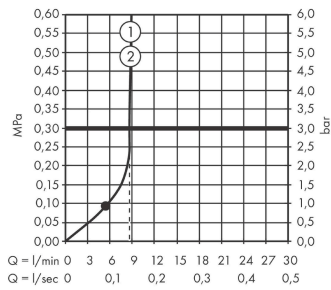

Photo du produit

Plan géométral

Schéma d'écoulement

- ① Pomme de douche
- ② Douchette

Vernis Shape

Colonne de douche 230 1jet EcoSmart 9l/min avec mitigeur thermostatique

Finition: Noir mat Numéro d'article: 26097670