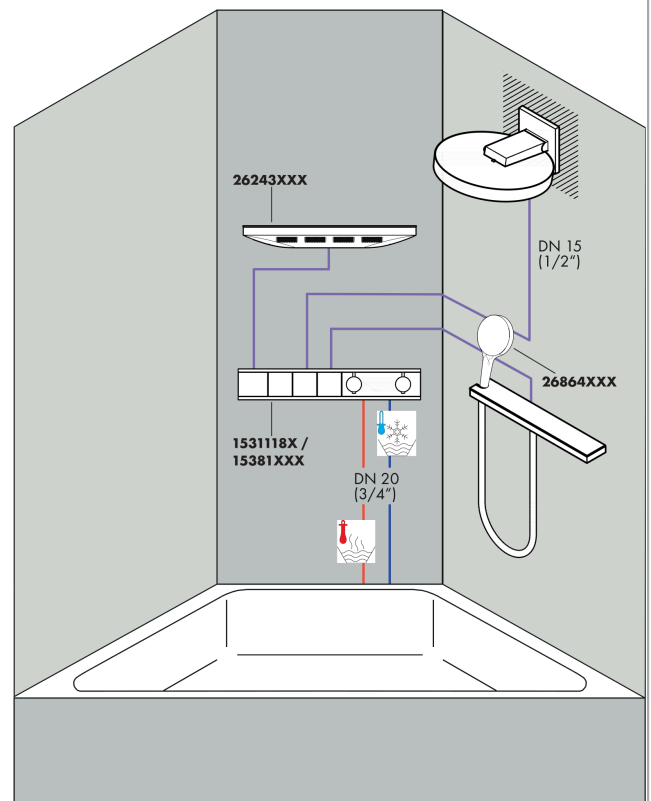

##### Caractéristiques

- comprenant : douche de tête, coude de raccordement
- dimension: 360 mm
- jet PowderRain
- Longueur 381 mm
- Disque de jet centre: 205 mm
- cadre : métallique
- matériau du disque de jet: Aluminium
- surface du disque de pulvérisation: graphite
- bras de douche inclinable verticalement de 10° à 30°
- débit maximal sous 3 bars de pression: 21 l/min
- Débit du jet PowderRain (sous 3 bars): 21 l/min
- Douche de tête démontable pour le nettoyage
- type d'installation murale
- ACS 19 ACC LY 416 France, valide jusqu'au 12.07.2024

#### Photo du produit

#### Plan géométral

**Rainfinity**

**Douche de tête 360 1jet avec raccord mural**

Surfaces: **bronze brossé** Numéro d'article: **26230140**

**Schéma d'écoulement**

Les valeurs de consommation ont été mesurées dans la pratique, avec les robinetteries correspondantes (thermostat/mélangeur/vanne sous crépi)

**Rainfinity**

**Douche de tête 360 1jet avec raccord mural**

Surfaces: **bronze brossé** Numéro d'article: **26230140**

**Exemple de montage**

**Rainfinity**

**Douche de tête 360 1jet avec raccord mural**