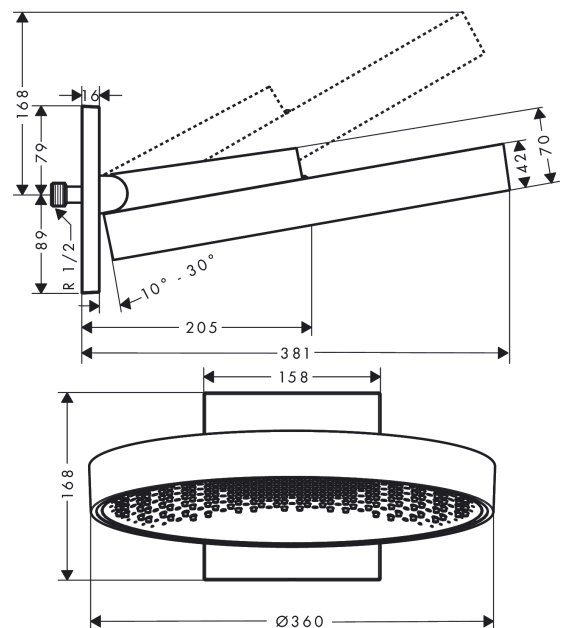

Plan géométral