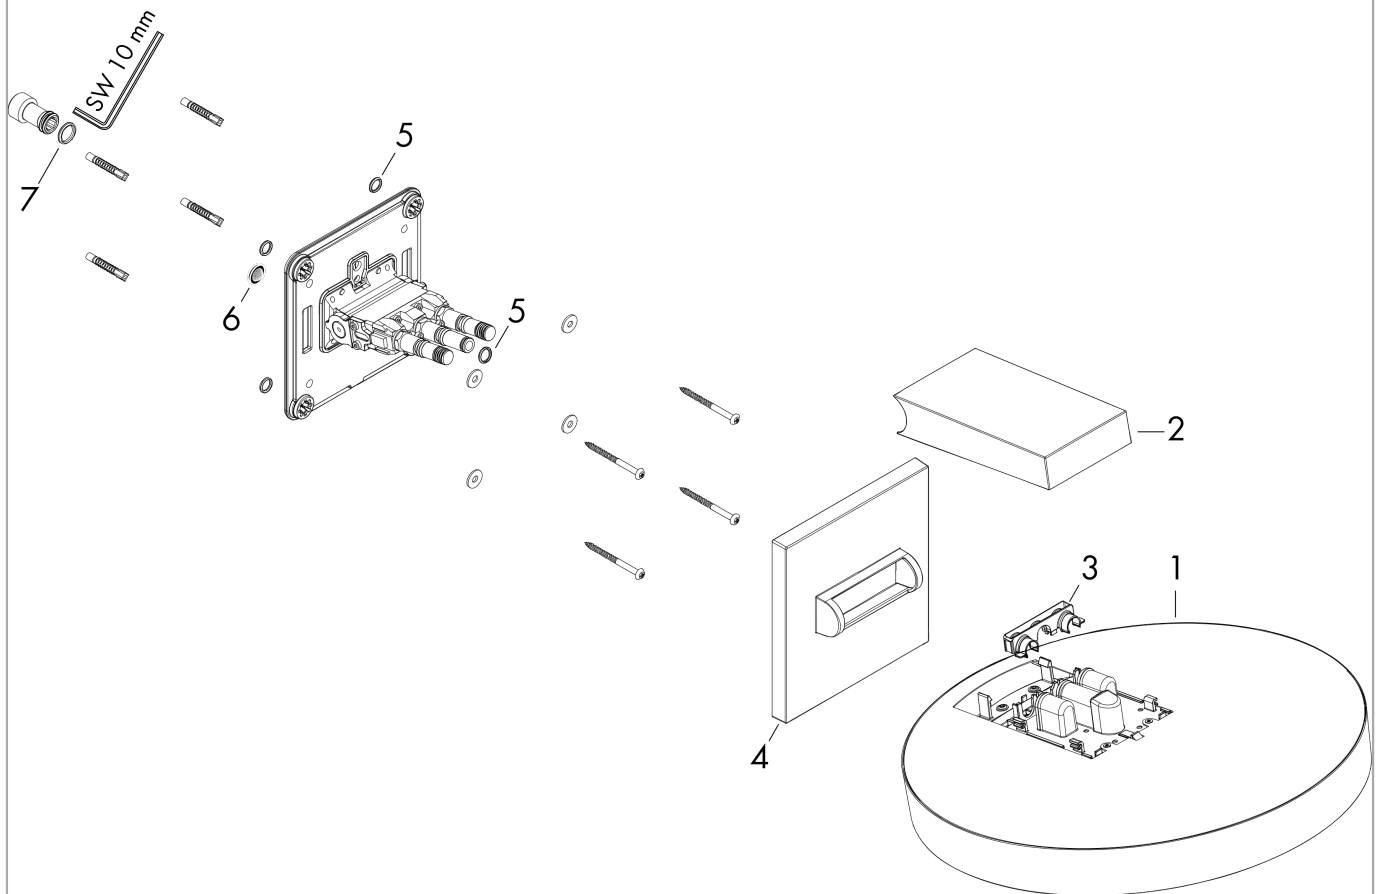

Rainfinity

Douche de tête 360 1jet avec raccord mural

Surfaces: **bronze brossé** Numéro d'article: **26230140**

Vue éclatée

Année de construction: >01/21

Rainfinity

Douche de tête 360 1jet avec raccord mural

Surfaces: **bronze brossé** Numéro d'article: **26230140**

Liste des pièces détachées

Année de construction: >01/21

Pos.	Description	Numéro d'article	GP	UE
1	pomme de douche	93664XXX	-	-
2	cache	93524140	-	1
3	crampe	93525000	-	1
4	rosace	93523140	-	1
5	joint torique 9x2	98119000	-	1
6	filtre	94246000	-	1
7	joint torique 13x2,5	98428000	-	1