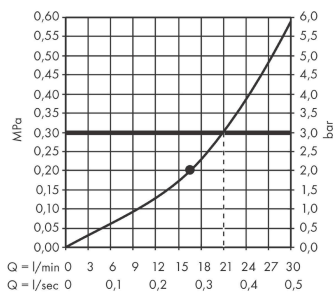

#### Plan géométral

**Rainfinity**

**Douche de tête 360 1jet avec raccord mural**

Surfaces: **bronze brossé** Numéro d'article: **26230140**

**Schéma d'écoulement**

Les valeurs de consommation ont été mesurées dans la pratique, avec les robinetteries correspondantes (thermostat/mélangeur/vanne sous crépi)