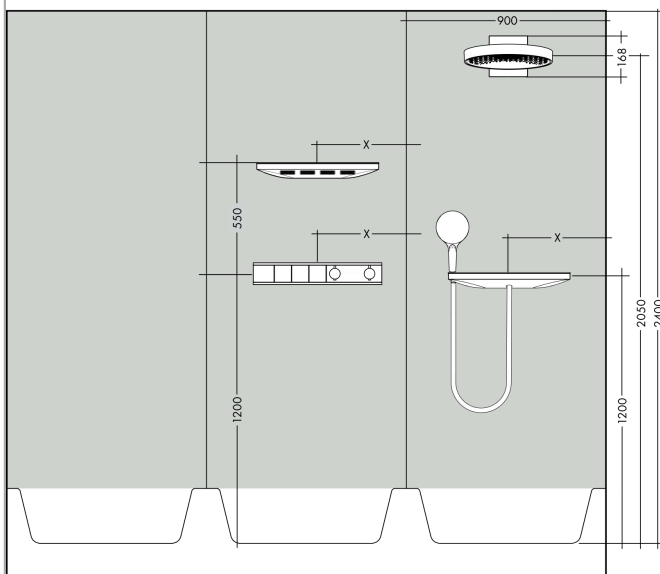

### Douche de tête 360 1jet avec raccord mural

Surfaces: **bronze brossé** Numéro d'article: **26230140**

##### Caractéristiques

- comprenant : douche de tête, coude de raccordement
- dimension: 360 mm
- jet PowderRain
- Longueur 381 mm
- Disque de jet centre: 205 mm
- cadre : métallique
- matériau du disque de jet: Aluminium
- surface du disque de pulvérisation: graphite
- bras de douche inclinable verticalement de 10° à 30°
- débit maximal sous 3 bars de pression: 21 l/min
- Débit du jet PowderRain (sous 3 bars): 21 l/min
- Douche de tête démontable pour le nettoyage
- type d'installation murale
- ACS 19 ACC LY 416 France, valide jusqu'au 12.07.2024

#### Plan géométral

**Rainfinity**

**Douche de tête 360 1jet avec raccord mural**

Surfaces: **bronze brossé** Numéro d'article: **26230140**

**Schéma d'écoulement**

Les valeurs de consommation ont été mesurées dans la pratique, avec les robinetteries correspondantes (thermostat/mélangeur/vanne sous crépi)

**Rainfinity**

**Douche de tête 360 1jet avec raccord mural**

Surfaces: **bronze brossé** Numéro d'article: **26230140**

**Exemple de montage**

**Rainfinity**

**Douche de tête 360 1jet avec raccord mural**