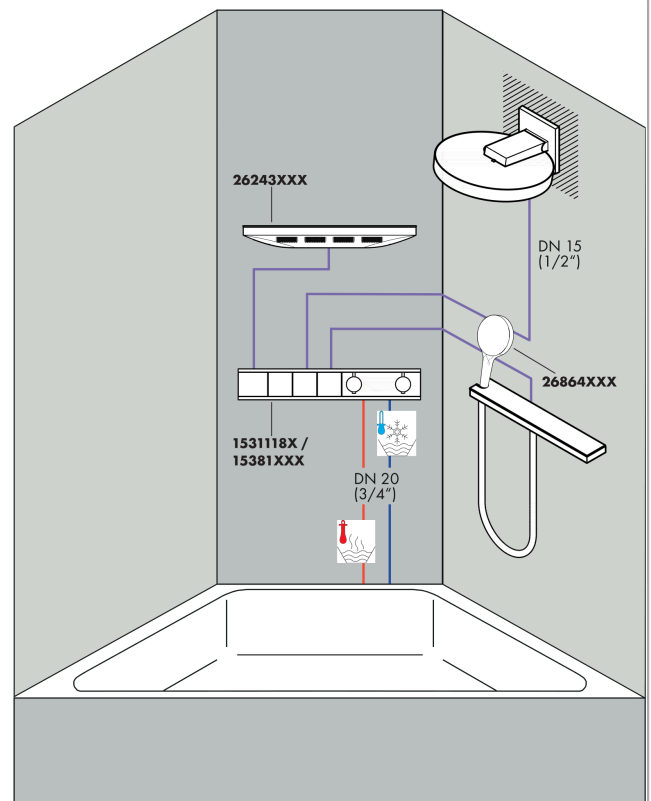

Rainfinity

Douche de tête 360 1jet avec raccord mural

Surfaces: noir chromé brossé Numéro d'article: 26230340

Description

Caractéristiques

- comprenant : douche de tête, coude de raccordement
- dimension: 360 mm
- jet PowderRain
- Longueur 381 mm
- Disque de jet centre: 205 mm
- cadre : métallique
- matériau du disque de jet: Aluminium
- surface du disque de pulvérisation: graphite
- bras de douche inclinable verticalement de 10° à 30°
- débit maximal sous 3 bars de pression: 21 l/min
- Débit du jet PowderRain (sous 3 bars): 21 l/min
- Douche de tête démontable pour le nettoyage
- type d'installation murale
- ACS 19 ACC LY 416 France, valide jusqu'au 12.07.2024

Plan géométral

Rainfinity

Douche de tête 360 1jet avec raccord mural

Surfaces: **noir chromé brossé** Numéro d'article: **26230340**

Schéma d'écoulement

Les valeurs de consommation ont été mesurées dans la pratique, avec les robinetteries correspondantes (thermostat/mélangeur/vanne sous crépi)

Rainfinity

Douche de tête 360 1jet avec raccord mural

Surfaces: noir chromé brossé Numéro d'article: **26230340**

Exemple de montage

Rainfinity

Douche de tête 360 1jet avec raccord mural

Surfaces: **noir chromé brossé** Numéro d'article: **26230340**

Vue éclatée

Année de construction: >01/21

Rainfinity**Douche de tête 360 1jet avec raccord mural**Surfaces: **noir chromé brossé** Numéro d'article: **26230340****Liste des pièces détachées**

Année de construction: >01/21