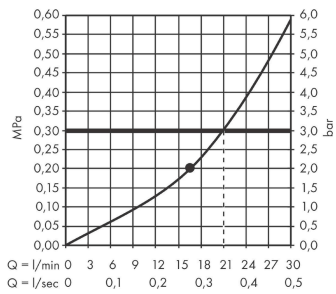

Rainfinity

Douche de tête 360 1jet avec raccord mural

Surfaces: noir chromé brossé Numéro d'article: 26230340

Description

Caractéristiques

- comprenant : douche de tête, coude de raccordement
- dimension: 360 mm
- jet PowderRain
- Longueur 381 mm
- Disque de jet centre: 205 mm
- cadre : métallique
- matériau du disque de jet: Aluminium
- surface du disque de pulvérisation: graphite
- bras de douche inclinable verticalement de 10° à 30°
- débit maximal sous 3 bars de pression: 21 l/min
- Débit du jet PowderRain (sous 3 bars): 21 l/min
- Douche de tête démontable pour le nettoyage
- type d'installation murale
- ACS 19 ACC LY 416 France, valide jusqu'au 12.07.2024

Plan géométral

Rainfinity

Douche de tête 360 1jet avec raccord mural

Surfaces: **noir chromé brossé** Numéro d'article: **26230340**

Schéma d'écoulement

Les valeurs de consommation ont été mesurées dans la pratique, avec les robinetteries correspondantes (thermostat/mélangeur/vanne sous crépi)