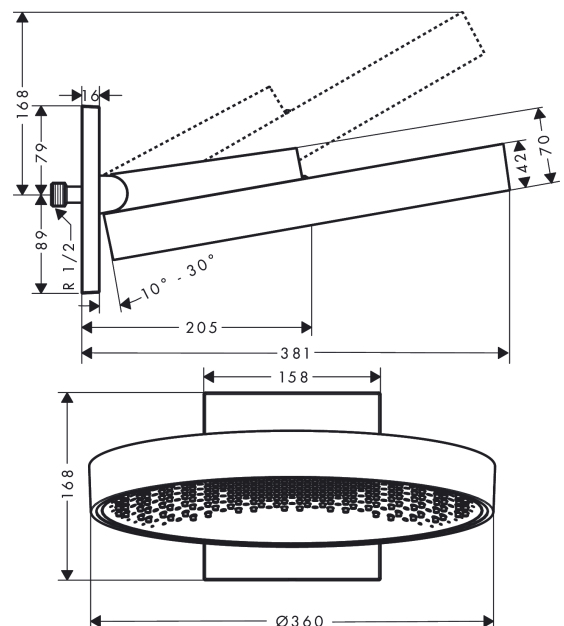

Rainfinity

Douche de tête 360 1jet avec raccord mural

Surfaces: noir chromé brossé Numéro d'article: 26230340

Description

Caractéristiques

- comprenant : douche de tête, coude de raccordement
- dimension: 360 mm
- jet PowderRain
- Longueur 381 mm
- Disque de jet centre: 205 mm
- cadre : métallique
- matériau du disque de jet: Aluminium
- surface du disque de pulvérisation: graphite
- bras de douche inclinable verticalement de 10° à 30°
- débit maximal sous 3 bars de pression: 21 l/min
- Débit du jet PowderRain (sous 3 bars): 21 l/min
- Douche de tête démontable pour le nettoyage
- type d'installation murale
- ACS 19 ACC LY 416 France, valide jusqu'au 12.07.2024

Plan géométral

Rainfinity

Douche de tête 360 1jet avec raccord mural

Surfaces: **noir chromé brossé** Numéro d'article: **26230340**

Schéma d'écoulement

Les valeurs de consommation ont été mesurées dans la pratique, avec les robinetteries correspondantes (thermostat/mélangeur/vanne sous crépi)

Rainfinity

Douche de tête 360 1jet avec raccord mural

Surfaces: noir chromé brossé Numéro d'article: **26230340**

Exemple de montage

Rainfinity

Douche de tête 360 1jet avec raccord mural

Surfaces: **noir chromé brossé** Numéro d'article: **26230340**

Vue éclatée

Année de construction: >01/21

Rainfinity**Douche de tête 360 1jet avec raccord mural**Surfaces: **noir chromé brossé** Numéro d'article: **26230340****Liste des pièces détachées**

Année de construction: >01/21