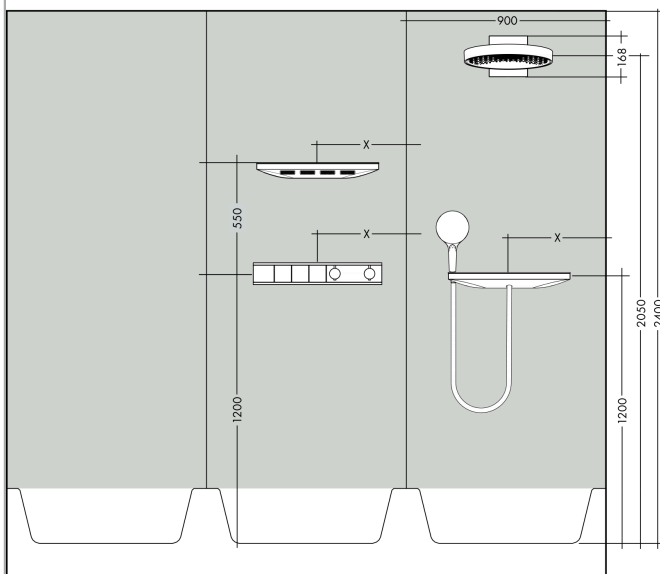

Rainfinity

Douche de tête 360 1jet avec raccord mural

Surfaces: noir chromé brossé Numéro d'article: 26230340

Description

Caractéristiques

- comprenant : douche de tête, coude de raccordement
- dimension: 360 mm
- jet PowderRain
- Longueur 381 mm
- Disque de jet centre: 205 mm
- cadre : métallique
- matériau du disque de jet: Aluminium
- surface du disque de pulvérisation: graphite
- bras de douche inclinable verticalement de 10° à 30°
- débit maximal sous 3 bars de pression: 21 l/min
- Débit du jet PowderRain (sous 3 bars): 21 l/min
- Douche de tête démontable pour le nettoyage
- type d'installation murale
- ACS 19 ACC LY 416 France, valide jusqu'au 12.07.2024

Plan géométral

Rainfinity

Douche de tête 360 1jet avec raccord mural

Surfaces: **noir chromé brossé** Numéro d'article: **26230340**

Schéma d'écoulement

Les valeurs de consommation ont été mesurées dans la pratique, avec les robinetteries correspondantes (thermostat/mélangeur/vanne sous crépi)

Rainfinity

Douche de tête 360 1jet avec raccord mural

Surfaces: noir chromé brossé Numéro d'article: **26230340**

Exemple de montage

Rainfinity

Douche de tête 360 1jet avec raccord mural

Surfaces: **noir chromé brossé** Numéro d'article: **26230340**

Vue éclatée

Année de construction: >01/21

Rainfinity**Douche de tête 360 1jet avec raccord mural**Surfaces: **noir chromé brossé** Numéro d'article: **26230340****Liste des pièces détachées**

Année de construction: >01/21