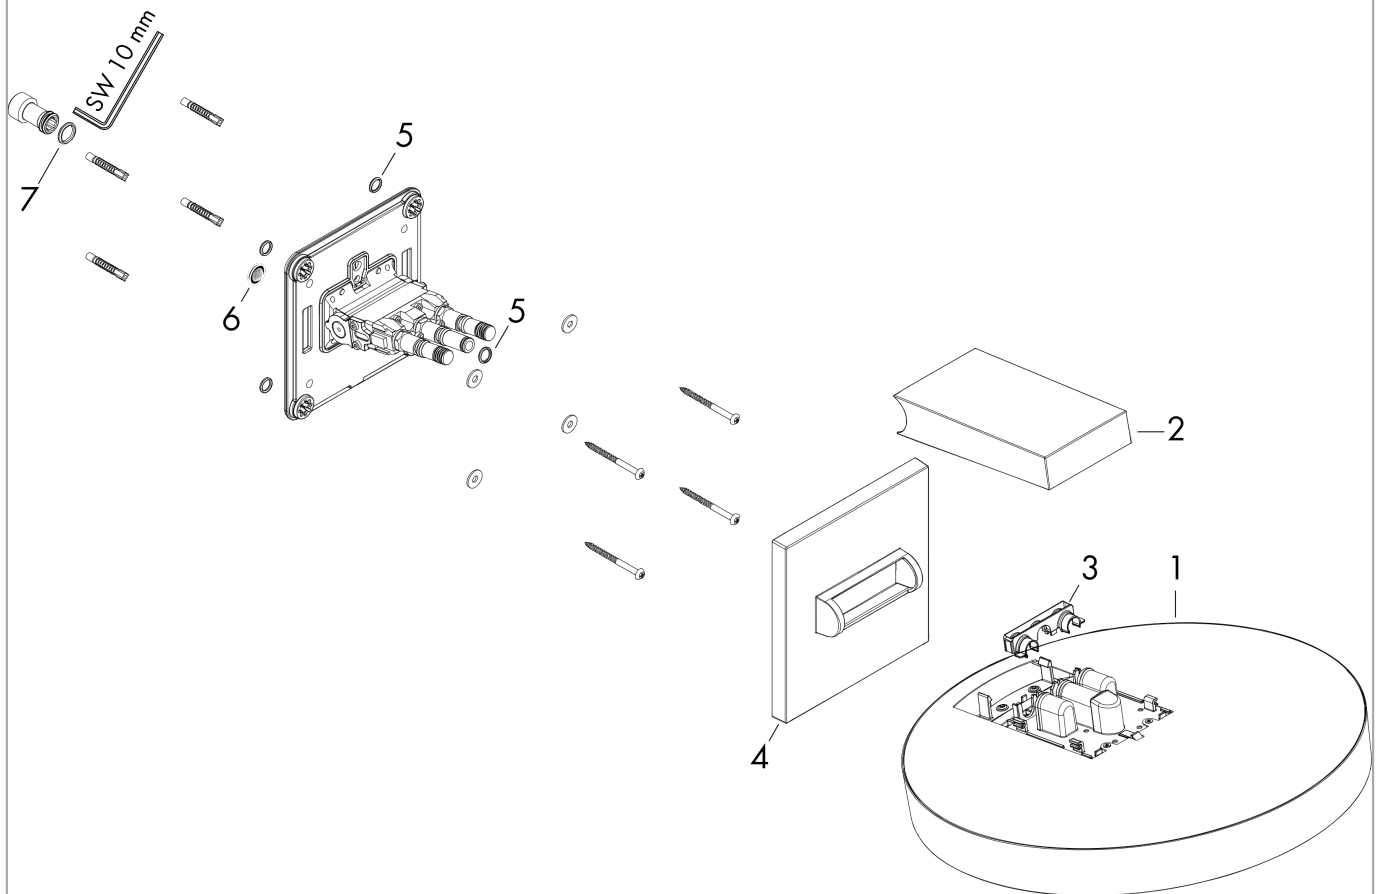

Rainfinity

Douche de tête 360 1jet avec raccord mural

Surfaces: noir chromé brossé Numéro d'article: 26230340

Description

Caractéristiques

- comprenant : douche de tête, coude de raccordement
- dimension: 360 mm
- jet PowderRain
- Longueur 381 mm
- Disque de jet centre: 205 mm
- cadre : métallique
- matériau du disque de jet: Aluminium
- surface du disque de pulvérisation: graphite
- bras de douche inclinable verticalement de 10° à 30°
- débit maximal sous 3 bars de pression: 21 l/min
- Débit du jet PowderRain (sous 3 bars): 21 l/min
- Douche de tête démontable pour le nettoyage
- type d'installation murale
- ACS 19 ACC LY 416 France, valide jusqu'au 12.07.2024

Plan géométral

Rainfinity

Douche de tête 360 1jet avec raccord mural

Surfaces: **noir chromé brossé** Numéro d'article: **26230340**

Schéma d'écoulement

Les valeurs de consommation ont été mesurées dans la pratique, avec les robinetteries correspondantes (thermostat/mélangeur/vanne sous crépi)

Rainfinity

Douche de tête 360 1jet avec raccord mural

Surfaces: noir chromé brossé Numéro d'article: **26230340**

Exemple de montage

Rainfinity

Douche de tête 360 1jet avec raccord mural

Surfaces: **noir chromé brossé** Numéro d'article: **26230340**

Vue éclatée

Année de construction: >01/21

Rainfinity**Douche de tête 360 1jet avec raccord mural**Surfaces: **noir chromé brossé** Numéro d'article: **26230340****Liste des pièces détachées**

Année de construction: >01/21