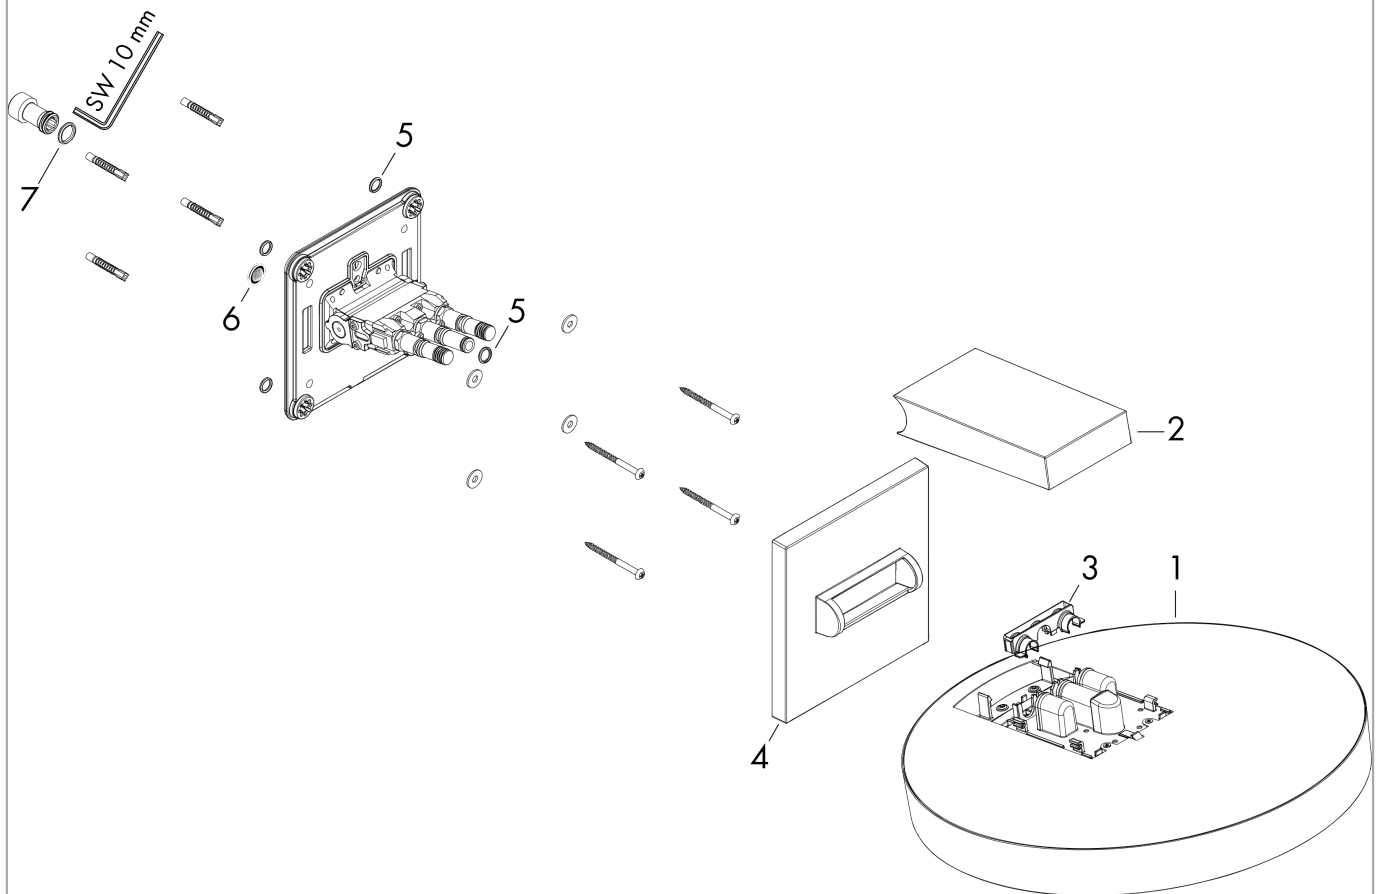

Rainfinity

Douche de tête 360 1jet avec raccord mural

Surfaces: noir mat Numéro d'article: 26230670

Description

Caractéristiques

- comprenant : douche de tête, coude de raccordement
- dimension: 360 mm
- jet PowderRain
- Longueur 381 mm
- Disque de jet centre: 205 mm
- cadre : métallique
- matériau du disque de jet: Aluminium
- surface du disque de pulvérisation: graphite
- bras de douche inclinable verticalement de 10° à 30°
- débit maximal sous 3 bars de pression: 21 l/min
- Débit du jet PowderRain (sous 3 bars): 21 l/min
- Douche de tête démontable pour le nettoyage
- type d'installation murale
- ACS 19 ACC LY 416 France, valide jusqu'au 12.07.2024

Plan géométral

Rainfinity

Douche de tête 360 1jet avec raccord mural

Surfaces: **noir mat** Numéro d'article: **26230670**

Schéma d'écoulement

Les valeurs de consommation ont été mesurées dans la pratique, avec les robinetteries correspondantes (thermostat/mélangeur/vanne sous crépi)

Rainfinity

Douche de tête 360 1jet avec raccord mural

Surfaces: noir mat Numéro d'article: 26230670

Exemple de montage

Rainfinity

Douche de tête 360 1jet avec raccord mural

Surfaces: noir mat Numéro d'article: 26230670

Vue éclatée

Année de construction: >01/21

Rainfinity**Douche de tête 360 1jet avec raccord mural**Surfaces: **noir mat** Numéro d'article: **26230670****Liste des pièces détachées**

Année de construction: >01/21