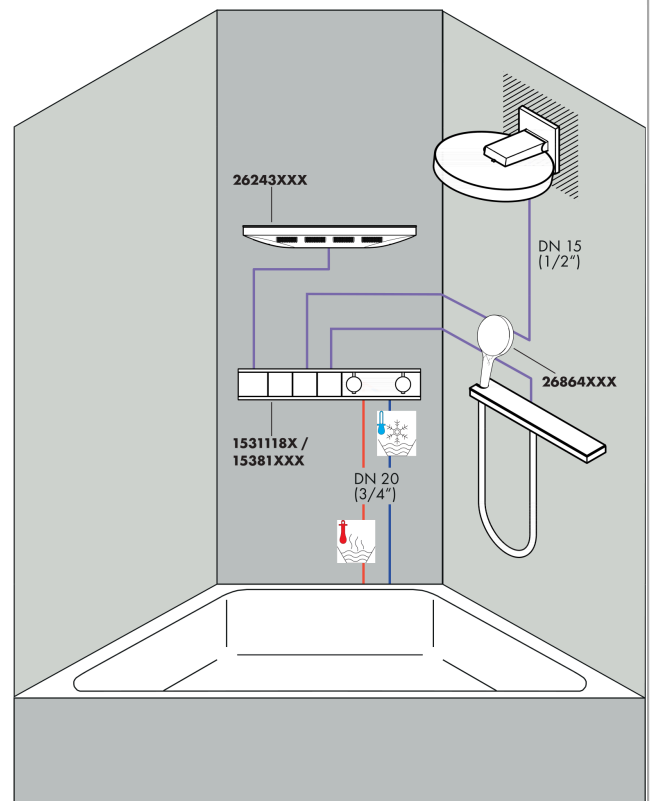

Rainfinity

Douche de tête 360 1jet avec raccord mural

Surfaces: noir mat Numéro d'article: 26230670

Description

Caractéristiques

- comprenant : douche de tête, coude de raccordement
- dimension: 360 mm
- jet PowderRain
- Longueur 381 mm
- Disque de jet centre: 205 mm
- cadre : métallique
- matériau du disque de jet: Aluminium
- surface du disque de pulvérisation: graphite
- bras de douche inclinable verticalement de 10° à 30°
- débit maximal sous 3 bars de pression: 21 l/min
- Débit du jet PowderRain (sous 3 bars): 21 l/min
- Douche de tête démontable pour le nettoyage
- type d'installation murale
- ACS 19 ACC LY 416 France, valide jusqu'au 12.07.2024

Plan géométral

Rainfinity

Douche de tête 360 1jet avec raccord mural

Surfaces: **noir mat** Numéro d'article: **26230670**

Schéma d'écoulement

Les valeurs de consommation ont été mesurées dans la pratique, avec les robinetteries correspondantes (thermostat/mélangeur/vanne sous crépi)

Rainfinity

Douche de tête 360 1jet avec raccord mural

Surfaces: noir mat Numéro d'article: 26230670

Exemple de montage

Rainfinity

Douche de tête 360 1jet avec raccord mural

Surfaces: noir mat Numéro d'article: 26230670

Vue éclatée

Année de construction: >01/21

Rainfinity**Douche de tête 360 1jet avec raccord mural**Surfaces: **noir mat** Numéro d'article: **26230670****Liste des pièces détachées**

Année de construction: >01/21