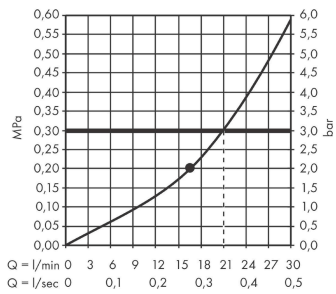

Rainfinity

Douche de tête 360 1jet avec raccord mural

Surfaces: noir mat Numéro d'article: 26230670

Description

Caractéristiques

- comprenant : douche de tête, coude de raccordement
- dimension: 360 mm
- jet PowderRain
- Longueur 381 mm
- Disque de jet centre: 205 mm
- cadre : métallique
- matériau du disque de jet: Aluminium
- surface du disque de pulvérisation: graphite
- bras de douche inclinable verticalement de 10° à 30°
- débit maximal sous 3 bars de pression: 21 l/min
- Débit du jet PowderRain (sous 3 bars): 21 l/min
- Douche de tête démontable pour le nettoyage
- type d'installation murale
- ACS 19 ACC LY 416 France, valide jusqu'au 12.07.2024

Plan géométral

Rainfinity

Douche de tête 360 1jet avec raccord mural

Surfaces: **noir mat** Numéro d'article: **26230670**

Schéma d'écoulement

Les valeurs de consommation ont été mesurées dans la pratique, avec les robinetteries correspondantes (thermostat/mélangeur/vanne sous crépi)