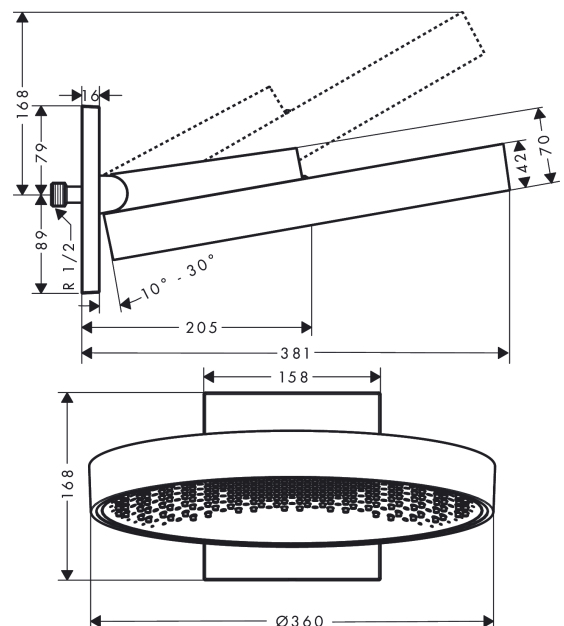

Rainfinity

Douche de tête 360 1jet avec raccord mural

Surfaces: noir mat Numéro d'article: 26230670

Description

Caractéristiques

- comprenant : douche de tête, coude de raccordement
- dimension: 360 mm
- jet PowderRain
- Longueur 381 mm
- Disque de jet centre: 205 mm
- cadre : métallique
- matériau du disque de jet: Aluminium
- surface du disque de pulvérisation: graphite
- bras de douche inclinable verticalement de 10° à 30°
- débit maximal sous 3 bars de pression: 21 l/min
- Débit du jet PowderRain (sous 3 bars): 21 l/min
- Douche de tête démontable pour le nettoyage
- type d'installation murale
- ACS 19 ACC LY 416 France, valide jusqu'au 12.07.2024

Plan géométral

Rainfinity

Douche de tête 360 1jet avec raccord mural

Surfaces: **noir mat** Numéro d'article: **26230670**

Schéma d'écoulement

Les valeurs de consommation ont été mesurées dans la pratique, avec les robinetteries correspondantes (thermostat/mélangeur/vanne sous crépi)

Rainfinity

Douche de tête 360 1jet avec raccord mural

Surfaces: noir mat Numéro d'article: 26230670

Exemple de montage

Rainfinity

Douche de tête 360 1jet avec raccord mural

Surfaces: noir mat Numéro d'article: 26230670

Vue éclatée

Année de construction: >01/21

Rainfinity**Douche de tête 360 1jet avec raccord mural**Surfaces: **noir mat** Numéro d'article: **26230670****Liste des pièces détachées**

Année de construction: >01/21