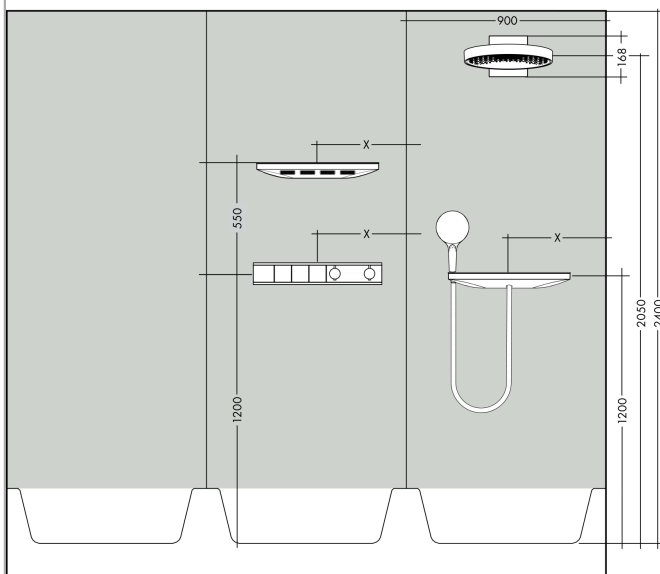

Rainfinity

Douche de tête 360 1jet avec raccord mural

Surfaces: noir mat Numéro d'article: 26230670

Description

Caractéristiques

- comprenant : douche de tête, coude de raccordement
- dimension: 360 mm
- jet PowderRain
- Longueur 381 mm
- Disque de jet centre: 205 mm
- cadre : métallique
- matériau du disque de jet: Aluminium
- surface du disque de pulvérisation: graphite
- bras de douche inclinable verticalement de 10° à 30°
- débit maximal sous 3 bars de pression: 21 l/min
- Débit du jet PowderRain (sous 3 bars): 21 l/min
- Douche de tête démontable pour le nettoyage
- type d'installation murale
- ACS 19 ACC LY 416 France, valide jusqu'au 12.07.2024

Plan géométral

Rainfinity

Douche de tête 360 1jet avec raccord mural

Surfaces: **noir mat** Numéro d'article: **26230670**

Schéma d'écoulement

Les valeurs de consommation ont été mesurées dans la pratique, avec les robinetteries correspondantes (thermostat/mélangeur/vanne sous crépi)

Rainfinity

Douche de tête 360 1jet avec raccord mural

Surfaces: noir mat Numéro d'article: 26230670

Exemple de montage

Rainfinity

Douche de tête 360 1jet avec raccord mural

Surfaces: noir mat Numéro d'article: 26230670

Vue éclatée

Année de construction: >01/21

Rainfinity**Douche de tête 360 1jet avec raccord mural**Surfaces: **noir mat** Numéro d'article: **26230670****Liste des pièces détachées**

Année de construction: >01/21