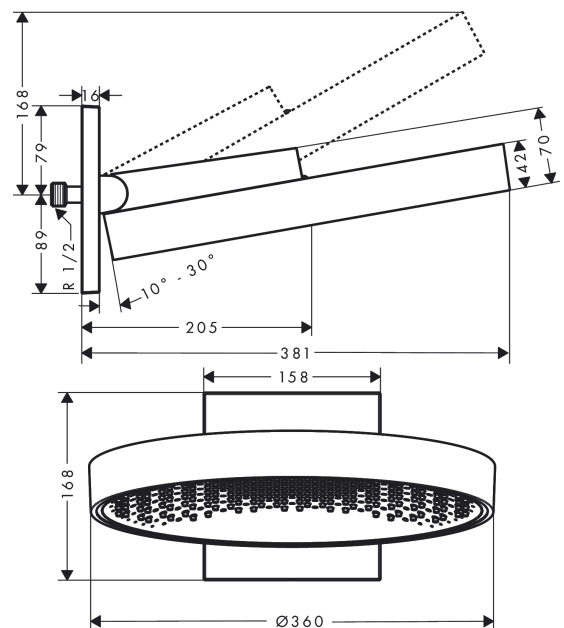

Rainfinity

Douche de tête 360 1jet avec raccord mural

Surfaces: **blanc mat** Numéro d'article: **26230700**

Description

Caractéristiques

- comprenant : douche de tête, coude de raccordement
- dimension: 360 mm
- jet PowderRain
- Longueur 381 mm
- Disque de jet centre: 205 mm
- cadre : métallique
- matériau du disque de jet: Aluminium
- surface du disque de pulvérisation: graphite
- bras de douche inclinable verticalement de 10° à 30°
- débit maximal sous 3 bars de pression: 21 l/min
- Débit du jet PowderRain (sous 3 bars): 21 l/min
- Douche de tête démontable pour le nettoyage
- type d'installation murale
- ACS 19 ACC LY 416 France, valide jusqu'au 12.07.2024

Plan géométral

Rainfinity

Douche de tête 360 1jet avec raccord mural

Surfaces: **blanc mat** Numéro d'article: **26230700**

Schéma d'écoulement

Les valeurs de consommation ont été mesurées dans la pratique, avec les robinetteries correspondantes (thermostat/mélangeur/vanne sous crépi)

Rainfinity

Douche de tête 360 1jet avec raccord mural

Surfaces: blanc mat Numéro d'article: 26230700

Exemple de montage

Rainfinity

Douche de tête 360 1jet avec raccord mural

Surfaces: **blanc mat** Numéro d'article: **26230700**

Vue éclatée

Année de construction: >07/19

Rainfinity**Douche de tête 360 1jet avec raccord mural**Surfaces: **blanc mat** Numéro d'article: **26230700****Liste des pièces détachées**

Année de construction: >07/19