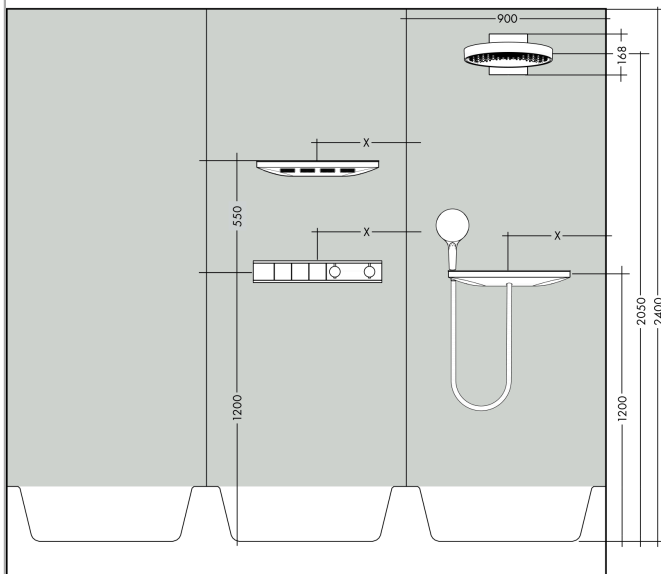

Rainfinity

Douche de tête 360 1jet avec raccord mural

Surfaces: **blanc mat** Numéro d'article: **26230700**

Description

Caractéristiques

- comprenant : douche de tête, coude de raccordement
- dimension: 360 mm
- jet PowderRain
- Longueur 381 mm
- Disque de jet centre: 205 mm
- cadre : métallique
- matériau du disque de jet: Aluminium
- surface du disque de pulvérisation: graphite
- bras de douche inclinable verticalement de 10° à 30°
- débit maximal sous 3 bars de pression: 21 l/min
- Débit du jet PowderRain (sous 3 bars): 21 l/min
- Douche de tête démontable pour le nettoyage
- type d'installation murale
- ACS 19 ACC LY 416 France, valide jusqu'au 12.07.2024

Plan géométral

Rainfinity

Douche de tête 360 1jet avec raccord mural

Surfaces: **blanc mat** Numéro d'article: **26230700**

Schéma d'écoulement

Les valeurs de consommation ont été mesurées dans la pratique, avec les robinetteries correspondantes (thermostat/mélangeur/vanne sous crépi)

Rainfinity

Douche de tête 360 1jet avec raccord mural

Surfaces: blanc mat Numéro d'article: 26230700

Exemple de montage

Rainfinity

Douche de tête 360 1jet avec raccord mural

Surfaces: **blanc mat** Numéro d'article: **26230700**

Vue éclatée

Année de construction: >07/19

Rainfinity**Douche de tête 360 1jet avec raccord mural**Surfaces: **blanc mat** Numéro d'article: **26230700****Liste des pièces détachées**

Année de construction: >07/19