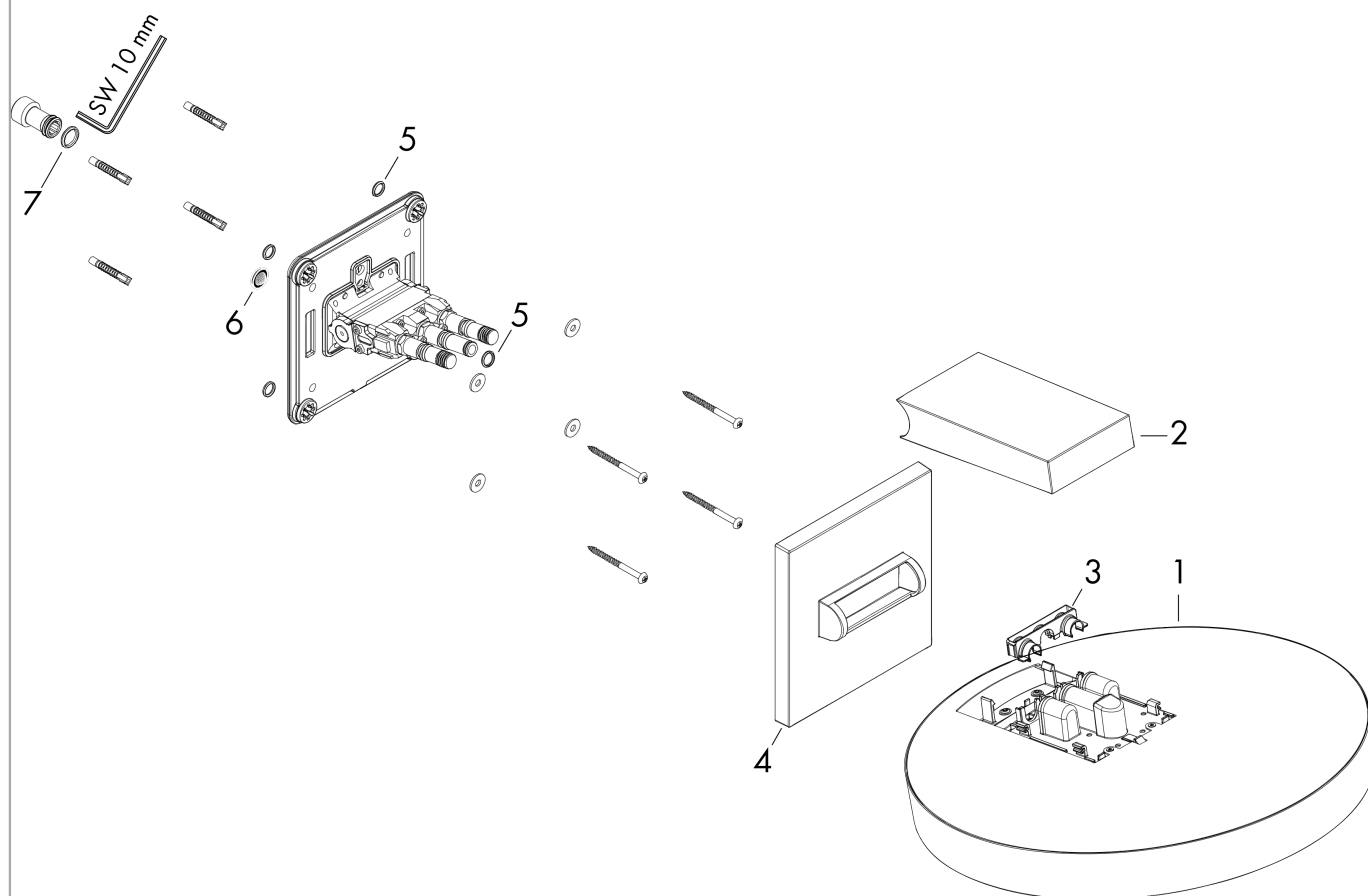

Rainfinity

Douche de tête 360 1jet avec raccord mural

Surfaces: **blanc mat** Numéro d'article: **26230700**

Description

Caractéristiques

- comprenant : douche de tête, coude de raccordement
- dimension: 360 mm
- jet PowderRain
- Longueur 381 mm
- Disque de jet centre: 205 mm
- cadre : métallique
- matériau du disque de jet: Aluminium
- surface du disque de pulvérisation: graphite
- bras de douche inclinable verticalement de 10° à 30°
- débit maximal sous 3 bars de pression: 21 l/min
- Débit du jet PowderRain (sous 3 bars): 21 l/min
- Douche de tête démontable pour le nettoyage
- type d'installation murale
- ACS 19 ACC LY 416 France, valide jusqu'au 12.07.2024

Plan géométral

Rainfinity

Douche de tête 360 1jet avec raccord mural

Surfaces: **blanc mat** Numéro d'article: **26230700**

Schéma d'écoulement

Les valeurs de consommation ont été mesurées dans la pratique, avec les robinetteries correspondantes (thermostat/mélangeur/vanne sous crépi)

Rainfinity

Douche de tête 360 1jet avec raccord mural

Surfaces: blanc mat Numéro d'article: 26230700

Exemple de montage

Rainfinity

Douche de tête 360 1jet avec raccord mural

Surfaces: **blanc mat** Numéro d'article: **26230700**

Vue éclatée

Année de construction: >07/19

Rainfinity**Douche de tête 360 1jet avec raccord mural**Surfaces: **blanc mat** Numéro d'article: **26230700****Liste des pièces détachées**

Année de construction: >07/19