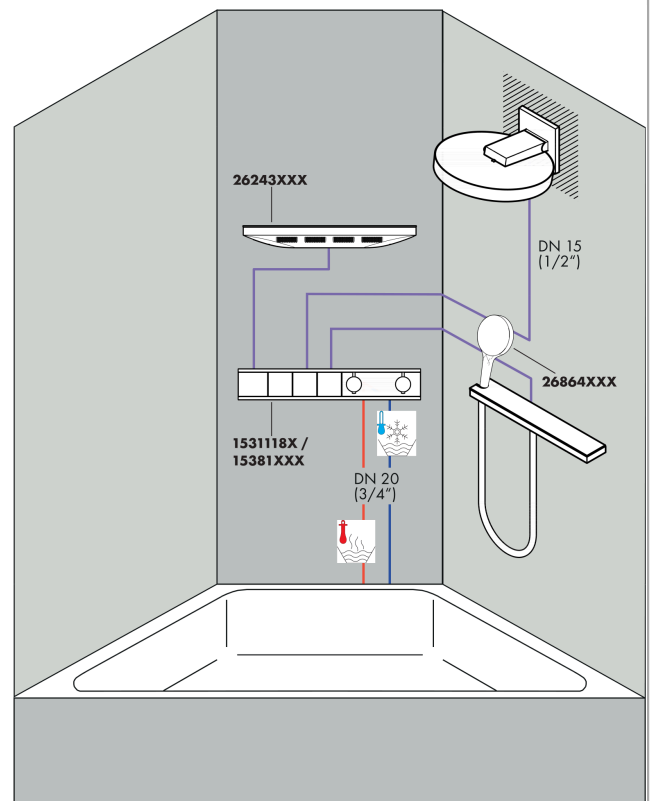

Rainfinity

Douche de tête 360 1jet avec raccord mural

Surfaces: **blanc mat** Numéro d'article: **26230700**

Description

Caractéristiques

- comprenant : douche de tête, coude de raccordement
- dimension: 360 mm
- jet PowderRain
- Longueur 381 mm
- Disque de jet centre: 205 mm
- cadre : métallique
- matériau du disque de jet: Aluminium
- surface du disque de pulvérisation: graphite
- bras de douche inclinable verticalement de 10° à 30°
- débit maximal sous 3 bars de pression: 21 l/min
- Débit du jet PowderRain (sous 3 bars): 21 l/min
- Douche de tête démontable pour le nettoyage
- type d'installation murale
- ACS 19 ACC LY 416 France, valide jusqu'au 12.07.2024

Plan géométral

Rainfinity

Douche de tête 360 1jet avec raccord mural

Surfaces: **blanc mat** Numéro d'article: **26230700**

Schéma d'écoulement

Les valeurs de consommation ont été mesurées dans la pratique, avec les robinetteries correspondantes (thermostat/mélangeur/vanne sous crépi)

Rainfinity

Douche de tête 360 1jet avec raccord mural

Surfaces: blanc mat Numéro d'article: 26230700

Exemple de montage

Rainfinity

Douche de tête 360 1jet avec raccord mural

Surfaces: **blanc mat** Numéro d'article: **26230700**

Vue éclatée

Année de construction: >07/19

Rainfinity**Douche de tête 360 1jet avec raccord mural**Surfaces: **blanc mat** Numéro d'article: **26230700****Liste des pièces détachées**

Année de construction: >07/19