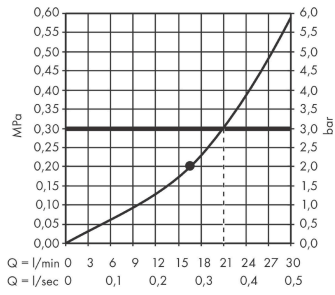

Rainfinity

Douche de tête 360 1jet avec raccord mural

Surfaces: **blanc mat** Numéro d'article: **26230700**

Description

Caractéristiques

- comprenant : douche de tête, coude de raccordement
- dimension: 360 mm
- jet PowderRain
- Longueur 381 mm
- Disque de jet centre: 205 mm
- cadre : métallique
- matériau du disque de jet: Aluminium
- surface du disque de pulvérisation: graphite
- bras de douche inclinable verticalement de 10° à 30°
- débit maximal sous 3 bars de pression: 21 l/min
- Débit du jet PowderRain (sous 3 bars): 21 l/min
- Douche de tête démontable pour le nettoyage
- type d'installation murale
- ACS 19 ACC LY 416 France, valide jusqu'au 12.07.2024

Plan géométral

Rainfinity

Douche de tête 360 1jet avec raccord mural

Surfaces: **blanc mat** Numéro d'article: **26230700**

Schéma d'écoulement

Les valeurs de consommation ont été mesurées dans la pratique, avec les robinetteries correspondantes (thermostat/mélangeur/vanne sous crépi)