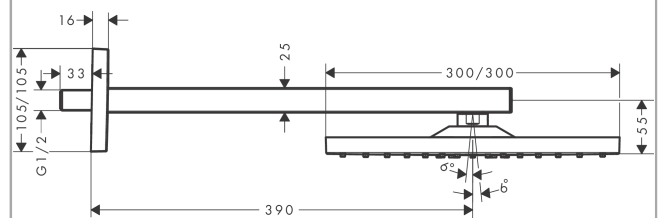

Raindance E

Douche de tête 300 1jet avec bras de douche

Surfaces: **chromé** Numéro d'article: **26238000**

Description

Caractéristiques

- comprenant : douche de tête, bras de douche
- dimension: 300 x 300 mm
- jet RainAir
- rotule: douche de tête orientable
- matériau du disque de jet: métallique
- longueur du bras de douche 390 mm
- débit maximal sous 3 bars de pression: 17 l/min
- débit du jet RainAir (sous 3 bars de pression): 17 l/min
- disque de jet amovible pour nettoyage
- type d'installation murale
- ACS 18 ACC LY 392, valide jusqu'au 09.08.2023

Photo du produit

Plan géométral

Raindance E

Douche de tête 300 1jet avec bras de douche

Surfaces: **chromé** Numéro d'article: **26238000**

Schéma d'écoulement

Les valeurs de consommation ont été mesurées dans la pratique, avec les robinetteries correspondantes (thermostat/mélangeur/vanne sous crépi)

Année de construction: >06/17

Pos.	Description	Numéro d'article	GP	UE
1	set de fixation	96179000	-	1
2	bride pour bras de douche	93441000	-	1
3	joint torique 6x2	98458000	-	1
4	raccord	93416000	-	1
5	capot enjoliveur	93126000	-	1
6	vis	93431000	-	1
7	bras de douche	93221000	-	1
8	joint	98058000	-	1
9	pomme de douche	93230000	-	1
10	grille de diffuseur	94580000	-	1
11	buses d'air	93127000	-	1
12	filtre	93128000	-	1
13	joint torique 15x2	98163000	-	1