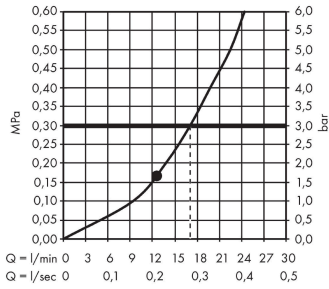

Raindance E

Douche de tête 300 1jet avec bras de douche

Surfaces: **chromé** Numéro d'article: **26238000**

Description

Caractéristiques

- comprenant : douche de tête, bras de douche
- dimension: 300 x 300 mm
- jet RainAir
- rotule: douche de tête orientable
- matériau du disque de jet: métallique
- longueur du bras de douche 390 mm
- débit maximal sous 3 bars de pression: 17 l/min
- débit du jet RainAir (sous 3 bars de pression): 17 l/min
- disque de jet amovible pour nettoyage
- type d'installation murale
- ACS 18 ACC LY 392, valide jusqu'au 09.08.2023

Photo du produit

Plan géométral

Raindance E

Douche de tête 300 1jet avec bras de douche

Surfaces: **chromé** Numéro d'article: **26238000**

Schéma d'écoulement

Les valeurs de consommation ont été mesurées dans la pratique, avec les robinetteries correspondantes (thermostat/mélangeur/vanne sous crépi)