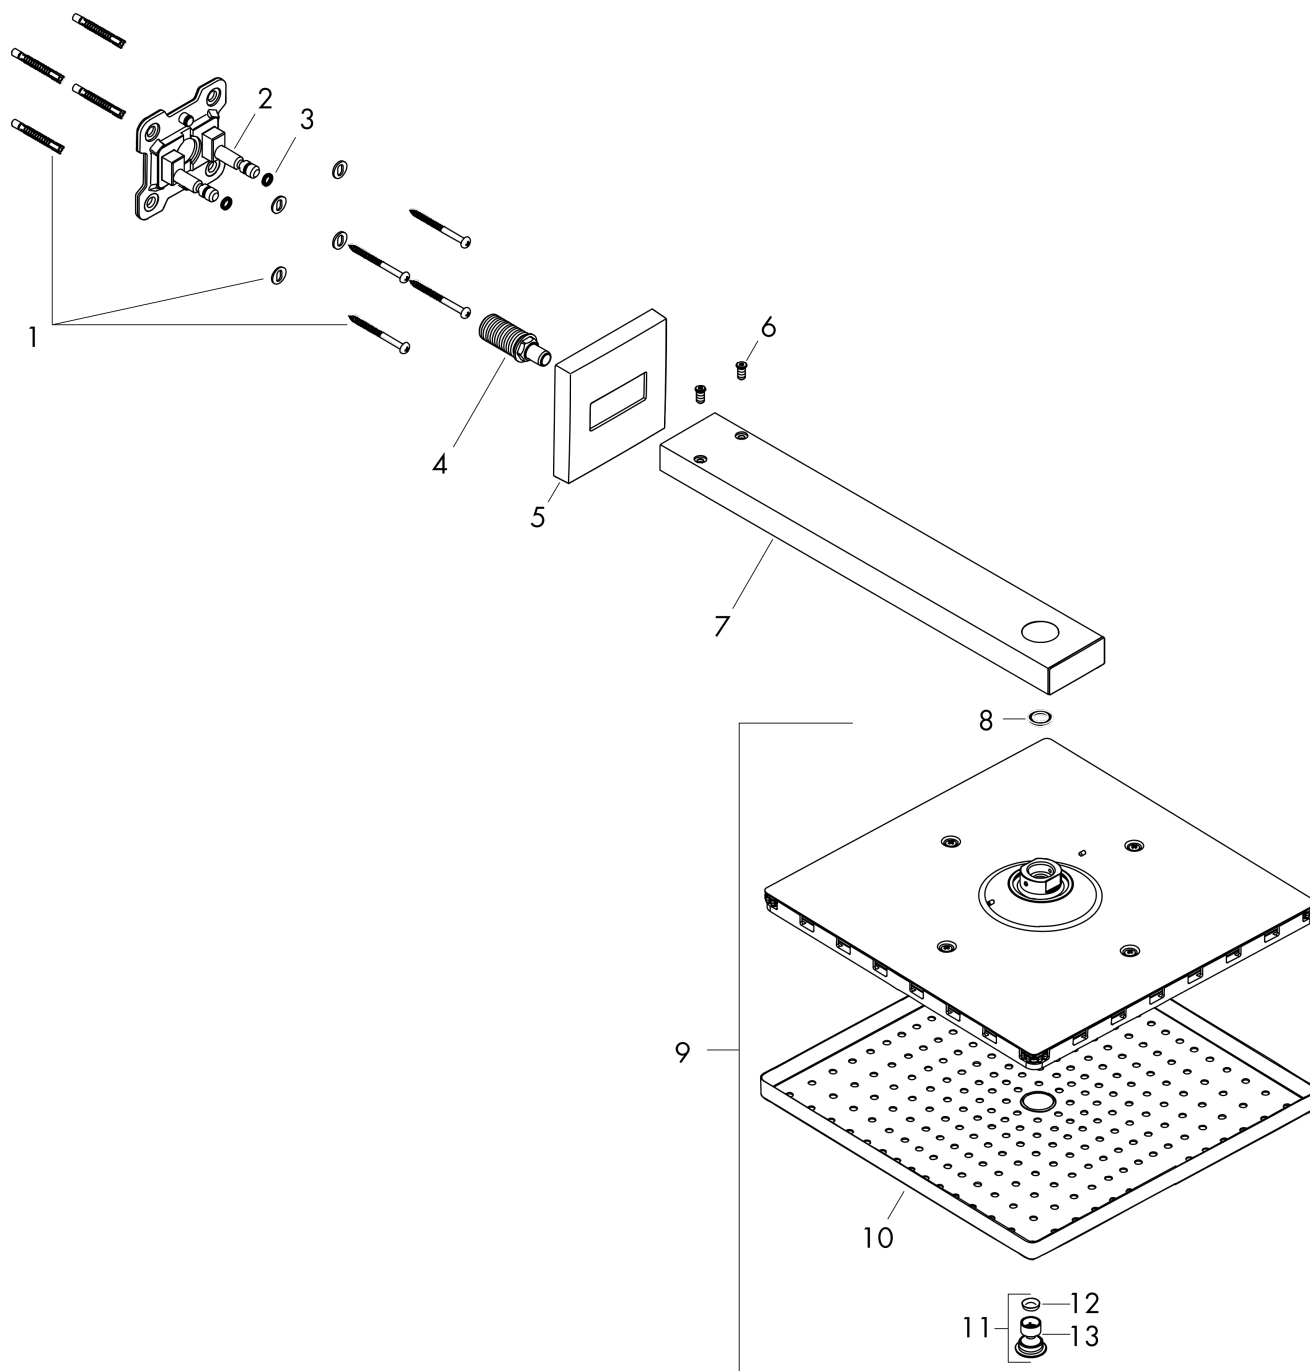

Raindance E

Douche de tête 300 1jet avec bras de douche

Surfaces: **chromé** Numéro d'article: **26238000**

Description

Caractéristiques

- comprenant : douche de tête, bras de douche
- dimension: 300 x 300 mm
- jet RainAir
- rotule: douche de tête orientable
- matériau du disque de jet: métallique
- longueur du bras de douche 390 mm
- débit maximal sous 3 bars de pression: 17 l/min
- débit du jet RainAir (sous 3 bars de pression): 17 l/min
- disque de jet amovible pour nettoyage
- type d'installation murale
- ACS 18 ACC LY 392, valide jusqu'au 09.08.2023

Photo du produit

Plan géométral

Raindance E

Douche de tête 300 1jet avec bras de douche

Surfaces: **chromé** Numéro d'article: **26238000**

Schéma d'écoulement

Les valeurs de consommation ont été mesurées dans la pratique, avec les robinetteries correspondantes (thermostat/mélangeur/vanne sous crépi)

Raindance E
Douche de tête 300 1jet avec bras de douche
 Surfaces: **chromé** Numéro d'article: **26238000**

Vue éclatée

Année de construction: >06/17

Raindance E**Douche de tête 300 1jet avec bras de douche**Surfaces: **chromé** Numéro d'article: **26238000****Liste des pièces détachées**

Année de construction: >06/17

Pos.	Description	Numéro d'article	GP	UE
1	set de fixation	96179000	-	1
2	bride pour bras de douche	93441000	-	1
3	joint torique 6x2	98458000	-	1
4	raccord	93416000	-	1
5	capot enjoliveur	93126000	-	1
6	vis	93431000	-	1
7	bras de douche	93221000	-	1
8	joint	98058000	-	1
9	pomme de douche	93230000	-	1
10	grille de diffuseur	94580000	-	1
11	buses d'air	93127000	-	1
12	filtre	93128000	-	1
13	joint torique 15x2	98163000	-	1