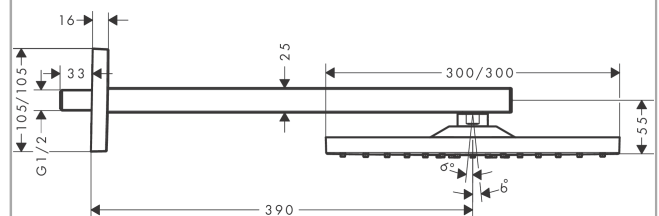

Raindance E

Douche de tête 300 1jet avec bras de douche

Surfaces: **bronze brossé** Numéro d'article: **26238140**

Description

Caractéristiques

- comprenant : douche de tête, bras de douche
- dimension: 300 x 300 mm
- jet RainAir
- rotule: douche de tête orientable
- matériau du disque de jet: métallique
- longueur du bras de douche 390 mm
- débit maximal sous 3 bars de pression: 17 l/min
- débit du jet RainAir (sous 3 bars de pression): 17 l/min
- disque de jet amovible pour nettoyage
- type d'installation murale
- ACS 18 ACC LY 392, valide jusqu'au 09.08.2023

Photo du produit

Plan géométral

Raindance E

Douche de tête 300 1jet avec bras de douche

Surfaces: **bronze brossé** Numéro d'article: **26238140**

Schéma d'écoulement

Les valeurs de consommation ont été mesurées dans la pratique, avec les robinetteries correspondantes (thermostat/mélangeur/vanne sous crépi)

Année de construction: >07/19

Pos.	Description	Numéro d'article	GP	UE
1	set de fixation	96179000	-	1
2	bride pour bras de douche	93441000	-	1
3	joint torique 6x2	98458000	-	1
4	raccord	93416000	-	1
5	capot enjoliveur	93126140	-	1
6	vis	93431000	-	1
7	bras de douche	93221140	-	1
8	joint	98058000	-	1
9	pomme de douche	93230140	-	1
10	grille de diffuseur	94580140	-	1
11	buses d'air	93127140	-	1
12	filtre	93128000	-	1
13	joint torique 15x2	98163000	-	1