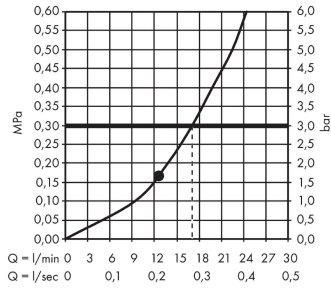

Raindance E

Douche de tête 300 1jet avec bras de douche

Surfaces: **bronze brossé** Numéro d'article: **26238140**

Description

Caractéristiques

- comprenant : douche de tête, bras de douche
- dimension: 300 x 300 mm
- jet RainAir
- rotule: douche de tête orientable
- matériau du disque de jet: métallique
- longueur du bras de douche 390 mm
- débit maximal sous 3 bars de pression: 17 l/min
- débit du jet RainAir (sous 3 bars de pression): 17 l/min
- disque de jet amovible pour nettoyage
- type d'installation murale
- ACS 18 ACC LY 392, valide jusqu'au 09.08.2023

Photo du produit

Plan géométral

Raindance E

Douche de tête 300 1jet avec bras de douche

Surfaces: **bronze brossé** Numéro d'article: **26238140**

Schéma d'écoulement

Les valeurs de consommation ont été mesurées dans la pratique, avec les robinetteries correspondantes (thermostat/mélangeur/vanne sous crépi)