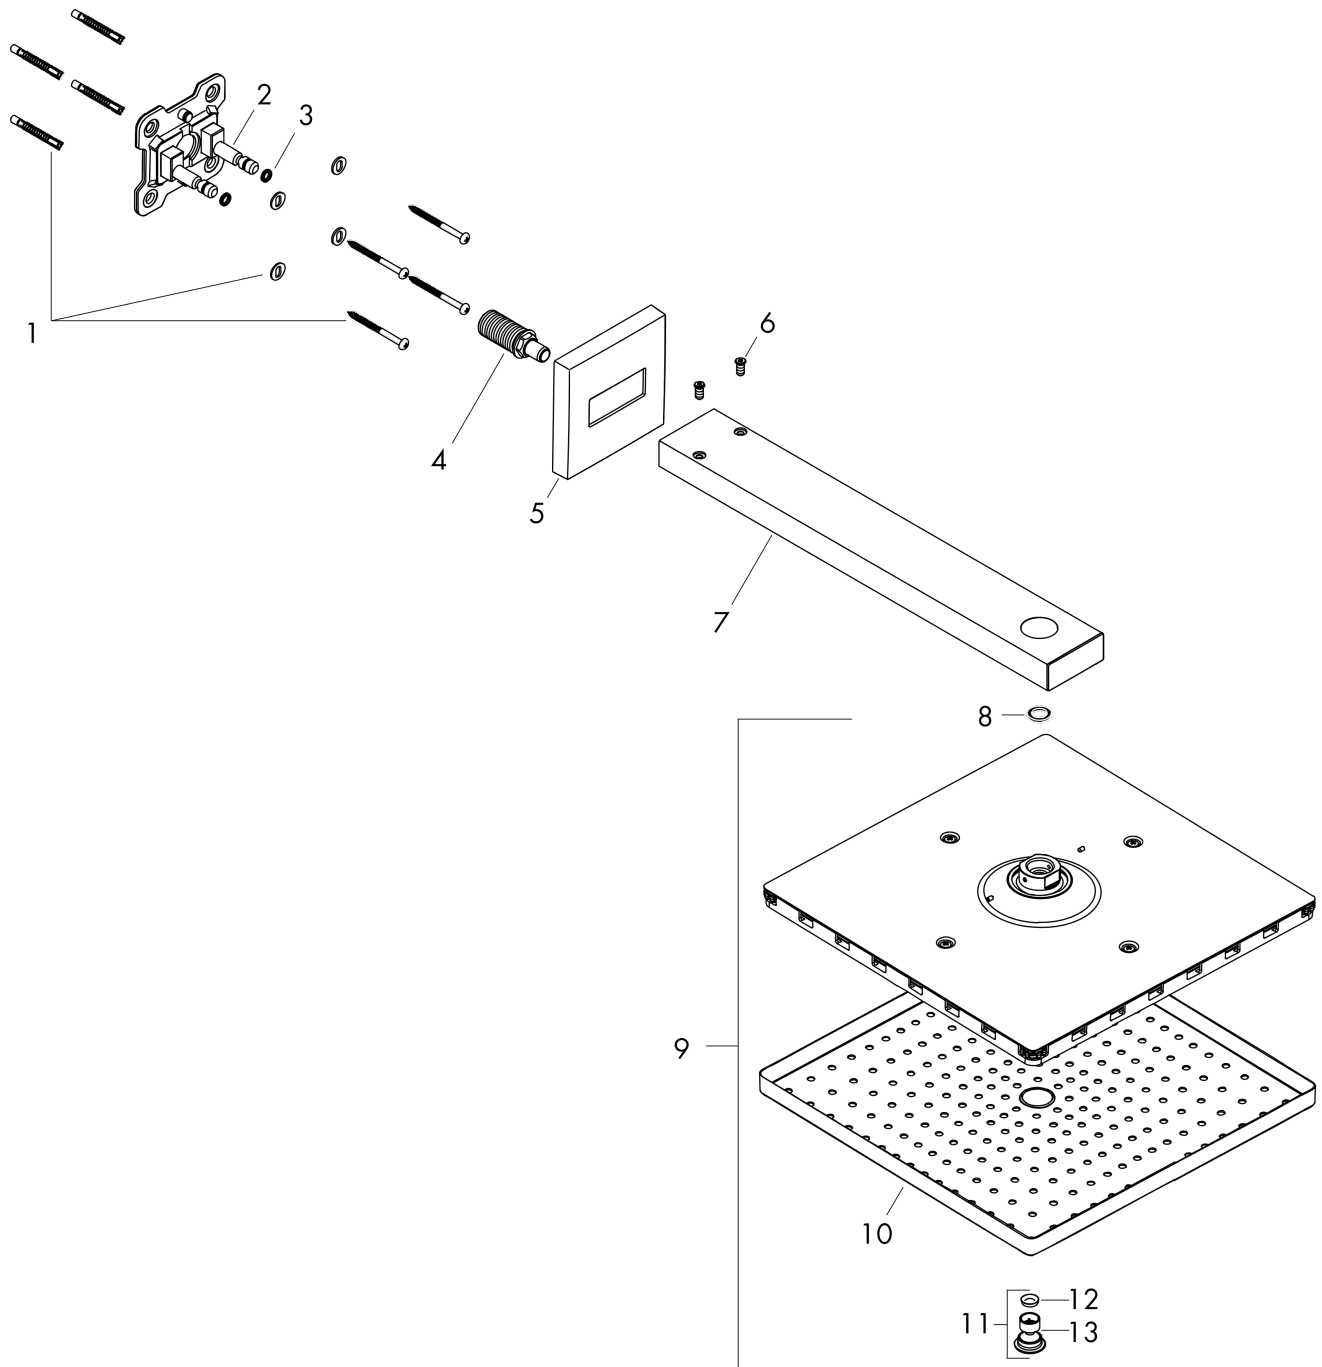

Raindance E

Douche de tête 300 1jet avec bras de douche

Surfaces: **bronze brossé** Numéro d'article: **26238140**

Description

Caractéristiques

- comprenant : douche de tête, bras de douche
- dimension: 300 x 300 mm
- jet RainAir
- rotule: douche de tête orientable
- matériau du disque de jet: métallique
- longueur du bras de douche 390 mm
- débit maximal sous 3 bars de pression: 17 l/min
- débit du jet RainAir (sous 3 bars de pression): 17 l/min
- disque de jet amovible pour nettoyage
- type d'installation murale
- ACS 18 ACC LY 392, valide jusqu'au 09.08.2023

Photo du produit

Plan géométral

Raindance E

Douche de tête 300 1jet avec bras de douche

Surfaces: **bronze brossé** Numéro d'article: **26238140**

Schéma d'écoulement

Les valeurs de consommation ont été mesurées dans la pratique, avec les robinetteries correspondantes (thermostat/mélangeur/vanne sous crépi)

Raindance E

Douche de tête 300 1jet avec bras de douche

Surfaces: **bronze brossé** Numéro d'article: **26238140**

Vue éclatée

Année de construction: >07/19

Raindance E**Douche de tête 300 1jet avec bras de douche**Surfaces: **bronze brossé** Numéro d'article: **26238140****Liste des pièces détachées**

Année de construction: >07/19

Pos.	Description	Numéro d'article	GP	UE
1	set de fixation	96179000	-	1
2	bride pour bras de douche	93441000	-	1
3	joint torique 6x2	98458000	-	1
4	raccord	93416000	-	1
5	capot enjoliveur	93126140	-	1
6	vis	93431000	-	1
7	bras de douche	93221140	-	1
8	joint	98058000	-	1
9	pomme de douche	93230140	-	1
10	grille de diffuseur	94580140	-	1
11	buses d'air	93127140	-	1
12	filtre	93128000	-	1
13	joint torique 15x2	98163000	-	1