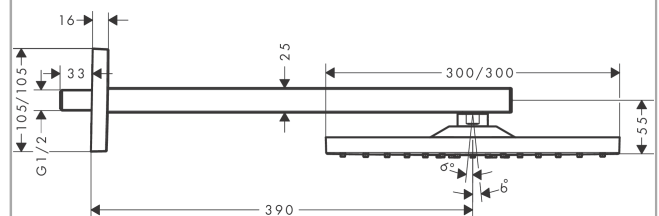

Raindance E

Douche de tête 300 1jet avec bras de douche

Surfaces: noir chromé brossé Numéro d'article: 26238340

Description

Caractéristiques

- comprenant : douche de tête, bras de douche
- dimension: 300 x 300 mm
- jet RainAir
- rotule: douche de tête orientable
- matériau du disque de jet: métallique
- longueur du bras de douche 390 mm
- débit maximal sous 3 bars de pression: 17 l/min
- débit du jet RainAir (sous 3 bars de pression): 17 l/min
- disque de jet amovible pour nettoyage
- type d'installation murale
- ACS 18 ACC LY 392, valide jusqu'au 09.08.2023

Photo du produit

Plan géométral

Raindance E

Douche de tête 300 1jet avec bras de douche

Surfaces: **noir chromé brossé** Numéro d'article: **26238340**

Schéma d'écoulement

Les valeurs de consommation ont été mesurées dans la pratique, avec les robinetteries correspondantes (thermostat/mélangeur/vanne sous crépi)