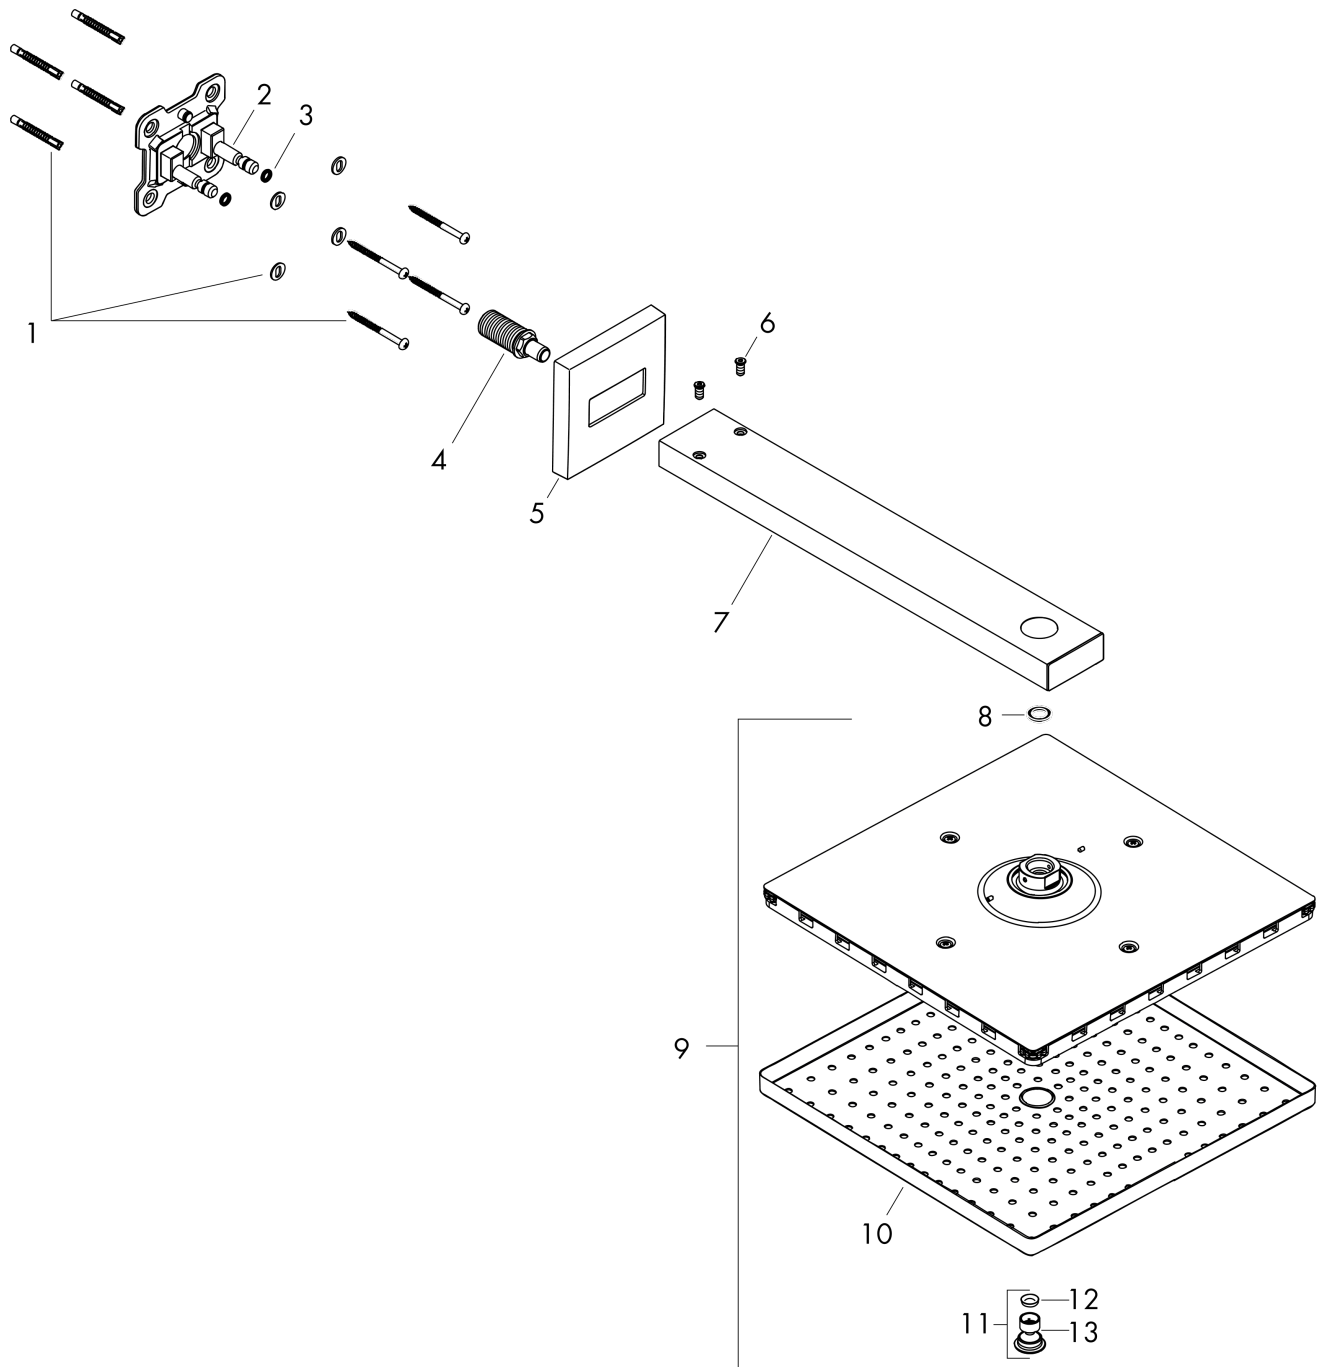

Raindance E

Douche de tête 300 1jet avec bras de douche

Surfaces: noir chromé brossé Numéro d'article: 26238340

Description

Caractéristiques

- comprenant : douche de tête, bras de douche
- dimension: 300 x 300 mm
- jet RainAir
- rotule: douche de tête orientable
- matériau du disque de jet: métallique
- longueur du bras de douche 390 mm
- débit maximal sous 3 bars de pression: 17 l/min
- débit du jet RainAir (sous 3 bars de pression): 17 l/min
- disque de jet amovible pour nettoyage
- type d'installation murale
- ACS 18 ACC LY 392, valide jusqu'au 09.08.2023

Photo du produit

Plan géométral

Raindance E

Douche de tête 300 1jet avec bras de douche

Surfaces: **noir chromé brossé** Numéro d'article: **26238340**

Schéma d'écoulement

Les valeurs de consommation ont été mesurées dans la pratique, avec les robinetteries correspondantes (thermostat/mélangeur/vanne sous crépi)

Raindance E

Douche de tête 300 1jet avec bras de douche

Surfaces: noir chromé brossé Numéro d'article: 26238340

Vue éclatée

Année de construction: >11/19

Raindance E**Douche de tête 300 1jet avec bras de douche**Surfaces: **noir chromé brossé** Numéro d'article: **26238340****Liste des pièces détachées**

Année de construction: >11/19

| Pos. | Description | Numéro d'article | GP | UE |
|------|---------------------------|------------------|----|----|
| 1 | set de fixation | 96179000 | - | 1 |
| 2 | bride pour bras de douche | 93441000 | - | 1 |
| 3 | joint torique 6x2 | 98458000 | - | 1 |
| 4 | raccord | 93416000 | - | 1 |
| 5 | capot enjoliveur | 93126340 | - | 1 |
| 6 | vis | 93431000 | - | 1 |
| 7 | bras de douche | 93221340 | - | 1 |
| 8 | joint | 98058000 | - | 1 |
| 9 | pomme de douche | 93230340 | - | 1 |
| 10 | grille de diffuseur | 94580340 | - | 1 |
| 11 | buses d'air | 93127340 | - | 1 |
| 12 | filtre | 93128000 | - | 1 |
| 13 | joint torique 15x2 | 98163000 | - | 1 |