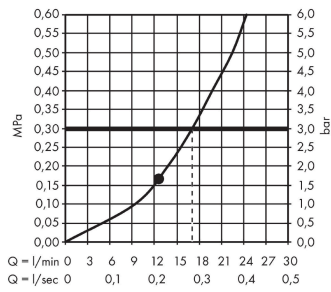

Raindance E

Douche de tête 300 1jet avec bras de douche

Surfaces: noir chromé brossé Numéro d'article: 26238340

Description

Caractéristiques

- comprenant : douche de tête, bras de douche
- dimension: 300 x 300 mm
- jet RainAir
- rotule: douche de tête orientable
- matériau du disque de jet: métallique
- longueur du bras de douche 390 mm
- débit maximal sous 3 bars de pression: 17 l/min
- débit du jet RainAir (sous 3 bars de pression): 17 l/min
- disque de jet amovible pour nettoyage
- type d'installation murale
- ACS 18 ACC LY 392, valide jusqu'au 09.08.2023

Photo du produit

Plan géométral

Raindance E

Douche de tête 300 1jet avec bras de douche

Surfaces: **noir chromé brossé** Numéro d'article: **26238340**

Schéma d'écoulement

Les valeurs de consommation ont été mesurées dans la pratique, avec les robinetteries correspondantes (thermostat/mélangeur/vanne sous crépi)