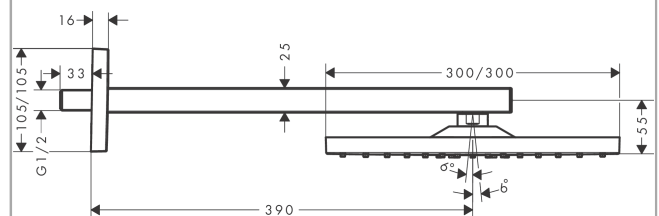

Raindance E

Douche de tête 300 1jet avec bras de douche

Surfaces: noir mat Numéro d'article: 26238670

Description

Caractéristiques

- comprenant : douche de tête, bras de douche
- dimension: 300 x 300 mm
- jet RainAir
- rotule: douche de tête orientable
- matériau du disque de jet: métallique
- longueur du bras de douche 390 mm
- débit maximal sous 3 bars de pression: 17 l/min
- débit du jet RainAir (sous 3 bars de pression): 17 l/min
- disque de jet amovible pour nettoyage
- type d'installation murale
- ACS 18 ACC LY 392, valide jusqu'au 09.08.2023

Photo du produit

Plan géométral

Raindance E

Douche de tête 300 1jet avec bras de douche

Surfaces: **noir mat** Numéro d'article: **26238670**

Schéma d'écoulement

Les valeurs de consommation ont été mesurées dans la pratique, avec les robinetteries correspondantes (thermostat/mélangeur/vanne sous crépi)

Année de construction: >07/19

Pos.	Description	Numéro d'article	GP	UE
1	set de fixation	96179000	-	1
2	bride pour bras de douche	93441000	-	1
3	joint torique 6x2	98458000	-	1
4	raccord	93416000	-	1
5	capot enjoliveur	93126670	-	1
6	vis	93431000	-	1
7	bras de douche	93221670	-	1
8	joint	98058000	-	1
9	pomme de douche	93230670	-	1
10	grille de diffuseur	94580670	-	1
11	buses d'air	93127670	-	1
12	filtre	93128000	-	1
13	joint torique 15x2	98163000	-	1