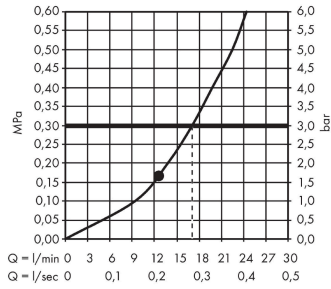

Raindance E

Douche de tête 300 1jet avec bras de douche

Surfaces: noir mat Numéro d'article: 26238670

Description

Caractéristiques

- comprenant : douche de tête, bras de douche
- dimension: 300 x 300 mm
- jet RainAir
- rotule: douche de tête orientable
- matériau du disque de jet: métallique
- longueur du bras de douche 390 mm
- débit maximal sous 3 bars de pression: 17 l/min
- débit du jet RainAir (sous 3 bars de pression): 17 l/min
- disque de jet amovible pour nettoyage
- type d'installation murale
- ACS 18 ACC LY 392, valide jusqu'au 09.08.2023

Photo du produit

Plan géométral

Raindance E

Douche de tête 300 1jet avec bras de douche

Surfaces: **noir mat** Numéro d'article: **26238670**

Schéma d'écoulement

Les valeurs de consommation ont été mesurées dans la pratique, avec les robinetteries correspondantes (thermostat/mélangeur/vanne sous crépi)