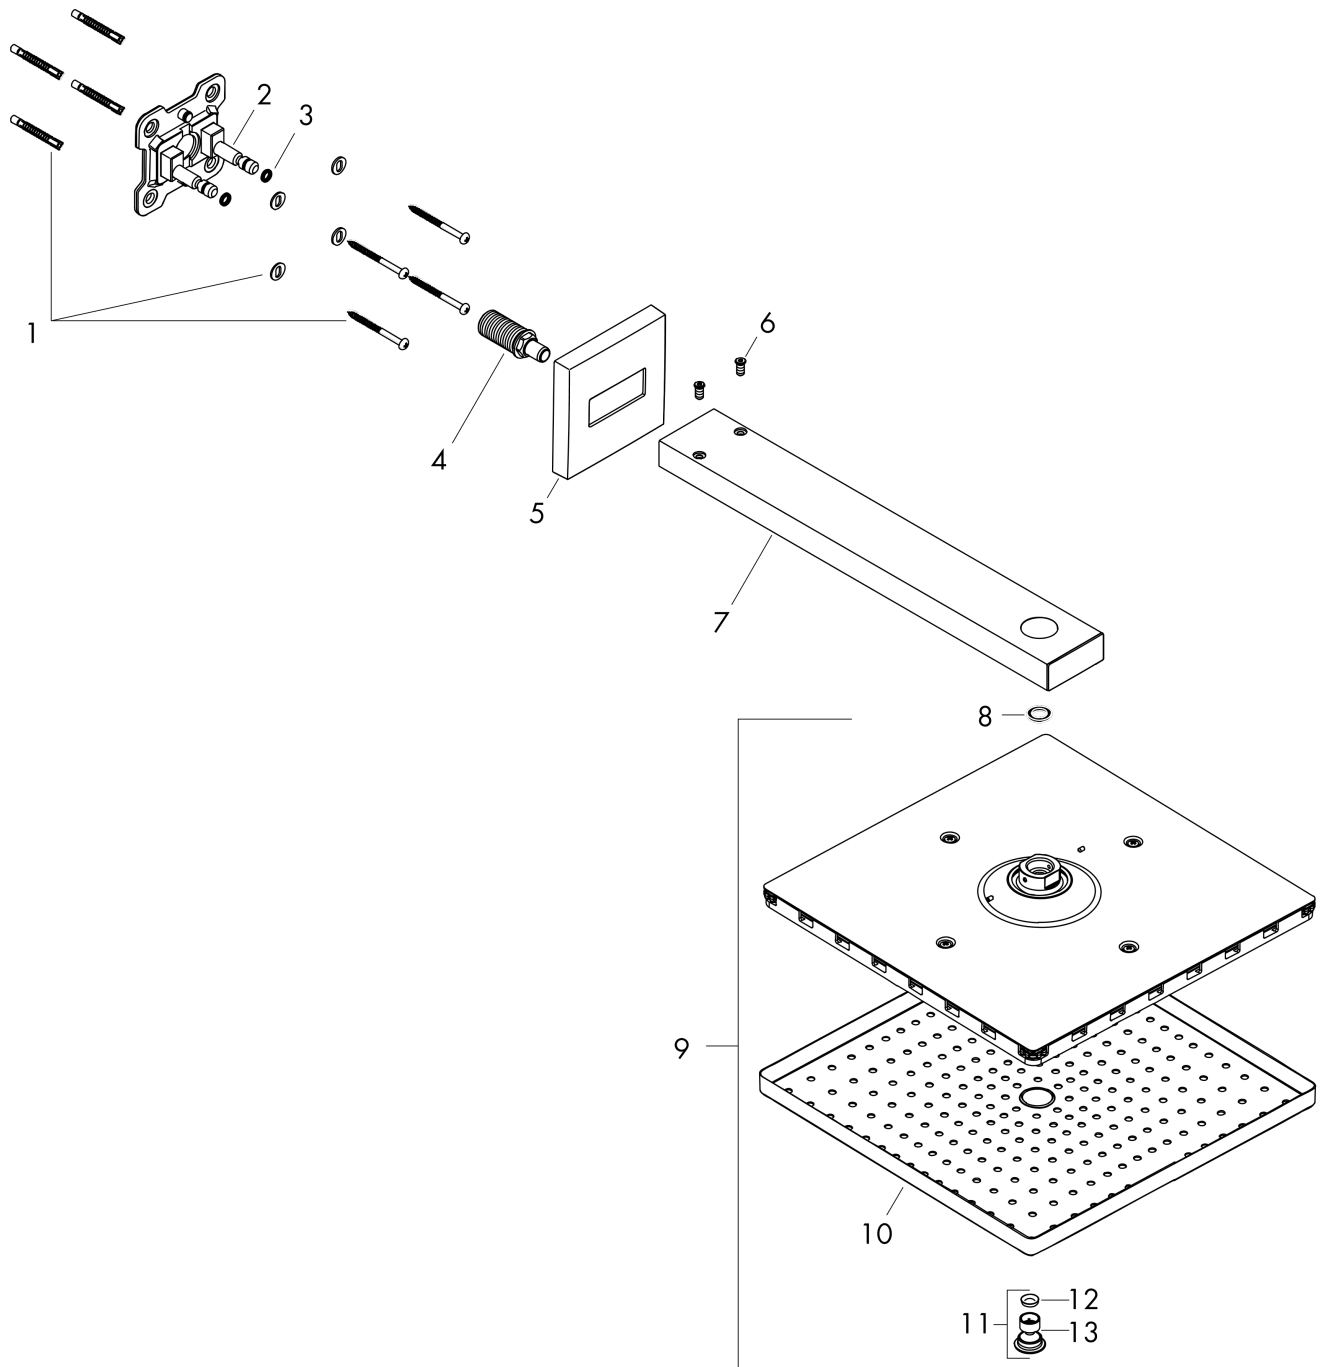

Raindance E

Douche de tête 300 1jet avec bras de douche

Surfaces: noir mat Numéro d'article: 26238670

Description

Caractéristiques

- comprenant : douche de tête, bras de douche
- dimension: 300 x 300 mm
- jet RainAir
- rotule: douche de tête orientable
- matériau du disque de jet: métallique
- longueur du bras de douche 390 mm
- débit maximal sous 3 bars de pression: 17 l/min
- débit du jet RainAir (sous 3 bars de pression): 17 l/min
- disque de jet amovible pour nettoyage
- type d'installation murale
- ACS 18 ACC LY 392, valide jusqu'au 09.08.2023

Photo du produit

Plan géométral

Raindance E

Douche de tête 300 1jet avec bras de douche

Surfaces: **noir mat** Numéro d'article: **26238670**

Schéma d'écoulement

Les valeurs de consommation ont été mesurées dans la pratique, avec les robinetteries correspondantes (thermostat/mélangeur/vanne sous crépi)

Raindance E
Douche de tête 300 1jet avec bras de douche
 Surfaces: noir mat Numéro d'article: 26238670

Vue éclatée

Année de construction: >07/19

Raindance E**Douche de tête 300 1jet avec bras de douche**Surfaces: **noir mat** Numéro d'article: **26238670****Liste des pièces détachées**

Année de construction: >07/19

Pos.	Description	Numéro d'article	GP	UE
1	set de fixation	96179000	-	1
2	bride pour bras de douche	93441000	-	1
3	joint torique 6x2	98458000	-	1
4	raccord	93416000	-	1
5	capot enjoliveur	93126670	-	1
6	vis	93431000	-	1
7	bras de douche	93221670	-	1
8	joint	98058000	-	1
9	pomme de douche	93230670	-	1
10	grille de diffuseur	94580670	-	1
11	buses d'air	93127670	-	1
12	filtre	93128000	-	1
13	joint torique 15x2	98163000	-	1