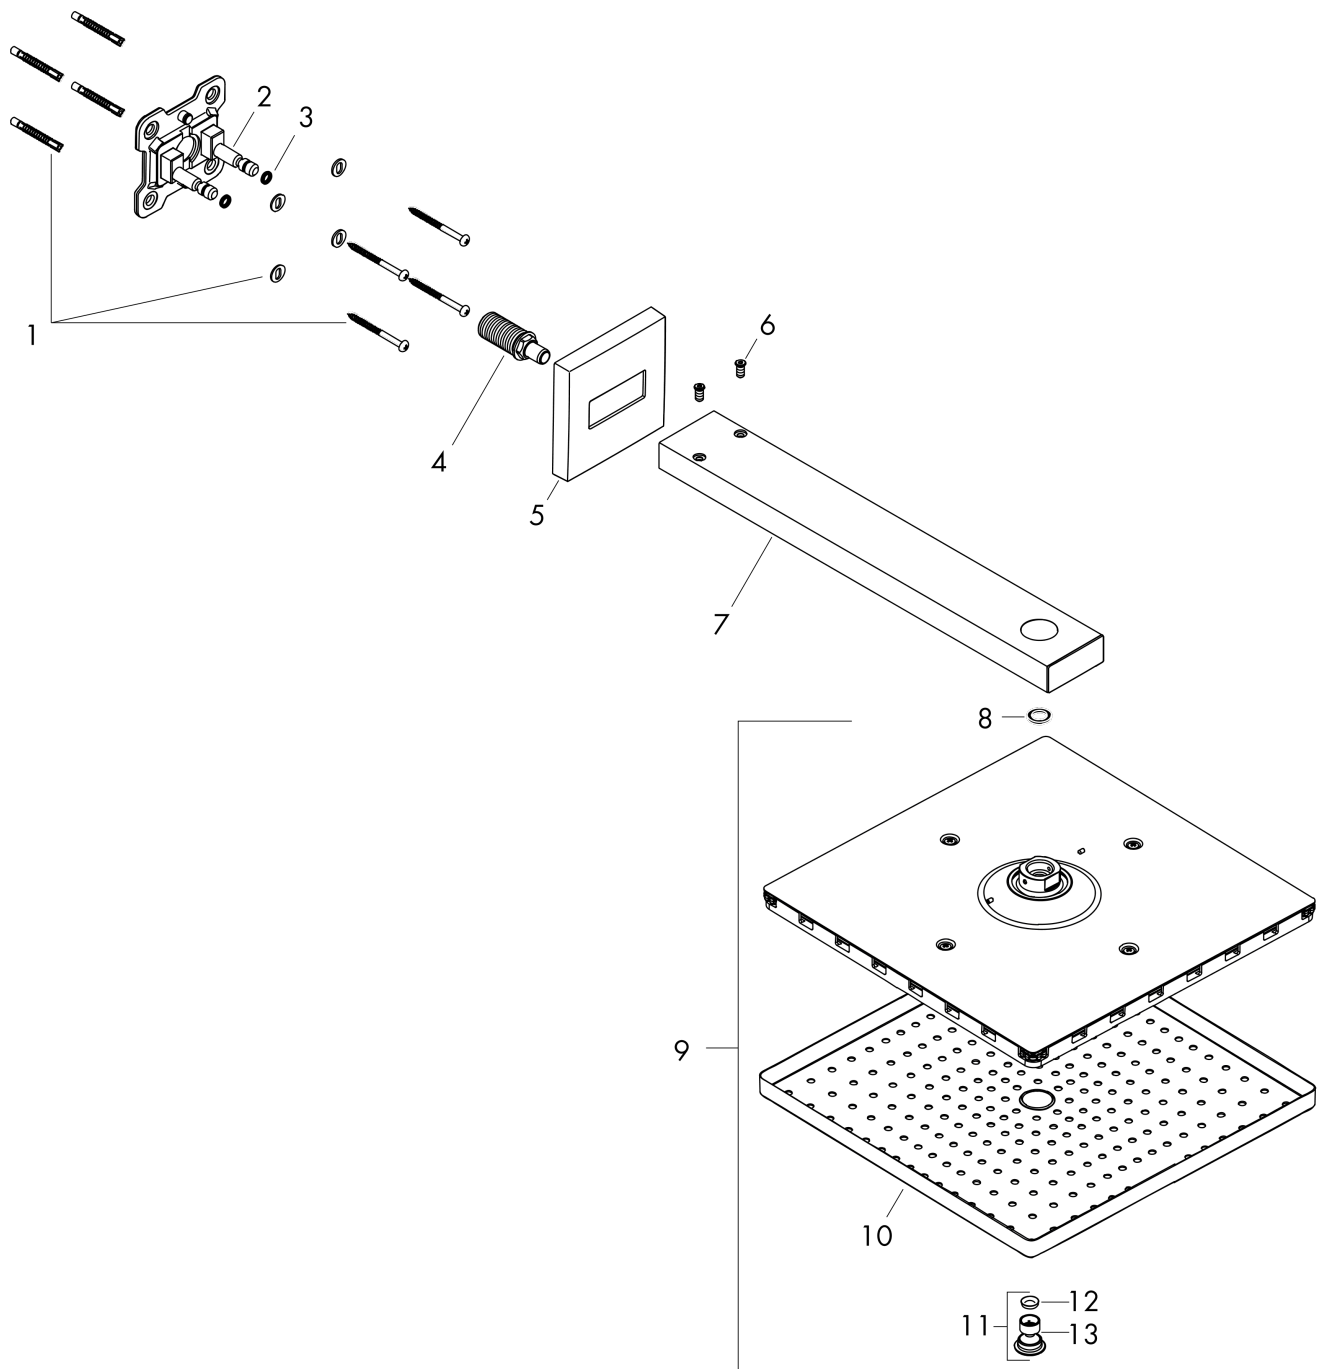

Raindance E

Douche de tête 300 1jet avec bras de douche

Surfaces: **blanc mat** Numéro d'article: **26238700**

Vue éclatée

Année de construction: >11/19

Raindance E

Douche de tête 300 1jet avec bras de douche

Surfaces: **blanc mat** Numéro d'article: **26238700**

Liste des pièces détachées

Année de construction: >11/19

Pos.	Description	Numéro d'article	GP	UE
1	set de fixation	96179000	-	1
2	bride pour bras de douche	93441000	-	1
3	joint torique 6x2	98458000	-	1
4	raccord	93416000	-	1
5	capot enjoliveur	93126700	-	1
6	vis	93431000	-	1
7	bras de douche	93221700	-	1
8	joint	98058000	-	1
9	pomme de douche	93230700	-	1
10	grille de diffuseur	94580700	-	1
11	buses d'air	93127700	-	1
12	filtre	93128000	-	1
13	joint torique 15x2	98163000	-	1