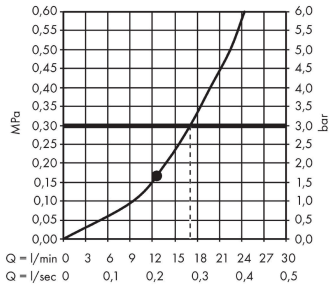

#### Plan géométral

**Raindance E**

**Douche de tête 300 1jet avec bras de douche**

Surfaces: **blanc mat** Numéro d'article: **26238700**

**Schéma d'écoulement**

Les valeurs de consommation ont été mesurées dans la pratique, avec les robinetteries correspondantes (thermostat/mélangeur/vanne sous crépi)