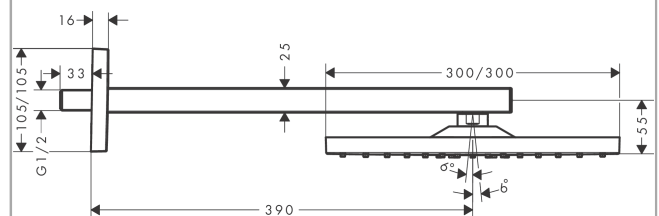

Plan géométral