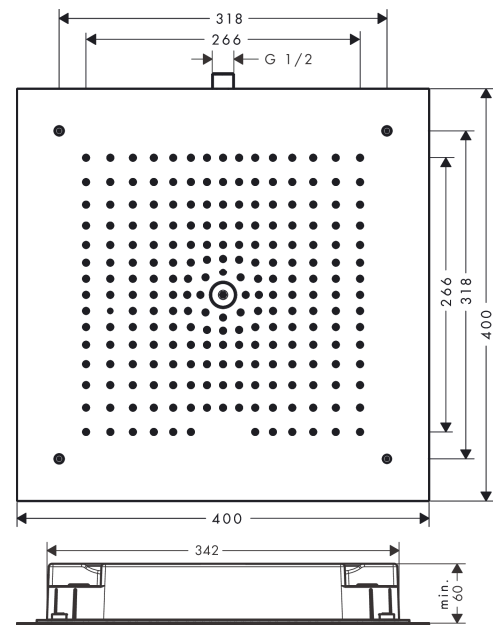

Raindance E

Douche de tête 400 1jet

Finition: **Chromé** Numéro d'article: **26252000**

Description

Caractéristiques

- dimension: 400 x 400 mm
- Jet RainAir
- débit du jet RainAir à 3 bars: 20 l/min
- débit maximal à 3 bars: 20 l/min
- matériau du disque de jet: métallique
- disque de jet amovible pour nettoyage
- Type d'installation affleurant au plafond
- type de raccordement: corps d'encastrement
- convient au chauffe-eau instantané
- non inclus: corps d'encastrement
- ACS 23 ACC LY 382, valide jusqu'au 09.08.2028

Détails de l'article

EAN

4011097975672

Technologie

Certificats / Eco-Responsabilité

Photo du produit

Plan géométral

Schéma d'écoulement

Les valeurs de consommation ont été mesurées dans la pratique, avec les robinetteries correspondantes (thermostat/mélangeur/vanne sous crépi)

Raindance E

Douche de tête 400 1jet

Finition: **Chromé** Numéro d'article: **26252000**

Vue éclatée

Année de construction: >10/20

Raindance E**Douche de tête 400 1jet**Finition: **Chromé** Numéro d'article: **26252000****Liste des pièces détachées**

Année de construction: >10/20

Pos.	Description	Numéro d'article	GP	UE
1	grille de diffuseur	93239000	550,04 €	1
2	buses d'air	93127000	32,59 €	1
3	filtre	93128000	13,58 €	1
4	joint torique 15x2	98163000	8,15 €	1
5	set de fixation	92804000	32,59 €	1
a	set de base	26254180	-	1