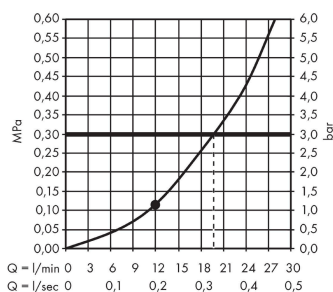

Raindance E

Douche de tête 400 1jet

Finition: **Chromé** Numéro d'article: **26252000**

Description

Caractéristiques

- dimension: 400 x 400 mm
- Jet RainAir
- débit du jet RainAir à 3 bars: 20 l/min
- débit maximal à 3 bars: 20 l/min
- matériau du disque de jet: métallique
- disque de jet amovible pour nettoyage
- Type d'installation affleurant au plafond
- type de raccordement: corps d'encastrement
- convient au chauffe-eau instantané
- non inclus: corps d'encastrement
- ACS 23 ACC LY 382, valide jusqu'au 09.08.2028

Détails de l'article

EAN

4011097975672

Technologie

Certificats / Eco-Responsabilité

Photo du produit

Plan géométral

Schéma d'écoulement