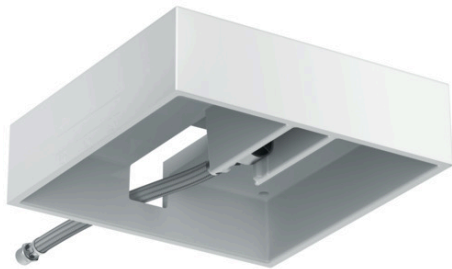

Raindance E**Corps d'encastrement pour douche de tête 1 jet 400/400**Surfaces: p.a. Numéro d'article: **26254180****Description****Caractéristiques**

- ACS 18 ACC NY 463 France, valide jusqu'au 16.11.2023

Détails de l'article

EAN

4011097975696

Certificats**Photo du produit****Plan géométral**

Raindance E
Corps d'encastrement pour douche de tête 1 jet 400/400
 Surfaces: p.a. Numéro d'article: 26254180

Vue éclatée

Année de construction: >10/17

Raindance E**Corps d'encastrement pour douche de tête 1 jet 400/400**Surfaces: p.a. Numéro d'article: **26254180****Liste des pièces détachées**

Année de construction: >10/17

Pos.	Description	Numéro d'article	GP	UE
1	set de fixation	97722000	-	1
2	flexible pression	96565000	-	1