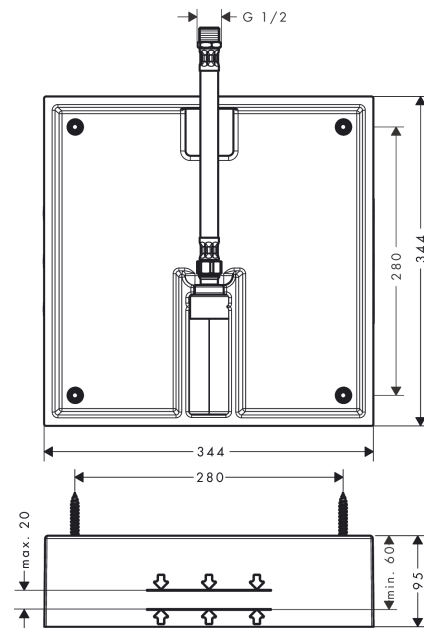

Raindance E**Corps d'encastrement pour douche de tête 1 jet 400/400**Surfaces: p.a. Numéro d'article: **26254180****Description****Caractéristiques**

- ACS 18 ACC NY 463 France, valide jusqu'au 16.11.2023

Détails de l'article

EAN

4011097975696

Certificats**Photo du produit****Plan géométral**

Raindance E
Corps d'encastrement pour douche de tête 1 jet 400/400
 Surfaces: p.a. Numéro d'article: 26254180

Vue éclatée

Année de construction: >10/17

Raindance E**Corps d'encastrement pour douche de tête 1 jet 400/400**Surfaces: p.a. Numéro d'article: **26254180****Liste des pièces détachées**

Année de construction: >10/17

Pos.	Description	Numéro d'article	GP	UE
1	set de fixation	97722000	-	1
2	flexible pression	96565000	-	1