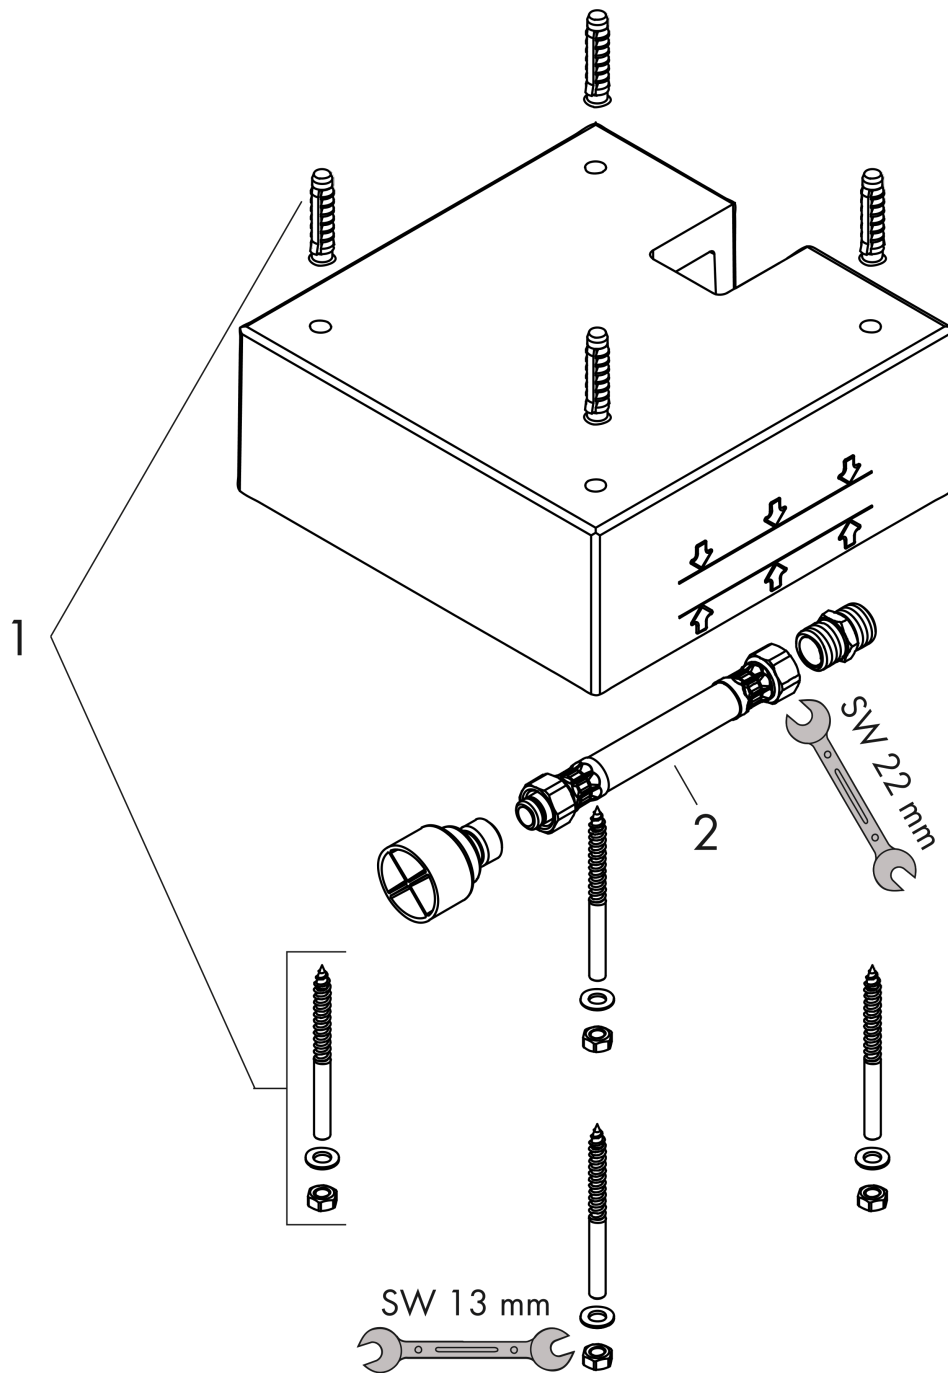

Raindance E**Corps d'encastrement pour douche de tête 1 jet 400/400**Surfaces: p.a. Numéro d'article: **26254180****Description****Caractéristiques**

- ACS 18 ACC NY 463 France, valide jusqu'au 16.11.2023

Détails de l'article

EAN

4011097975696

Certificats**Photo du produit****Plan géométral**

Raindance E
Corps d'encastrement pour douche de tête 1 jet 400/400
 Surfaces: p.a. Numéro d'article: 26254180

Vue éclatée

Année de construction: >10/17

Raindance E**Corps d'encastrement pour douche de tête 1 jet 400/400**Surfaces: p.a. Numéro d'article: **26254180****Liste des pièces détachées**

Année de construction: >10/17

Pos.	Description	Numéro d'article	GP	UE
1	set de fixation	97722000	-	1
2	flexible pression	96565000	-	1