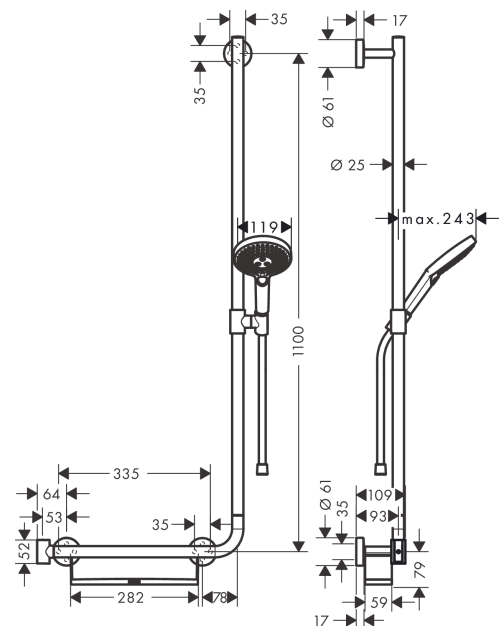

Plan géométral