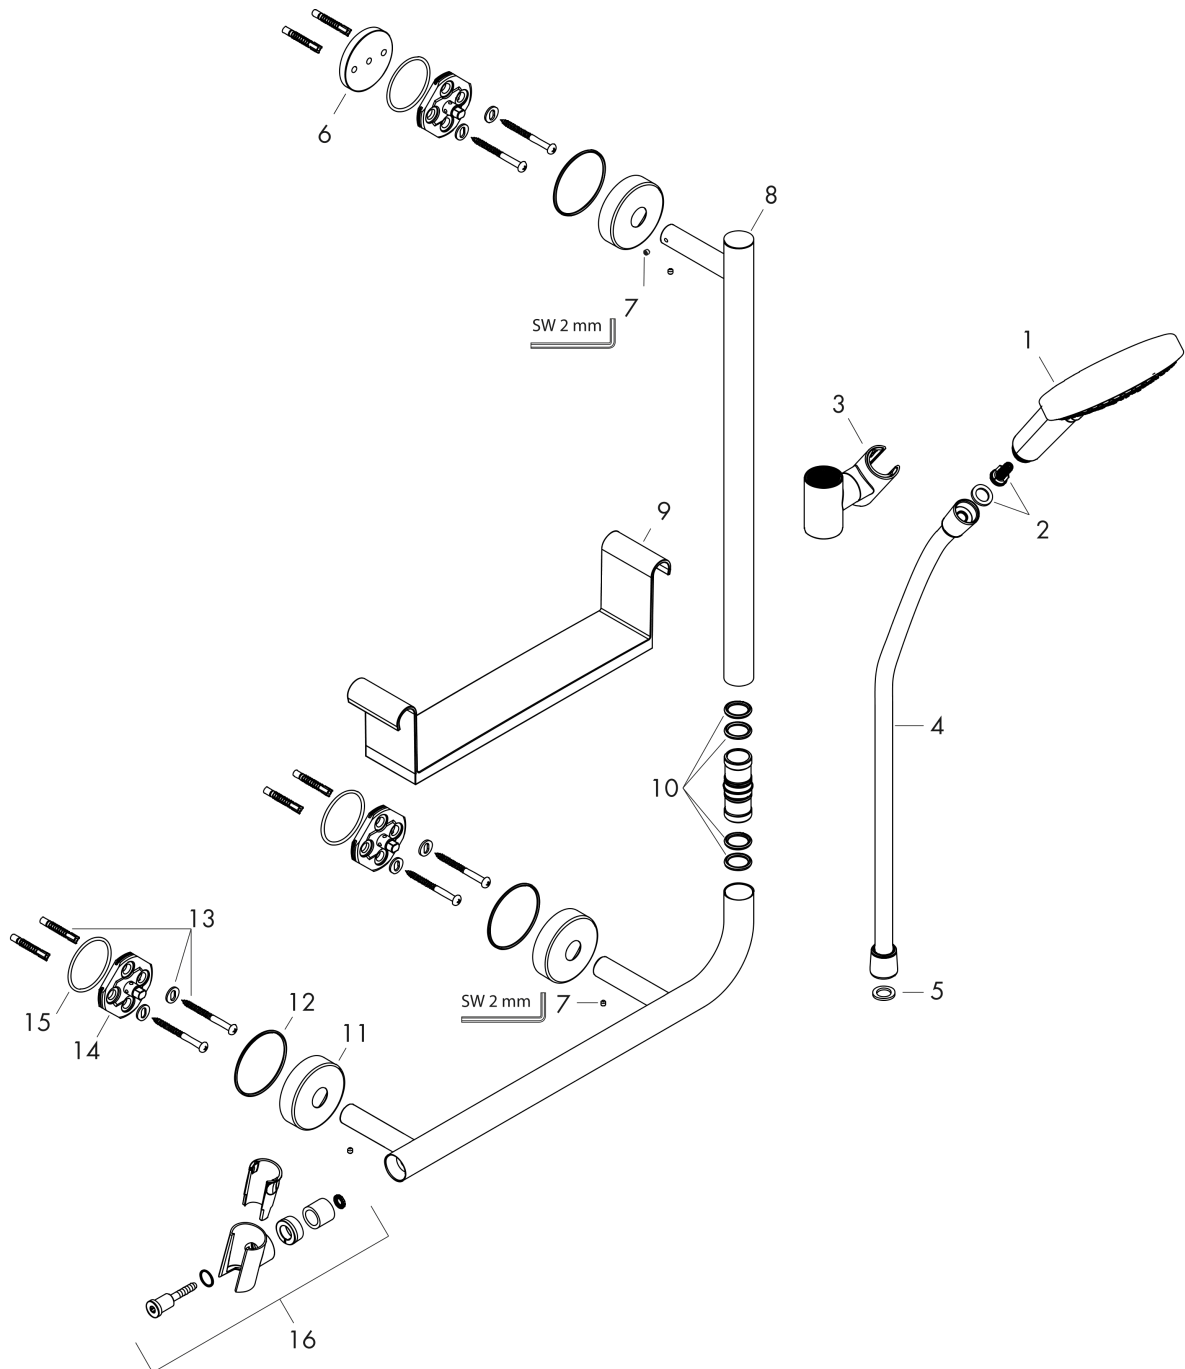

Raindance Select S

Set de douche 120 3jet avec barre Unica'Comfort110 cm et poignée d'appui à gauche

Finition: **Chromé** Numéro d'article: **26326000**

Vue éclatée

Année de construction: >07/16

Raindance Select S

Set de douche 120 3jet avec barre Unica'Comfort110 cm et poignée d'appui à gauche

Finition: **Chromé** Numéro d'article: **26326000**

Liste des pièces détachées

Année de construction: >07/16

Pos.	Description	Numéro d'article	GP	UE
1	douchette	26530000	-	1
2	élément-filtre	97708000	10,87 €	1
3	curseur complet	95480000	77,42 €	1
4	flexible Isiflex'B 1,60 m	28276000	-	1
5	joint	98058000	8,15 €	1
6	cale de compensation 7 mm	96380000	16,31 €	1
7	vis M4x5	92846000	16,31 €	1
8	rosace	92739000	32,59 €	1
9	tablette	92806000	77,42 €	1
10	joint torique 17x3	92818000	8,15 €	1
11	rosace Ø 60mm	92807000	17,65 €	1
12	joint torique 50x2,5	95512000	8,15 €	1
13	set de fixation	96179000	16,31 €	1
14	support cpl.	98539000	32,59 €	1
15	joint torique 45x2,5	98432000	8,15 €	1
16	support douchette	93269000	62,47 €	1