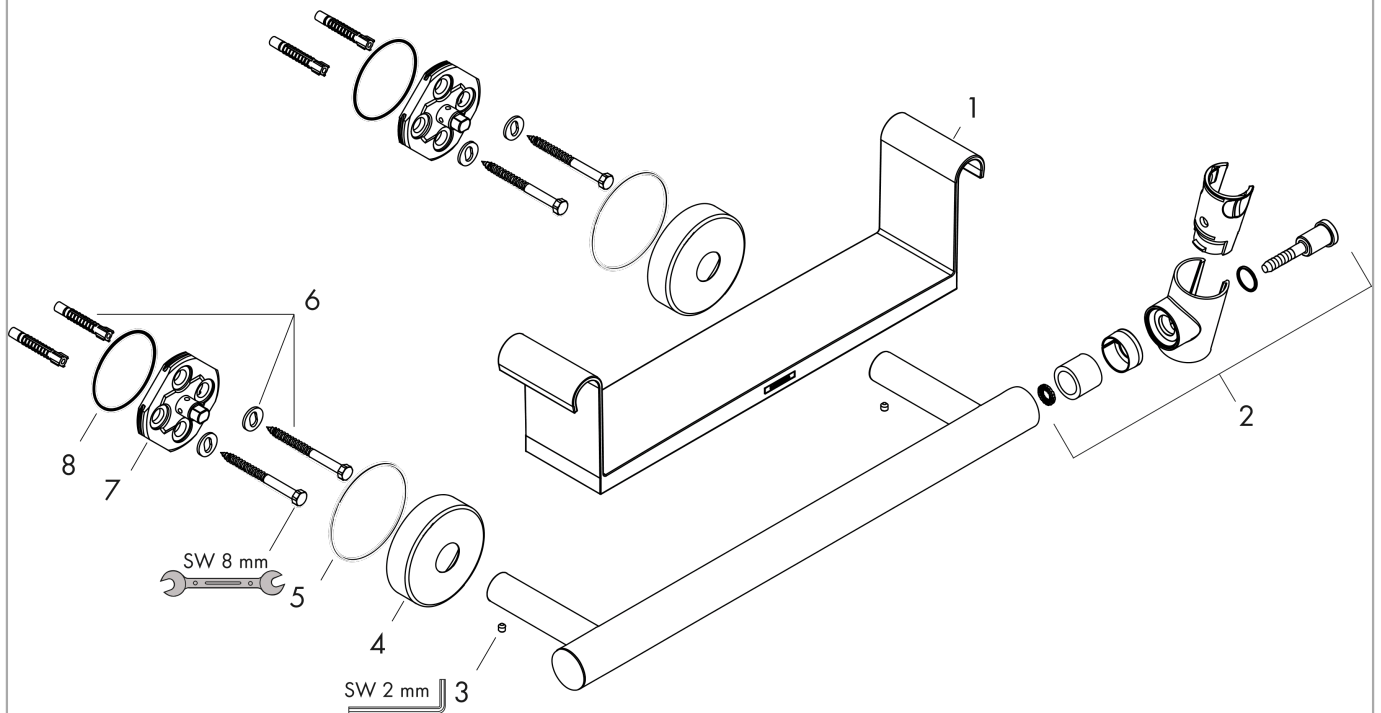

Unica

Poignée d'appui Comfort avec tablette et support de douchette

Surfaces: **blanc/chromé** Numéro d'article: **26328400**

Description

Caractéristiques

- comprenant : Poignée d'appui, tablette, support de douche
- le support de douche peut être installé des 2 côtés
- le support de douche peut être retiré
- Tablette synthétique, finition blanche
- Tablette démontable pour le nettoyage
- support fixe
- pour les flexibles avec écrou conique
- diamètre de la poignée de commande : 25 mm
- laiton

Détails de l'article

EAN

4011097787794

Photo du produit

Plan géométral

Unica

Poignée d'appui Comfort avec tablette et support de douchette

Surfaces: blanc/chromé Numéro d'article: 26328400

Vue éclatée

Année de construction: >10/15

Unica**Poignée d'appui Comfort avec tablette et support de douchette**Surfaces: **blanc/chromé** Numéro d'article: **26328400****Liste des pièces détachées**

Année de construction: >10/15

Pos.	Description	Numéro d'article	GP	UE
1	tablette	92806000	-	1
2	support douchette	93269000	-	1
3	vis M4x5	92846000	-	1
4	rosace Ø 60mm	92807000	-	1
5	joint torique 50x2,5	95512000	-	1
6	set de fixation	98716000	-	1
7	support cpl.	98539000	-	1
8	joint torique 45x2,5	98432000	-	1