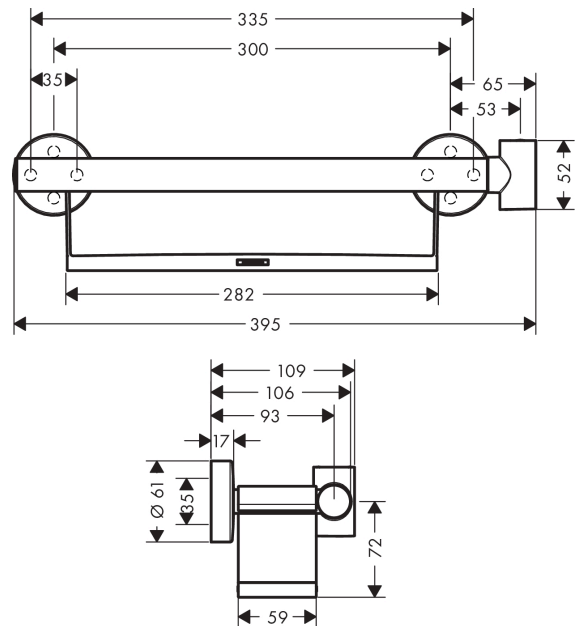

Unica

Poignée d'appui Comfort avec tablette et support de douchette

Surfaces: **blanc/chromé** Numéro d'article: **26328400**

Description

Caractéristiques

- comprenant : Poignée d'appui, tablette, support de douche
- le support de douche peut être installé des 2 côtés
- le support de douche peut être retiré
- Tablette synthétique, finition blanche
- Tablette démontable pour le nettoyage
- support fixe
- pour les flexibles avec écrou conique
- diamètre de la poignée de commande : 25 mm
- laiton

Détails de l'article

EAN

4011097787794

Photo du produit

Plan géométral

Unica

Poignée d'appui Comfort avec tablette et support de douchette

Surfaces: blanc/chromé Numéro d'article: 26328400

Vue éclatée

Année de construction: >10/15

Unica**Poignée d'appui Comfort avec tablette et support de douchette**Surfaces: **blanc/chromé** Numéro d'article: **26328400****Liste des pièces détachées**

Année de construction: >10/15

Pos.	Description	Numéro d'article	GP	UE
1	tablette	92806000	-	1
2	support douchette	93269000	-	1
3	vis M4x5	92846000	-	1
4	rosace Ø 60mm	92807000	-	1
5	joint torique 50x2,5	95512000	-	1
6	set de fixation	98716000	-	1
7	support cpl.	98539000	-	1
8	joint torique 45x2,5	98432000	-	1