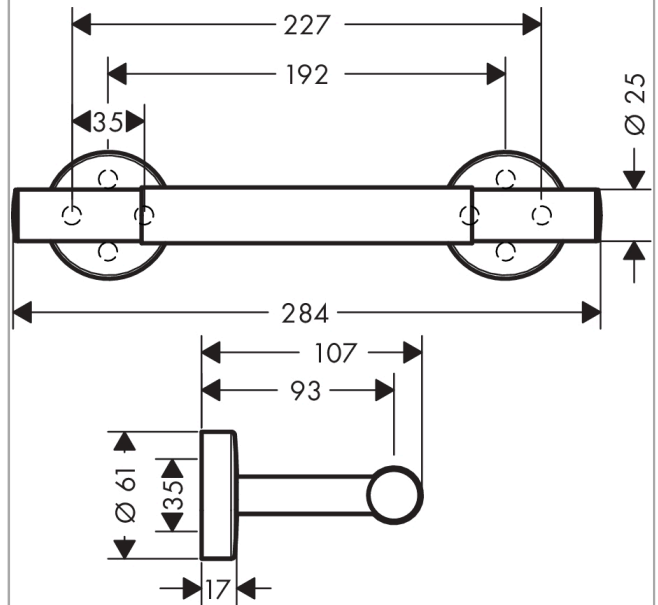

**Unica**

**Repose-pied Comfort**

Surfaces: **chromé** Numéro d'article: **26329000**

**Description**

**Caractéristiques**

- repose-pieds antidérapant
- métallique

**Détails de l'article**

EAN

4011097787787

**Photo du produit**

**Plan géométral**

**Unica**  
**Repose-pied Comfort**

Surfaces: **chromé** Numéro d'article: **26329000**

**Vue éclatée**

Année de construction: >10/15

**Unica****Repose-pied Comfort**Surfaces: **chromé** Numéro d'article: **26329000****Liste des pièces détachées**

Année de construction: &gt;10/15

Pos.	Description	Numéro d'article	GP	UE
1	vis M4x5	92846000	-	1
2	rosace Ø 60mm	92807000	-	1
3	joint torique 50x2,5	95512000	-	1
4	set de fixation	98716000	-	1
5	support cpl.	98539000	-	1
6	joint torique 45x2,5	98432000	-	1