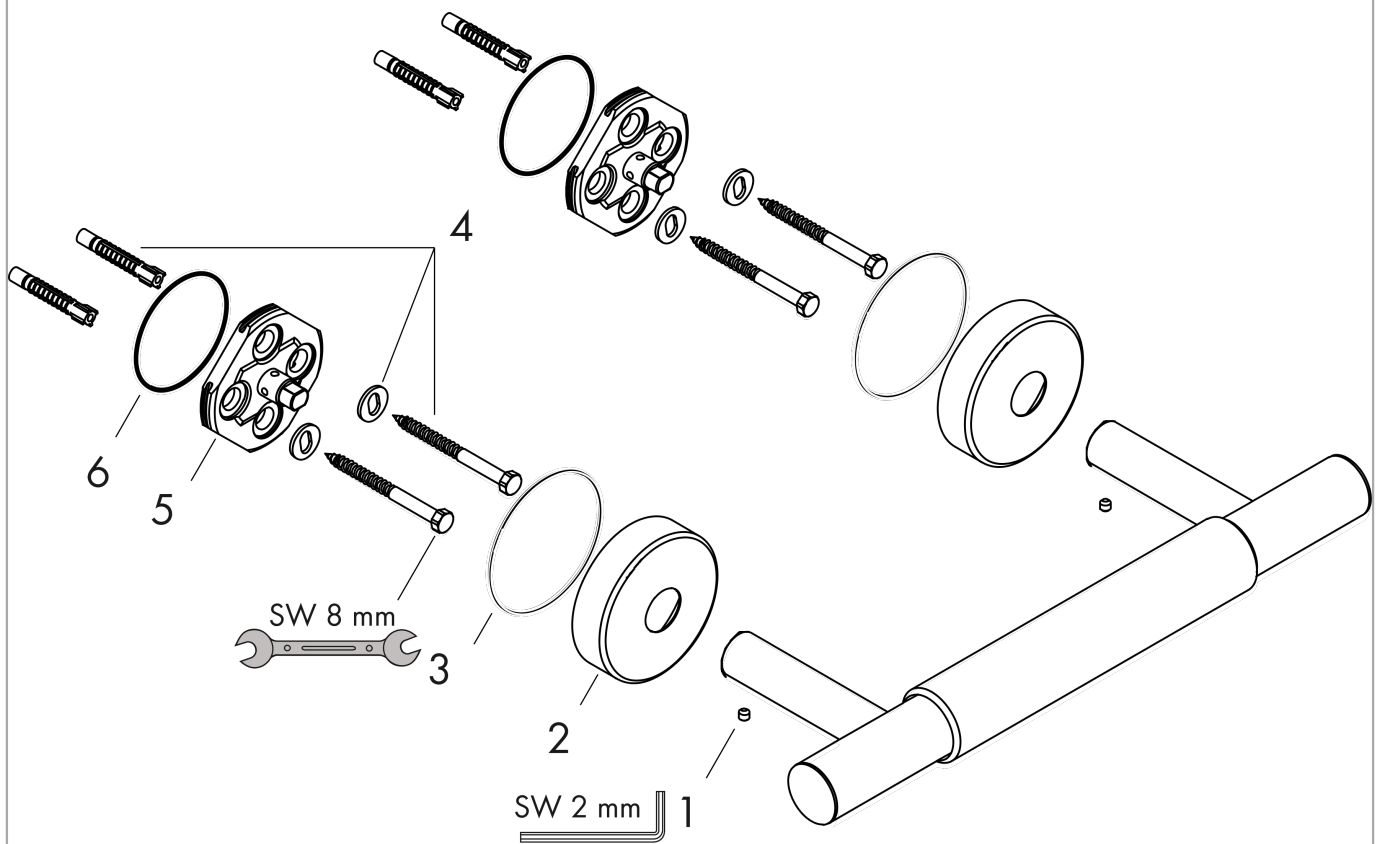

**Unica**

**Repose-pied Comfort**

Surfaces: **chromé** Numéro d'article: **26329000**

**Description**

**Caractéristiques**

- repose-pieds antidérapant
- métallique

**Détails de l'article**

EAN

4011097787787

**Photo du produit**

**Plan géométral**

**Unica**  
**Repose-pied Comfort**

Surfaces: **chromé** Numéro d'article: **26329000**

**Vue éclatée**

Année de construction: >10/15

**Unica****Repose-pied Comfort**Surfaces: **chromé** Numéro d'article: **26329000****Liste des pièces détachées**

Année de construction: &gt;10/15

Pos.	Description	Numéro d'article	GP	UE
1	vis M4x5	92846000	-	1
2	rosace Ø 60mm	92807000	-	1
3	joint torique 50x2,5	95512000	-	1
4	set de fixation	98716000	-	1
5	support cpl.	98539000	-	1
6	joint torique 45x2,5	98432000	-	1