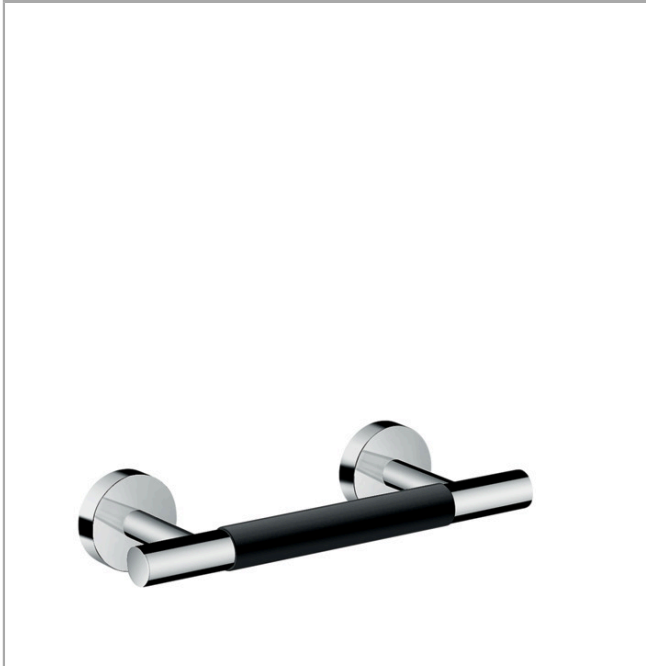

**Unica**

**Repose-pied Comfort**

Surfaces: **chromé** Numéro d'article: **26329000**

**Description**

**Caractéristiques**

- repose-pieds antidérapant
- métallique

**Détails de l'article**

EAN

4011097787787

**Photo du produit**

**Plan géométral**

**Unica**  
**Repose-pied Comfort**

Surfaces: **chromé** Numéro d'article: **26329000**

**Vue éclatée**

Année de construction: >10/15

**Unica****Repose-pied Comfort**Surfaces: **chromé** Numéro d'article: **26329000****Liste des pièces détachées**

Année de construction: &gt;10/15

Pos.	Description	Numéro d'article	GP	UE
1	vis M4x5	92846000	-	1
2	rosace Ø 60mm	92807000	-	1
3	joint torique 50x2,5	95512000	-	1
4	set de fixation	98716000	-	1
5	support cpl.	98539000	-	1
6	joint torique 45x2,5	98432000	-	1