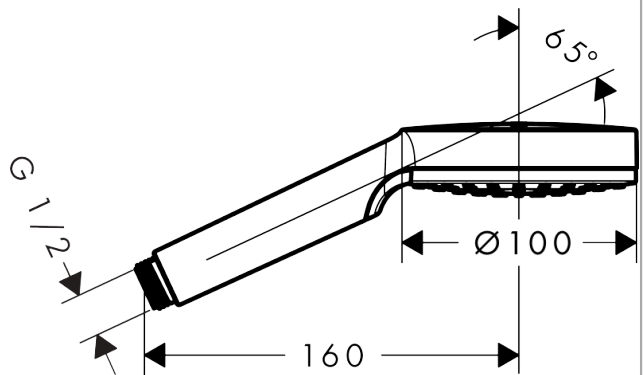

Crometta

Douchette à main 1jet

Surfaces: **blanc/chromé**

Numéro d'article: **26331400**

Description

Caractéristiques

- dimension: 100 mm
- jet Rain
- débit: 14 l/min sous 3 bars de pression
- filtre nettoyable
- Convient au chauffe-eau instantané
- E0, C1, A3, U3
- ACS 16 ACC LY 610, valide jusqu'au 05.12.2021
- NF_375-M1-21-1

Détails de l'article

EAN

4011097780672

Technologie

Certificats

Photo du produit

Plan géométral

Schéma d'écoulement

Les valeurs de consommation ont été mesurées dans la pratique, avec les robinetteries correspondantes (thermostat/mélangeur/vanne sous crépi)

Crometta**Douchette à main 1jet**Surfaces: **blanc/chromé**Numéro d'article: **26331400****Vue éclatée**

Année de construction: >04/16

Crometta**Douchette à main 1jet**Surfaces: **blanc/chromé**Numéro d'article: **26331400****Liste des pièces détachées**Année de construction: **>04/16**

Pos.	Description	Numéro d'article	GP	UE
1	élément-filtre	97708000	-	1