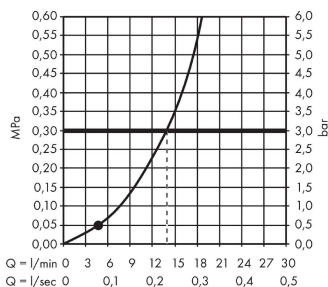

Crometta

Douchette à main 1jet

Surfaces: **blanc/chromé**

Numéro d'article: **26331400**

Description

Caractéristiques

- dimension: 100 mm
- jet Rain
- débit: 14 l/min sous 3 bars de pression
- filtre nettoyable
- Convient au chauffe-eau instantané
- E0, C1, A3, U3
- ACS 16 ACC LY 610, valide jusqu'au 05.12.2021
- NF_375-M1-21-1

Détails de l'article

EAN

4011097780672

Technologie

Certificats

Photo du produit

Plan géométral

Schéma d'écoulement

Les valeurs de consommation ont été mesurées dans la pratique, avec les robinetteries correspondantes (thermostat/mélangeur/vanne sous crépi)

Crometta**Douchette à main 1jet**Surfaces: **blanc/chromé**Numéro d'article: **26331400****Vue éclatée**