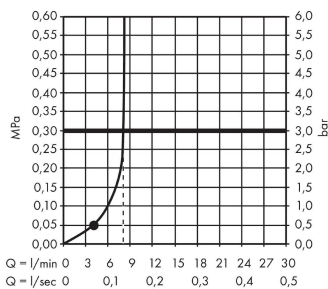

Crometta

Douchette à main 1jet EcoSmart 9l/min

Surfaces: **blanc/chromé** Numéro d'article: **26333400**

Description

Caractéristiques

- dimension: 100 mm
- jet Rain
- débit: 9 l/min sous 3 bars de pression
- filtre nettoyable
- Convient au chauffe-eau instantané
- E0, C1, A3, U3
- ACS 16 ACC LY 610, valide jusqu'au 05.12.2021
- NF_375-M1-21-1

Détails de l'article

EAN

4011097780658

Technologie

Certificats

Photo du produit

Plan géométral

Schéma d'écoulement

Les valeurs de consommation ont été mesurées dans la pratique, avec les robinetteries correspondantes (thermostat/mélangeur/vanne sous crépi)

Crometta**Douchette à main 1jet EcoSmart 9l/min**Surfaces: **blanc/chromé** Numéro d'article: **26333400****Vue éclatée**