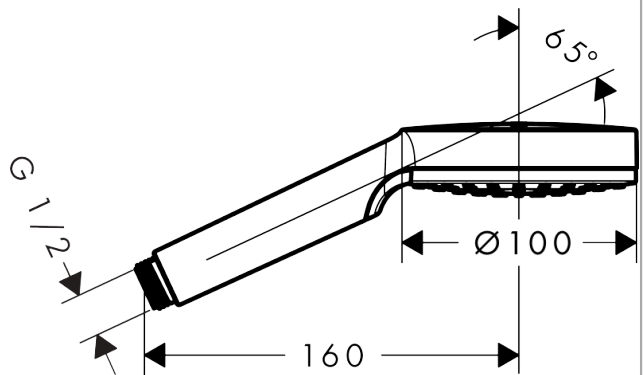

Crometta

Douchette à main 1jet EcoSmart 9l/min

Surfaces: **blanc/chromé** Numéro d'article: **26333400**

Description

Caractéristiques

- dimension: 100 mm
- jet Rain
- débit: 9 l/min sous 3 bars de pression
- filtre nettoyable
- Convient au chauffe-eau instantané
- E0, C1, A3, U3
- ACS 16 ACC LY 610, valide jusqu'au 05.12.2021
- NF_375-M1-21-1

Détails de l'article

EAN

4011097780658

Technologie

Certificats

Photo du produit

Plan géométral

Schéma d'écoulement

Les valeurs de consommation ont été mesurées dans la pratique, avec les robinetteries correspondantes (thermostat/mélangeur/vanne sous crépi)

Crometta**Douchette à main 1jet EcoSmart 9l/min**Surfaces: **blanc/chromé** Numéro d'article: **26333400****Vue éclatée**

Année de construction: >04/16

Crometta**Douchette à main 1jet EcoSmart 9l/min**Surfaces: **blanc/chromé** Numéro d'article: **26333400****Liste des pièces détachées**Année de construction: **>04/16**

Pos.	Description	Numéro d'article	GP	UE
1	filtre	94246000	-	1