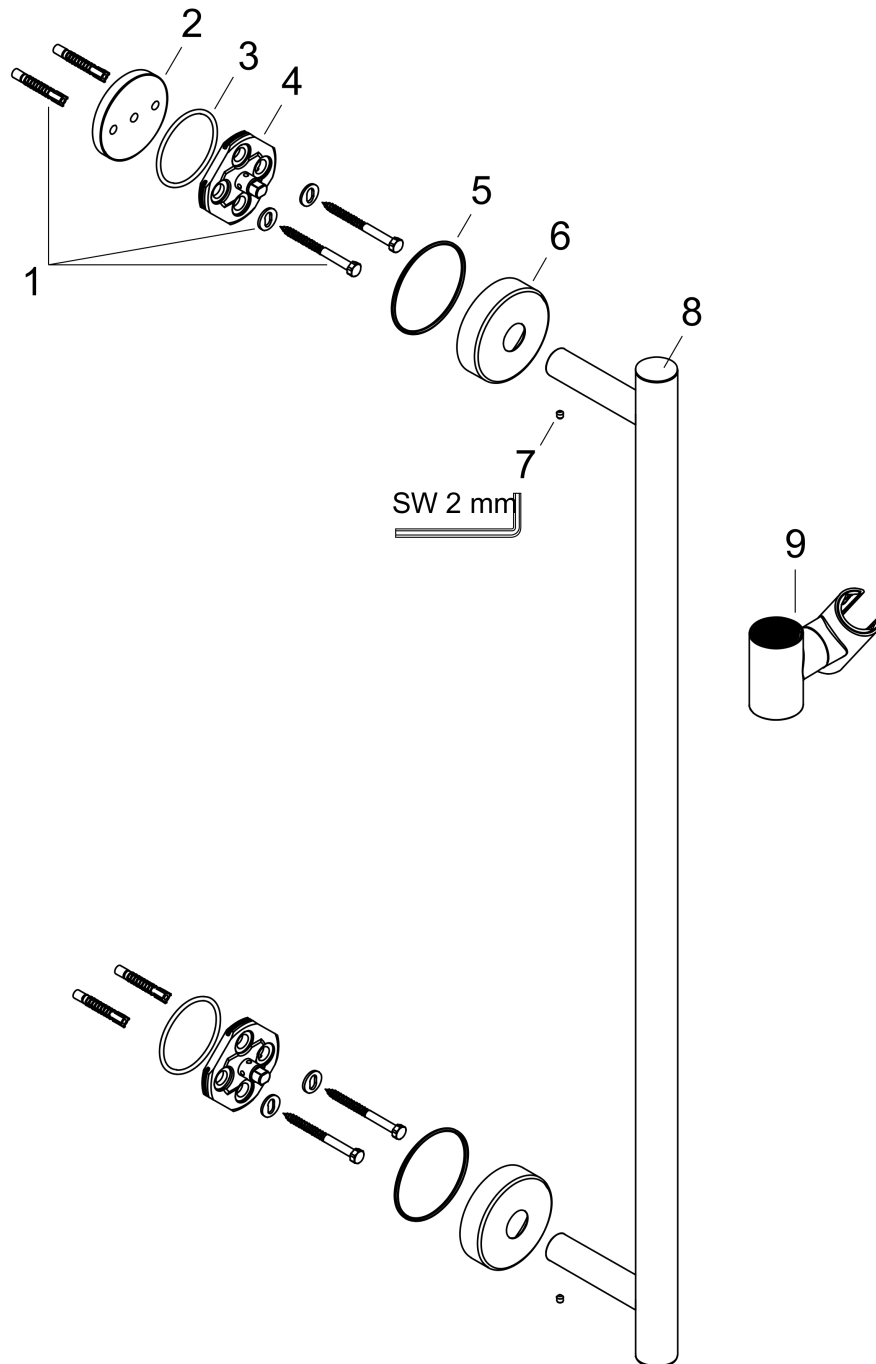

Unica**Barre de douche Comfort 90 cm sans flexible**Surfaces: **chromé** Numéro d'article: **26402000****Description****Caractéristiques**

- comprenant : barre de douche, curseur
- réglable en hauteur
- Angle d'inclinaison du curseur 90°, pivote de gauche à droite et de haut en bas
- profile du tube montant: rond
- diamètre de la barre de douche: 25 mm
- curseur métallique
- supports muraux métalliques

Détails de l'article

EAN

4011097804248

Photo du produit**Plan géométral**

Unica

Barre de douche Comfort 90 cm sans flexible

Surfaces: chromé Numéro d'article: 26402000

Vue éclatée

Année de construction: >04/16

Unica**Barre de douche Comfort 90 cm sans flexible**Surfaces: **chromé** Numéro d'article: **26402000****Liste des pièces détachées**

Année de construction: >04/16

Pos.	Description	Numéro d'article	GP	UE
1	set de fixation	98716000	-	1
2	cale de compensation 7 mm	96380000	-	1
3	joint torique 45x2,5	98432000	-	1
4	support cpl.	98539000	-	1
5	joint torique 50x2,5	95512000	-	1
6	rosace Ø 60mm	92807000	-	1
7	vis M4x5	92846000	-	1
8	curseur complet	95480000	-	1