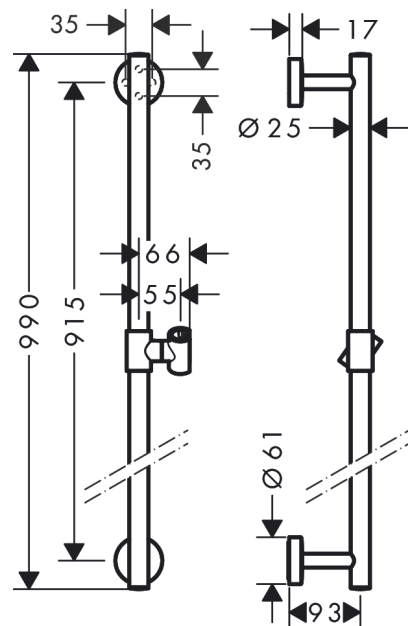

Unica**Barre de douche Comfort 90 cm sans flexible**Surfaces: **chromé** Numéro d'article: **26402000****Description****Caractéristiques**

- comprenant : barre de douche, curseur
- réglable en hauteur
- Angle d'inclinaison du curseur 90°, pivote de gauche à droite et de haut en bas
- profile du tube montant: rond
- diamètre de la barre de douche: 25 mm
- curseur métallique
- supports muraux métalliques

Détails de l'article

EAN

4011097804248

Photo du produit**Plan géométral**

Unica

Barre de douche Comfort 90 cm sans flexible

Surfaces: chromé Numéro d'article: 26402000

Vue éclatée

Année de construction: >04/16

Unica**Barre de douche Comfort 90 cm sans flexible**Surfaces: **chromé** Numéro d'article: **26402000****Liste des pièces détachées**

Année de construction: >04/16

Pos.	Description	Numéro d'article	GP	UE
1	set de fixation	98716000	-	1
2	cale de compensation 7 mm	96380000	-	1
3	joint torique 45x2,5	98432000	-	1
4	support cpl.	98539000	-	1
5	joint torique 50x2,5	95512000	-	1
6	rosace Ø 60mm	92807000	-	1
7	vis M4x5	92846000	-	1
8	curseur complet	95480000	-	1