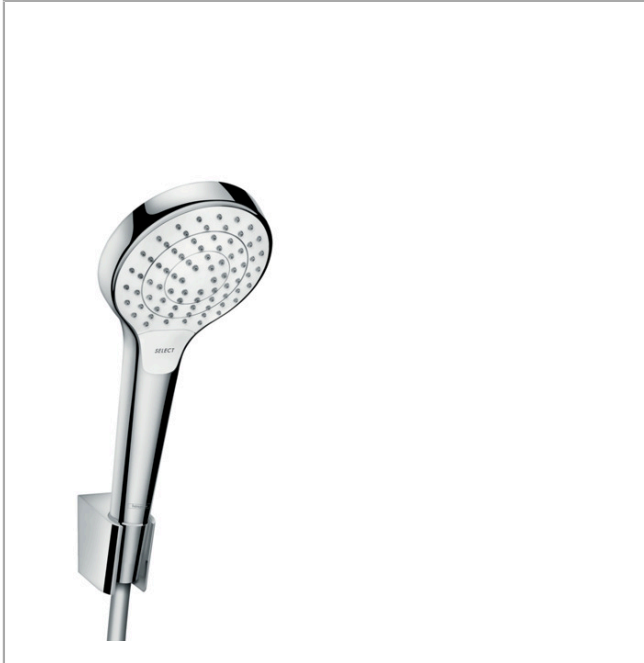

Croma Select S

Set Porter'S 1,60m / Douchette 110 Vario

Surfaces: **blanc/chromé** Numéro d'article: **26411400**

Description

Caractéristiques

- comprenant : douchette, support de douche, flexible de douche
- jet Rain, jet IntenseRain, jet Turbo Rain
- changement de jet via le bouton Select
- diamètre: 110 mm
- écrou tournant côté douchette évitant la torsion du flexible
- débit: 15 l/min sous 3 bars de pression
- supports muraux chromés synthétique

Détails de l'article

GTIN

4011097744865

Technologie

Photo du produit