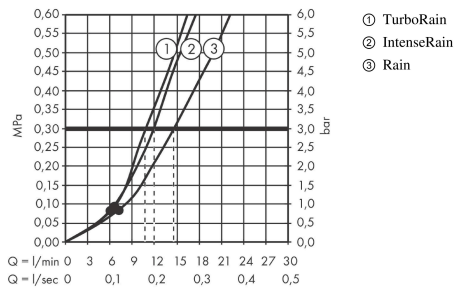

Croma Select S

Ensemble support mural et douchette Vario avec flexible de douche 160 cm

Finition: **Blanc/Chromé** Numéro d'article: **26411400**

Schéma d'écoulement

Les valeurs de consommation ont été mesurées dans la pratique, avec les robinetteries correspondantes (thermostat/mélangeur/vanne sous crépi)