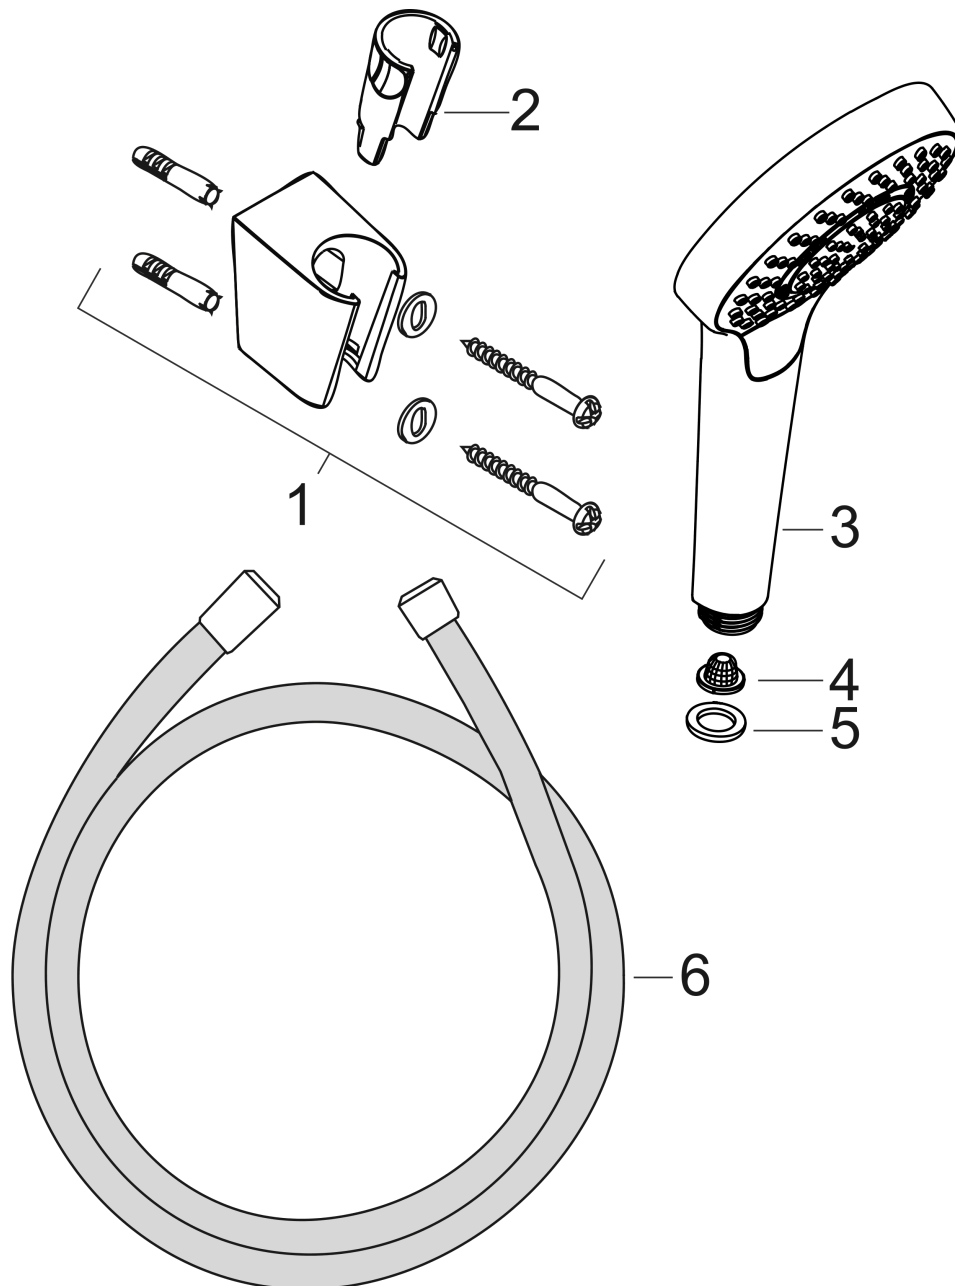

Croma Select S

Ensemble support mural et douchette Vario avec flexible de douche 160 cm

Finition: **Blanc/Chromé** Numéro d'article: **26411400**

Description

Caractéristiques

- comprenant: douchette, support pour douchette, flexible de douche
- dimension: 110 mm
- Jet Rain, Jet IntenseRain, Jet TurboRain
- choix du jet facile grâce au bouton Select
- débit: 14,7 l/min sous 3 bars de pression
- flexible de douche avec écrou conique des 2 côtés
- pivot tournant côté douchette évitant la torsion du flexible
- longueur du flexible: 1600 mm
- fonction de support intégrée
- Support pour pommeau de douche synthétique
- montage mural: vis de fixation
- Joint amovible
- E3, C1, A3, U3
- ACS 20 ACC NY 075 France, valide jusqu'au 19.03.2025
- NF077_375-M1

Ensemble support mural et douchette Vario avec flexible de douche 160 cm

Finition: **Blanc/Chromé** Numéro d'article: **26411400**

Schéma d'écoulement

Les valeurs de consommation ont été mesurées dans la pratique, avec les robinetteries correspondantes (thermostat/mélangeur/vanne sous crépi)

Croma Select S

Ensemble support mural et douchette Vario avec flexible de douche 160 cm

Finition: **Blanc/Chromé** Numéro d'article: **26411400**

Vue éclatée

Année de construction: >10/14

Croma Select S

Ensemble support mural et douchette Vario avec flexible de douche 160 cm

Finition: **Blanc/Chromé** Numéro d'article: **26411400**

Liste des pièces détachées

Année de construction: >10/14

Pos.	Description	Numéro d'article	GP	UE
1	support douchette	28331000	-	1
2	guide	98918000	8,15 €	1
3	douchette	26802400	-	1
4	élément-filtre	92421000	17,65 €	1
5	joint	98058000	8,15 €	1
6	flexible Isiflex'B 1,60 m	28276000	-	1