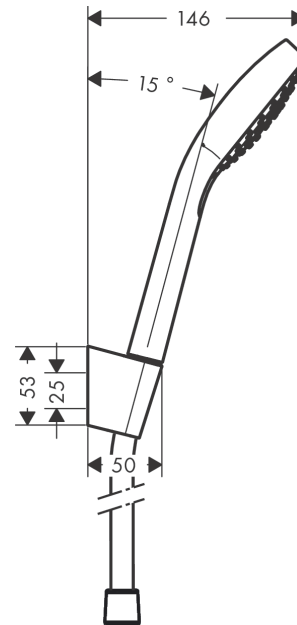

Croma Select S

Ensemble support mural et douchette Vario avec flexible de douche 160 cm

Finition: **Blanc/Chromé** Numéro d'article: **26411400**

Description

Caractéristiques

- comprenant: douchette, support pour douchette, flexible de douche
- dimension: 110 mm
- Jet Rain, Jet IntenseRain, Jet TurboRain
- choix du jet facile grâce au bouton Select
- débit: 14,7 l/min sous 3 bars de pression
- flexible de douche avec écrou conique des 2 côtés
- pivot tournant côté douchette évitant la torsion du flexible
- longueur du flexible: 1600 mm
- fonction de support intégrée
- Support pour pommeau de douche synthétique
- montage mural: vis de fixation
- Joint amovible
- E3, C1, A3, U3
- ACS 20 ACC NY 075 France, valide jusqu'au 19.03.2025
- NF077_375-M1

Détails de l'article

EAN

4011097744865

Technologie

Certificats / Eco-Responsabilité

Photo du produit

Plan géométral

Croma Select S

Ensemble support mural et douchette Vario avec flexible de douche 160 cm

Finition: **Blanc/Chromé** Numéro d'article: **26411400**

Schéma d'écoulement

Les valeurs de consommation ont été mesurées dans la pratique, avec les robinetteries correspondantes (thermostat/mélangeur/vanne sous crépi)

Croma Select S

Ensemble support mural et douchette Vario avec flexible de douche 160 cm

Finition: **Blanc/Chromé** Numéro d'article: **26411400**

Vue éclatée

Année de construction: >10/14

Croma Select S

Ensemble support mural et douchette Vario avec flexible de douche 160 cm