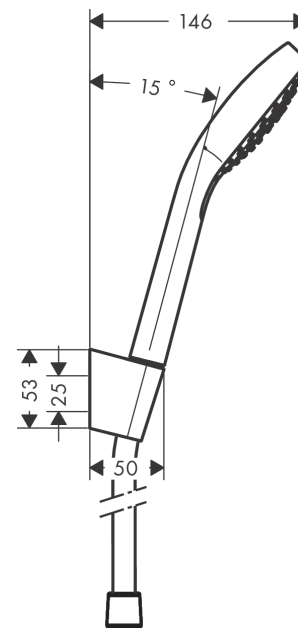

Croma Select S

Ensemble support mural et douchette Vario avec flexible de douche 125 cm

Finition: **Blanc/Chromé** Numéro d'article: **26421400**

Description

Caractéristiques

- comprenant: douchette, support pour douchette, flexible de douche
- dimension: 110 mm
- Jet Rain, Jet IntenseRain, Jet TurboRain
- choix du jet facile grâce au bouton Select
- débit: 14,7 l/min sous 3 bars de pression
- flexible de douche avec écrou conique des 2 côtés
- pivot tournant côté douchette évitant la torsion du flexible
- longueur du flexible: 1250 mm
- fonction de support intégrée
- Support pour pommeau de douche synthétique
- montage mural: vis de fixation
- Joint amovible

Détails de l'article

EAN

4011097757018

Technologie

Photo du produit

Plan géométral

Croma Select S

Ensemble support mural et douchette Vario avec flexible de douche 125 cm

Finition: **Blanc/Chromé** Numéro d'article: **26421400**

Schéma d'écoulement

Les valeurs de consommation ont été mesurées dans la pratique, avec les robinetteries correspondantes (thermostat/mélangeur/vanne sous crépi)

Croma Select S

Ensemble support mural et douchette Vario avec flexible de douche 125 cm

Finition: **Blanc/Chromé** Numéro d'article: **26421400**

Vue éclatée

Année de construction: >10/14

Croma Select S**Ensemble support mural et douchette Vario avec flexible de douche 125 cm**Finition: **Blanc/Chromé** Numéro d'article: **26421400****Liste des pièces détachées**