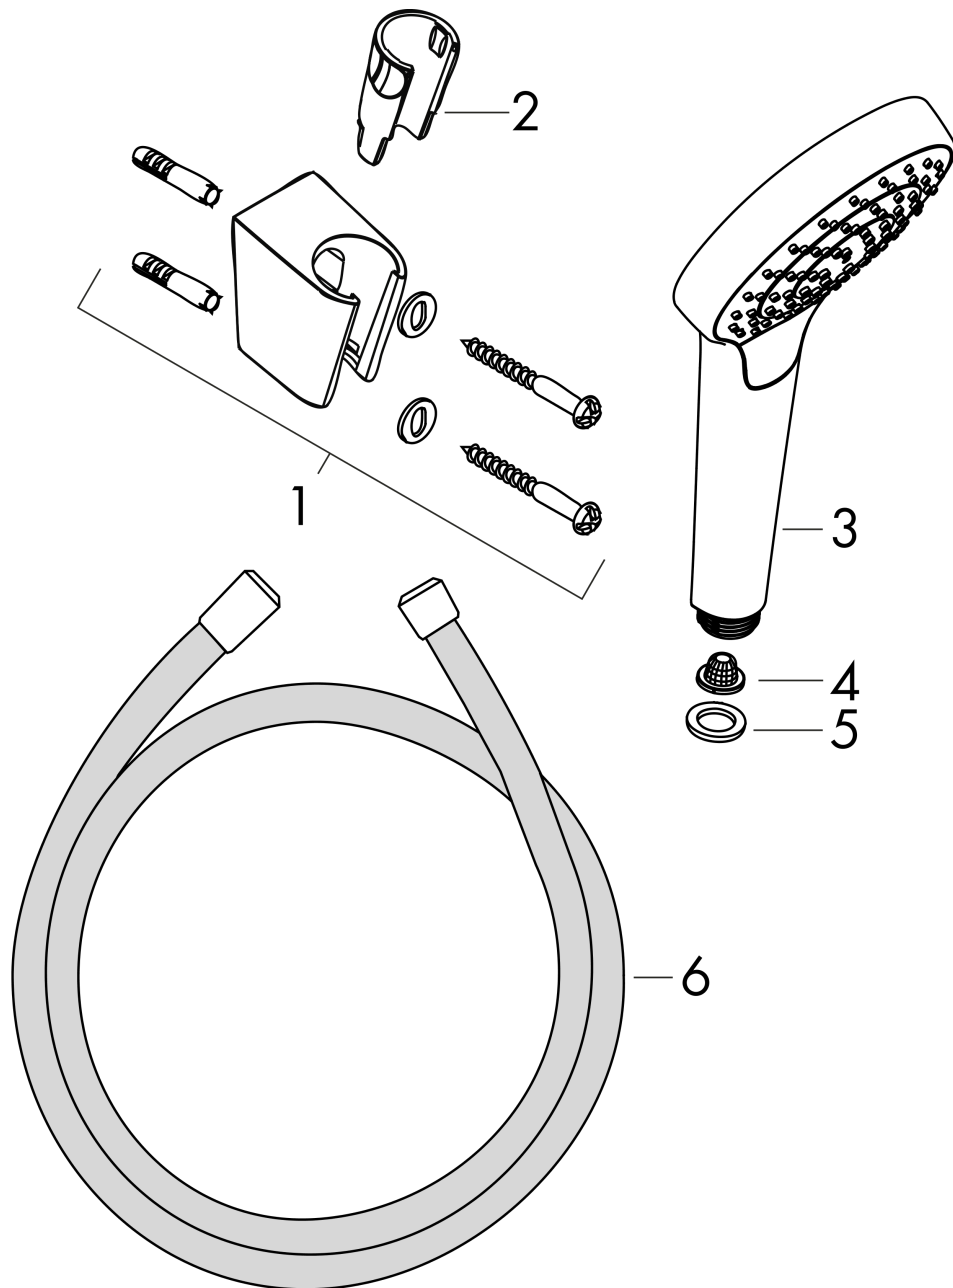

Croma Select S

Ensemble support mural et douchette Vario avec flexible de douche 125 cm

Finition: **Blanc/Chromé** Numéro d'article: **26421400**

Description

Caractéristiques

- comprenant: douchette, support pour douchette, flexible de douche
- dimension: 110 mm
- Jet Rain, Jet IntenseRain, Jet TurboRain
- choix du jet facile grâce au bouton Select
- débit: 14,7 l/min sous 3 bars de pression
- flexible de douche avec écrou conique des 2 côtés
- pivot tournant côté douchette évitant la torsion du flexible
- longueur du flexible: 1250 mm
- fonction de support intégrée
- Support pour pommeau de douche synthétique
- montage mural: vis de fixation
- Joint amovible

Finition: **Blanc/Chromé** Numéro d'article: **26421400**

Schéma d'écoulement

Les valeurs de consommation ont été mesurées dans la pratique, avec les robinetteries correspondantes (thermostat/mélangeur/vanne sous crépi)

Croma Select S

Ensemble support mural et douchette Vario avec flexible de douche 125 cm

Finition: **Blanc/Chromé** Numéro d'article: **26421400**

Vue éclatée

Année de construction: >10/14

Croma Select S**Ensemble support mural et douchette Vario avec flexible de douche 125 cm**Finition: **Blanc/Chromé** Numéro d'article: **26421400****Liste des pièces détachées**

Année de construction: >10/14

Pos.	Description	Numéro d'article	GP	UE
1	support douchette	28331000	-	1
2	guide	98918000	8,15 €	1
3	douchette	26802400	-	1
4	élément-filtre	92421000	17,65 €	1
5	joint	98058000	8,15 €	1
6	flexible Isiflex'B 1,25 m	28272000	-	1