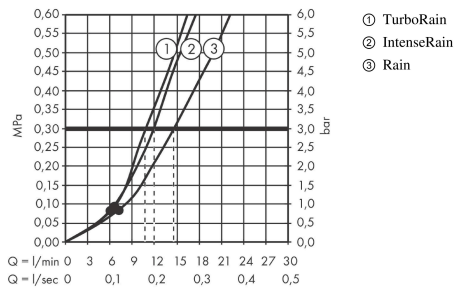

Croma Select S

Ensemble support mural et douchette Vario avec flexible de douche 125 cm

Finition: **Blanc/Chromé** Numéro d'article: **26421400**

Description

Caractéristiques

- comprenant: douchette, support pour douchette, flexible de douche
- dimension: 110 mm
- Jet Rain, Jet IntenseRain, Jet TurboRain
- choix du jet facile grâce au bouton Select
- débit: 14,7 l/min sous 3 bars de pression
- flexible de douche avec écrou conique des 2 côtés
- pivot tournant côté douchette évitant la torsion du flexible
- longueur du flexible: 1250 mm
- fonction de support intégrée
- Support pour pommeau de douche synthétique
- montage mural: vis de fixation
- Joint amovible

Détails de l'article

EAN

4011097757018

Technologie

Photo du produit

Plan géométral

Croma Select S

Ensemble support mural et douchette Vario avec flexible de douche 125 cm

Finition: **Blanc/Chromé** Numéro d'article: **26421400**

Schéma d'écoulement

Les valeurs de consommation ont été mesurées dans la pratique, avec les robinetteries correspondantes (thermostat/mélangeur/vanne sous crépi)