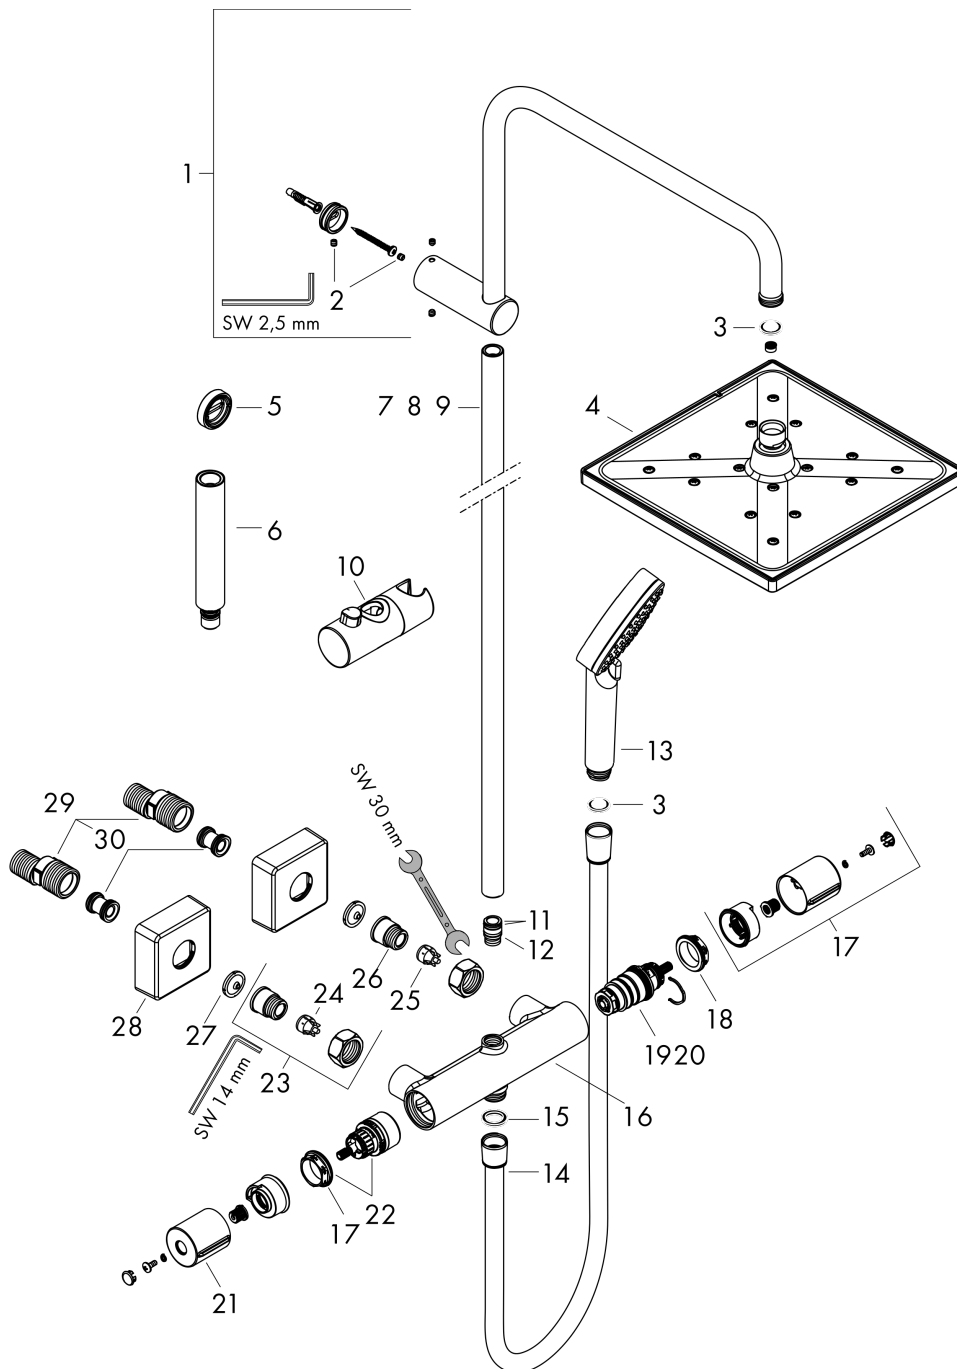

Vernis Shape
Colonne de douche 240 1jet avec mitigeur thermostatique
Finition: **Noir mat** Numéro d'article: **26427670**

Vue éclatée

Année de construction: >10/22

Vernis Shape

Colonne de douche 240 1jet avec mitigeur thermostatique

Finition: **Noir mat** Numéro d'article: **26427670**

Liste des pièces détachées

Année de construction: >10/22

Pos.	Description	Numéro d'article	GP	UE
1	bras de douche	93768670	135,82 €	1
2	vis M5x5	98446000	8,15 €	1
3	filtre	94246000	8,15 €	1
4	pomme de douche	26726670	-	1
5	cale de compensation 7 mm	93813670	28,52 €	1
6	rallonge 100 mm	94164670	61,12 €	1
7	tube 845 mm	93906670	115,45 €	1
8	tube 945 mm	93770670	115,45 €	1
9	tube 1145 mm	93907670	115,45 €	1
10	curseur complet	93729670	48,90 €	1
11	joint torique 11x2	98127000	8,15 €	1
12	joint torique 12x2	98214000	8,15 €	1
13	douchette	26270670	-	1
14	flexible Isiflex'B 1,60 m	28276670	-	1
15	joint	98058000	8,15 €	1
16	Thermostatique	94819670	412,88 €	1
17	poignée thermostatique	93727670	61,12 €	1
18	écrou à six pans	98913000	21,73 €	1
19	cartouche thermostatique	98282000	105,94 €	1
20	cartouche inversée	92373000	258,05 €	1
21	poignée	93731670	48,90 €	1
22	mécanisme inverseur/arrêt	98283000	77,42 €	1
23	raccord G½	93730670	61,12 €	1
24	clapet anti-retour (résistant à la pression jusqu'à 2 MPa)	93136000	32,59 €	1
25	clapet anti-retour	96737000	32,59 €	1
26	joint torique 16x2	98133000	8,15 €	1
27	filtre	96922000	13,58 €	1
28	rosace	93879670	28,52 €	1
29	set des raccord-S (±12 mm)	94140000	48,90 €	1
30	amortisseur anti-coup de bélier	96429000	10,87 €	1