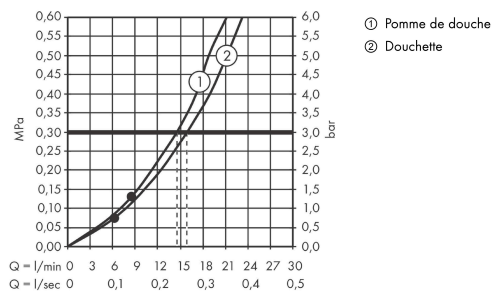

Schéma d'écoulement