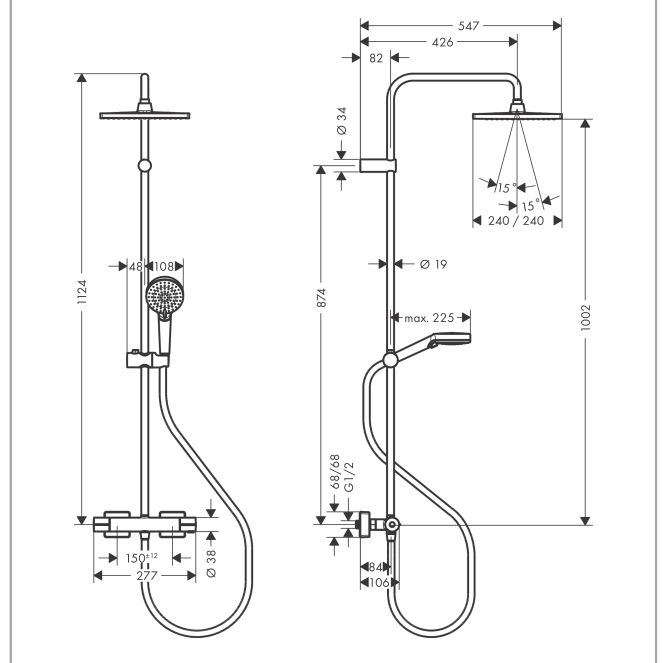

Plan géométral