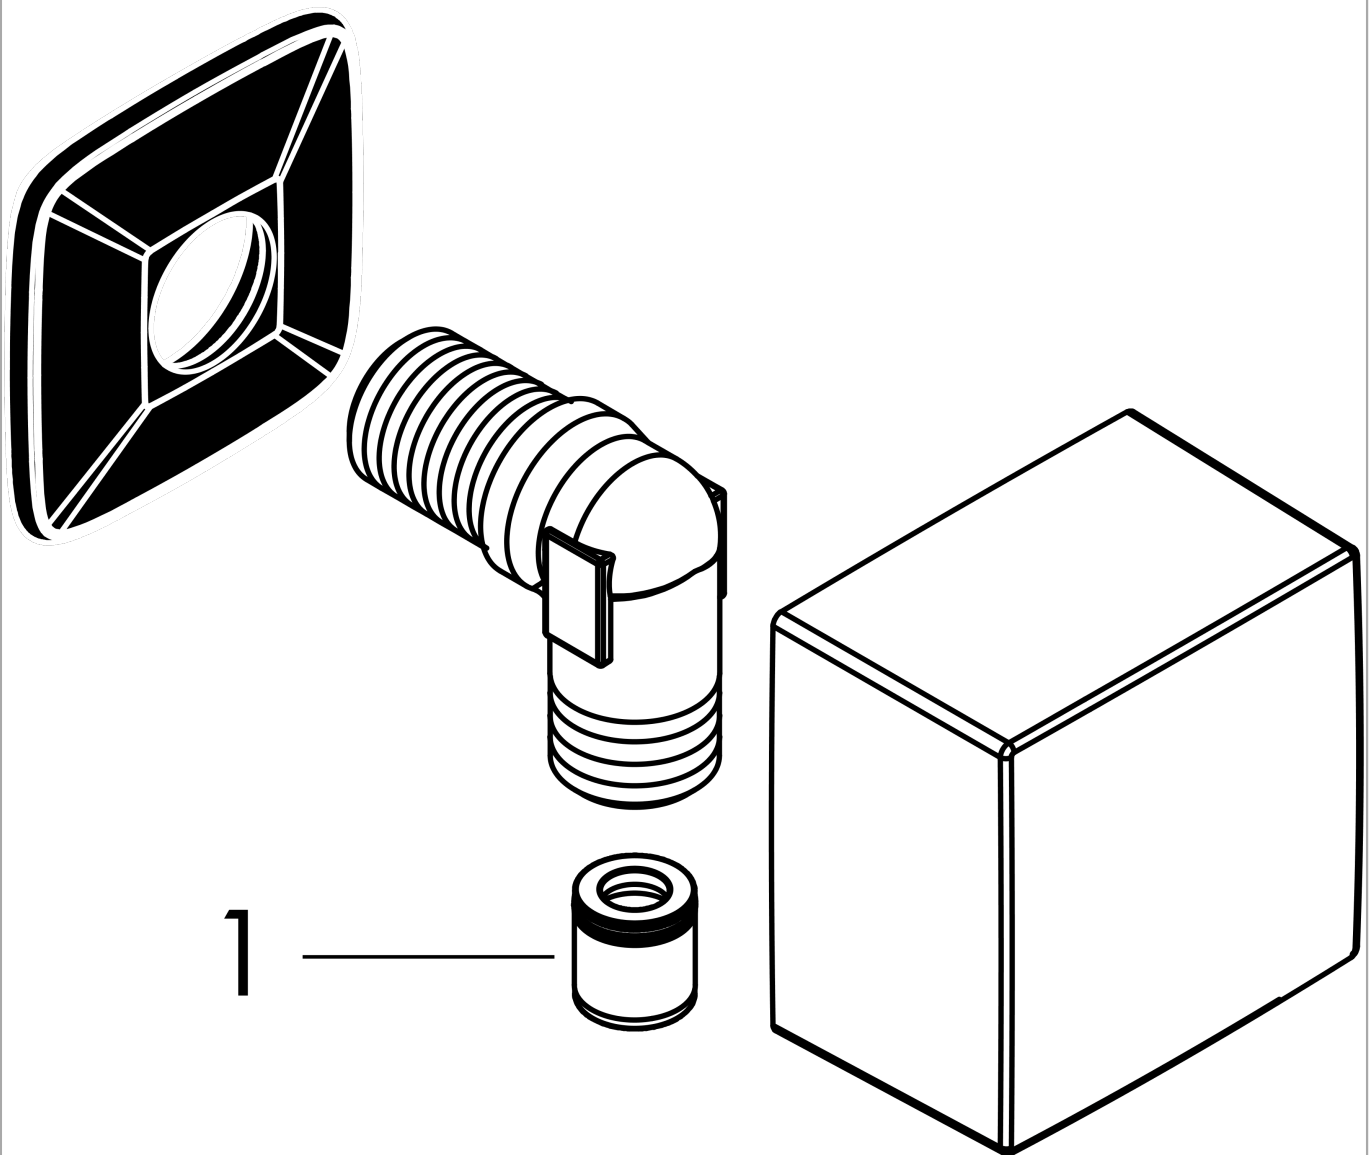

FixFit

Coude de raccordement Square

Surfaces: **aspect doré brossé** Numéro d'article: **26455250**

Description

Caractéristiques

- raccordement synthétique
- avec clapet anti-retour
- ACS 21 ACC NY 018 France, valide jusqu'au 22.01.2026

Détails de l'article

EAN

4011097837314

Prix de design

Certificats

Photo du produit

Plan géométral

FixFit**Coude de raccordement Square**Surfaces: **aspect doré brossé** Numéro d'article: **26455250**

Vue éclatée

Année de construction: >11/16

FixFit**Coude de raccordement Square**Surfaces: **aspect doré brossé** Numéro d'article: **26455250****Liste des pièces détachées**

Année de construction: >11/16

Pos.	Description	Numéro d'article	GP	UE
1	set des clapet anti-retour DW 15	94074000	-	1