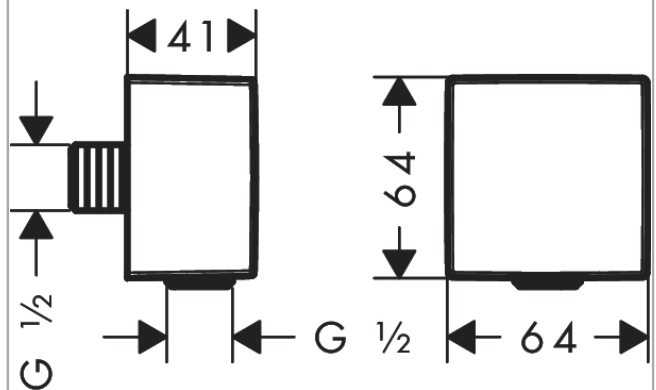

FixFit

Coude de raccordement Square

Surfaces: **aspect doré brossé** Numéro d'article: **26455250**

Description

Caractéristiques

- raccordement synthétique
- avec clapet anti-retour
- ACS 21 ACC NY 018 France, valide jusqu'au 22.01.2026

Détails de l'article

EAN

4011097837314

Prix de design

Certificats

Photo du produit

Plan géométral

FixFit**Coude de raccordement Square**Surfaces: **aspect doré brossé** Numéro d'article: **26455250**

Vue éclatée

Année de construction: >11/16

FixFit**Coude de raccordement Square**Surfaces: **aspect doré brossé** Numéro d'article: **26455250****Liste des pièces détachées**

Année de construction: >11/16

Pos.	Description	Numéro d'article	GP	UE
1	set des clapet anti-retour DW 15	94074000	-	1