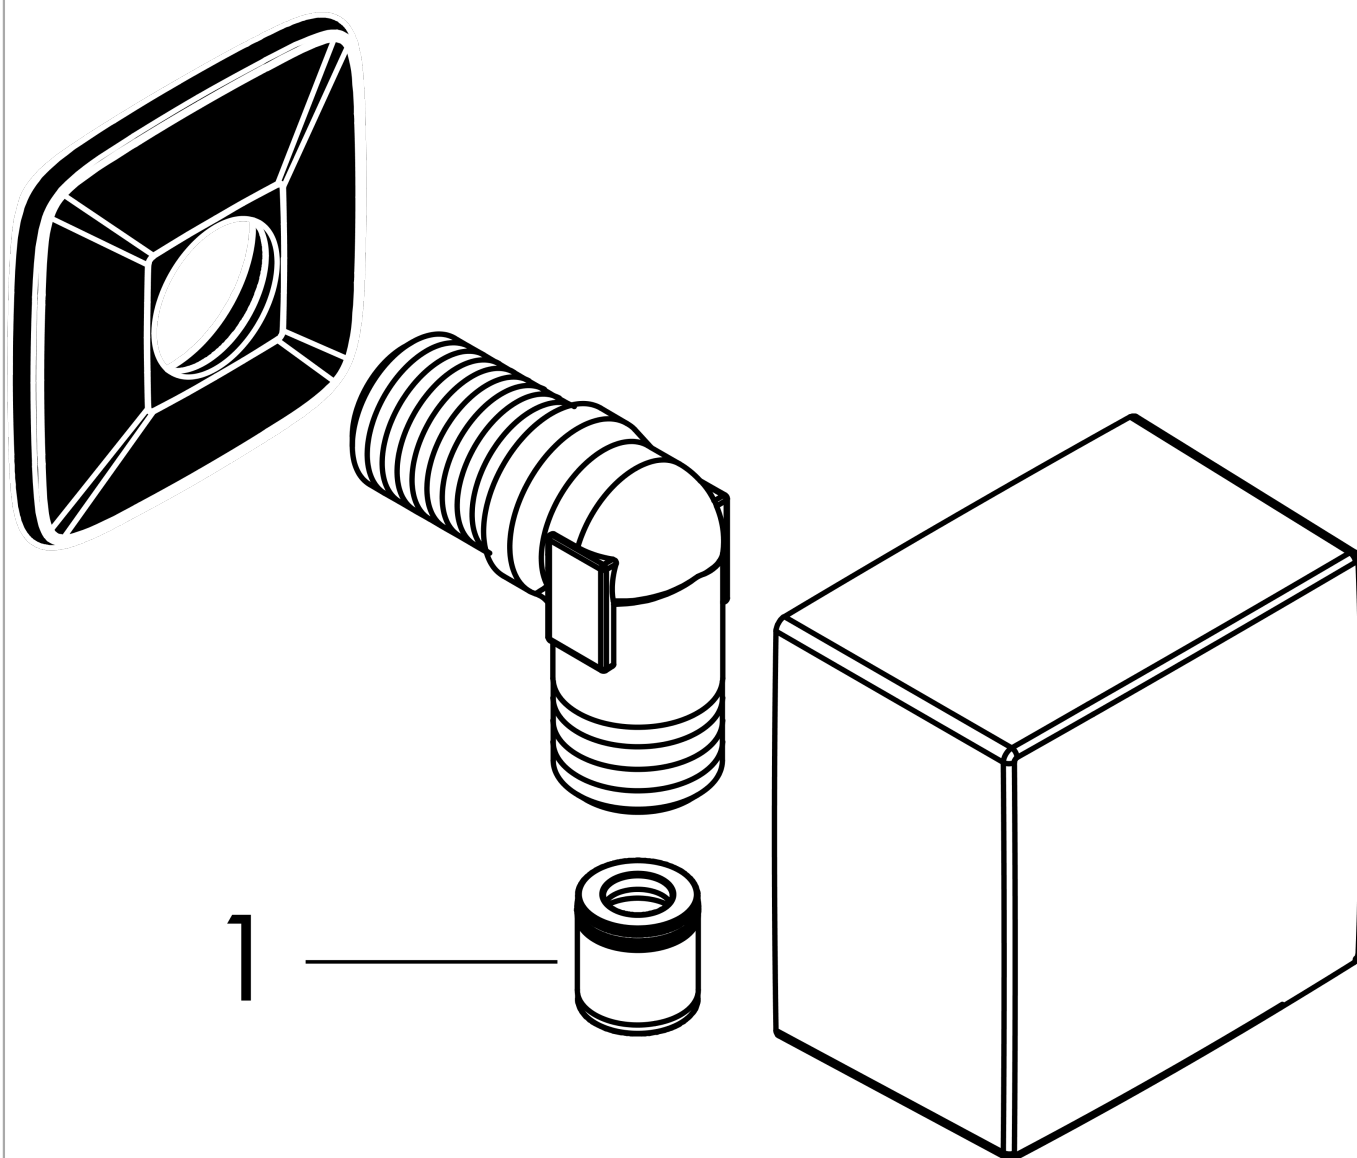

#### Photo du produit

#### Plan géométral

**FixFit****Coude de raccordement Square**Surfaces: **rouge doré brossé** Numéro d'article: **26455310****Vue éclatée**

Année de construction: &gt;11/16

**FixFit****Coude de raccordement Square**Surfaces: **rouge doré brossé** Numéro d'article: **26455310****Liste des pièces détachées**