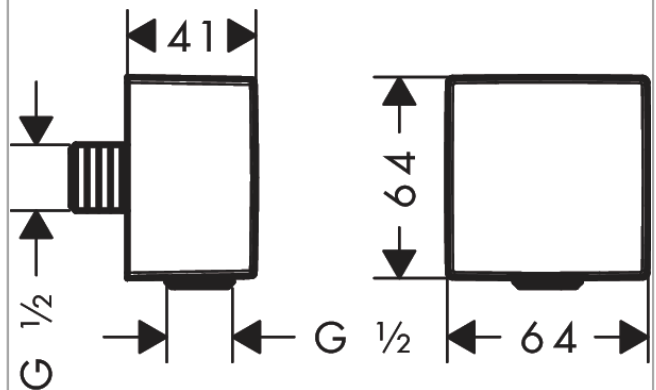

#### Plan géométral

**FixFit****Coude de raccordement Square**Surfaces: **rouge doré brossé** Numéro d'article: **26455310****Vue éclatée**

Année de construction: &gt;11/16

**FixFit****Coude de raccordement Square**Surfaces: **rouge doré brossé** Numéro d'article: **26455310****Liste des pièces détachées**