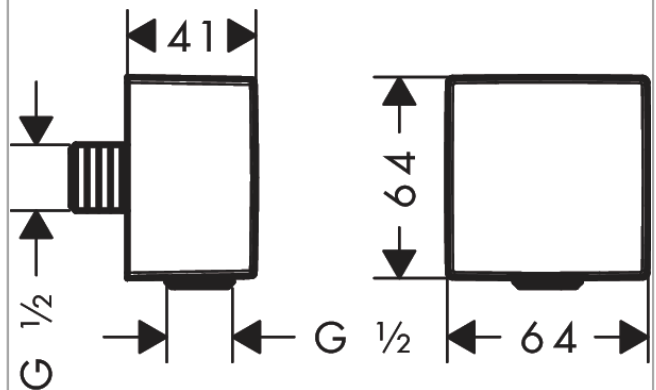

FixFit

Coude de raccordement Square

Surfaces: **noir chromé poli** Numéro d'article: **26455330**

Description

Caractéristiques

- raccordement synthétique
- avec clapet anti-retour
- ACS 21 ACC NY 018 France, valide jusqu'au 22.01.2026

Détails de l'article

EAN

4011097837369

Prix de design

Certificats

Photo du produit

Plan géométral

FixFit

Coude de raccordement Square

Surfaces: noir chromé poli Numéro d'article: 26455330

Vue éclatée

Année de construction: >11/16

FixFit**Coude de raccordement Square**Surfaces: **noir chromé poli** Numéro d'article: **26455330****Liste des pièces détachées**Année de construction: **>11/16**

Pos.	Description	Numéro d'article	GP	UE
1	set des clapet anti-retour DW 15	94074000	-	1