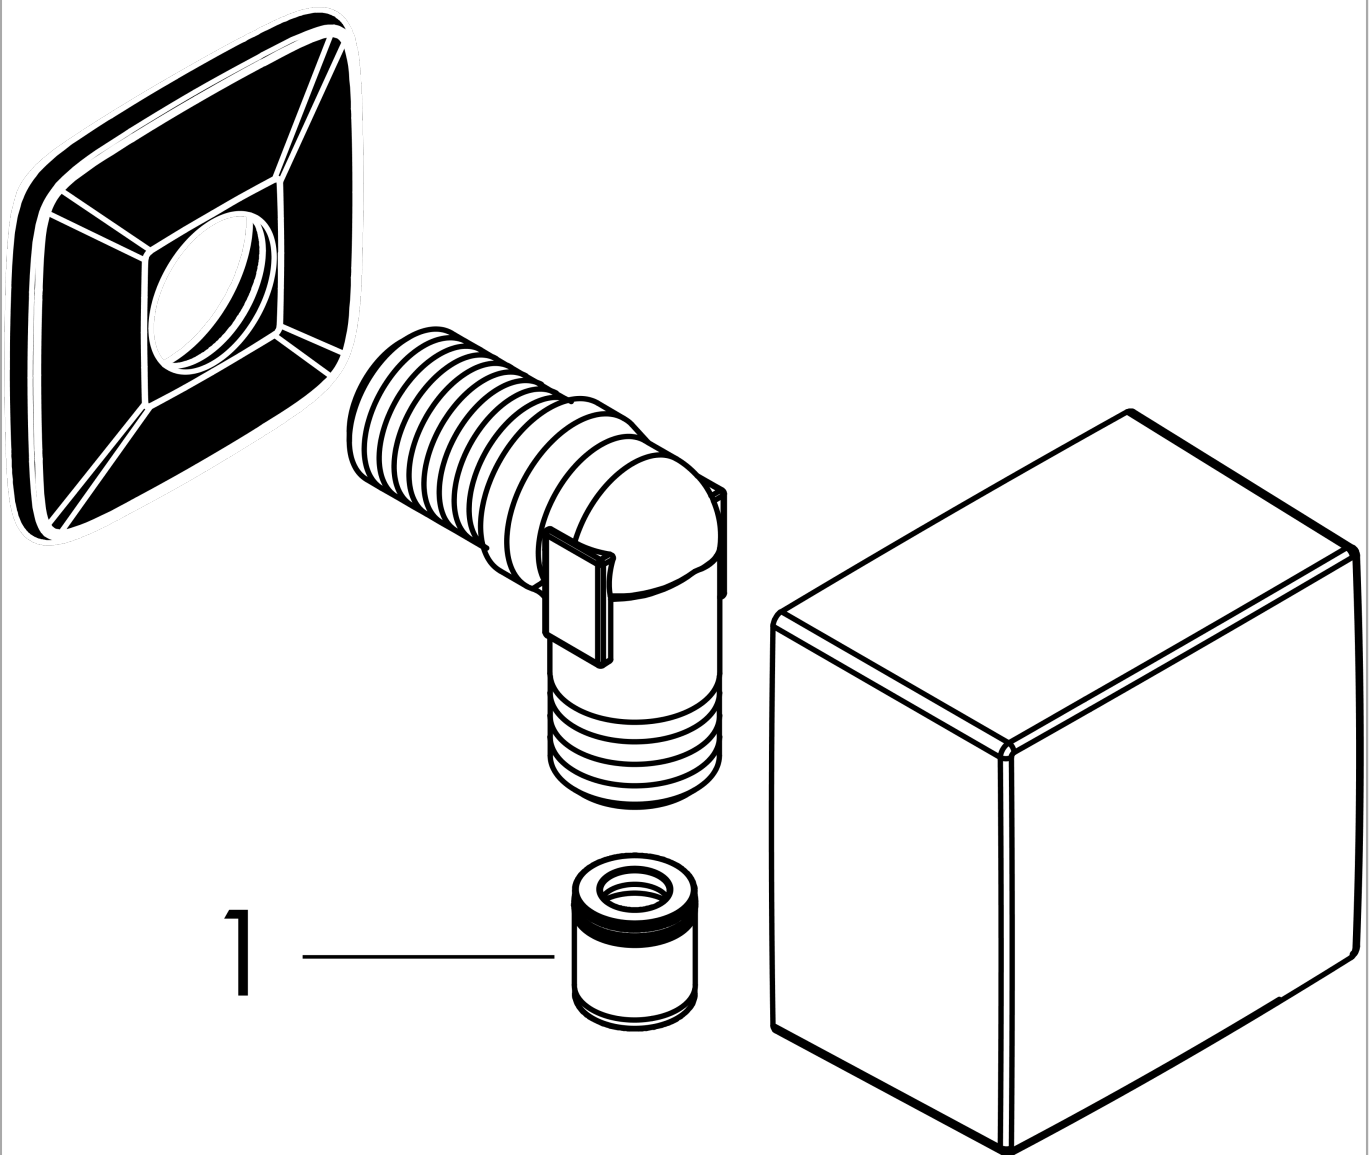

FixFit

Coude de raccordement Square

Surfaces: **noir chromé poli** Numéro d'article: **26455330**

Description

Caractéristiques

- raccordement synthétique
- avec clapet anti-retour
- ACS 21 ACC NY 018 France, valide jusqu'au 22.01.2026

Détails de l'article

EAN

4011097837369

Prix de design

Certificats

Photo du produit

Plan géométral

FixFit

Coude de raccordement Square

Surfaces: noir chromé poli Numéro d'article: 26455330

Vue éclatée

Année de construction: >11/16

FixFit**Coude de raccordement Square**Surfaces: **noir chromé poli** Numéro d'article: **26455330****Liste des pièces détachées**Année de construction: **>11/16**

Pos.	Description	Numéro d'article	GP	UE
1	set des clapet anti-retour DW 15	94074000	-	1