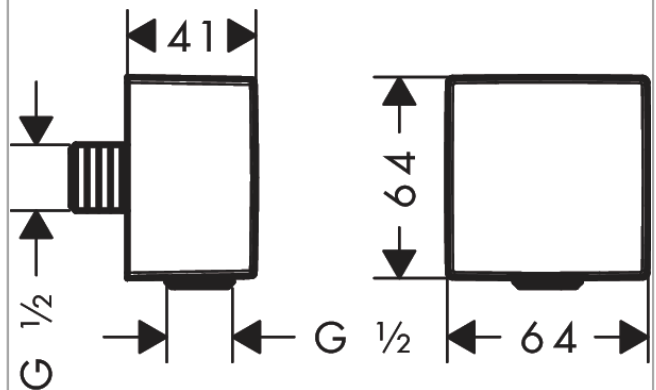

#### Plan géométral

**FixFit****Coude de raccordement Square**Surfaces: **noir chromé brossé** Numéro d'article: **26455340**

Vue éclatée

Année de construction: &gt;11/16

**FixFit****Coude de raccordement Square**Surfaces: **noir chromé brossé** Numéro d'article: **26455340****Liste des pièces détachées**