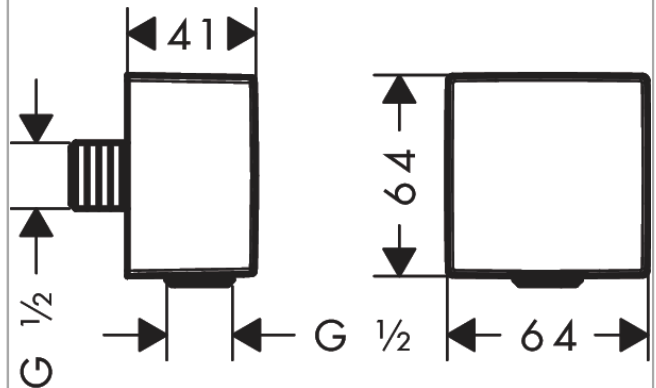

FixFit

Coude de raccordement Square

Surfaces: **blanc mat** Numéro d'article: **26455700**

Description

Caractéristiques

- raccordement synthétique
- avec clapet anti-retour
- ACS 21 ACC NY 018 France, valide jusqu'au 22.01.2026

Détails de l'article

EAN

4059625230954

Prix de design

Certificats

Photo du produit

Plan géométral

FixFit**Coude de raccordement Square**Surfaces: **blanc mat** Numéro d'article: **26455700****Vue éclatée**