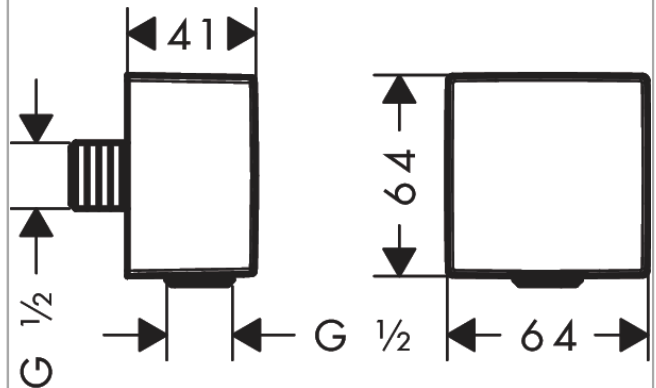

FixFit

Coude de raccordement Square

Surfaces: **aspect acier** Numéro d'article: **26455800**

Description

Caractéristiques

- raccordement synthétique
- avec clapet anti-retour
- ACS 21 ACC NY 018 France, valide jusqu'au 22.01.2026

Détails de l'article

EAN

4011097837345

Prix de design

Certificats

Photo du produit

Plan géométral

FixFit**Coude de raccordement Square**Surfaces: **aspect acier** Numéro d'article: **26455800**

Vue éclatée

Année de construction: >11/16

FixFit**Coude de raccordement Square**Surfaces: **aspect acier** Numéro d'article: **26455800****Liste des pièces détachées**

Année de construction: >11/16

| Pos. | Description | Numéro d'article | GP | UE |
|-------------|----------------------------------|-------------------------|-----------|-----------|
| 1 | set des clapet anti-retour DW 15 | 94074000 | - | 1 |