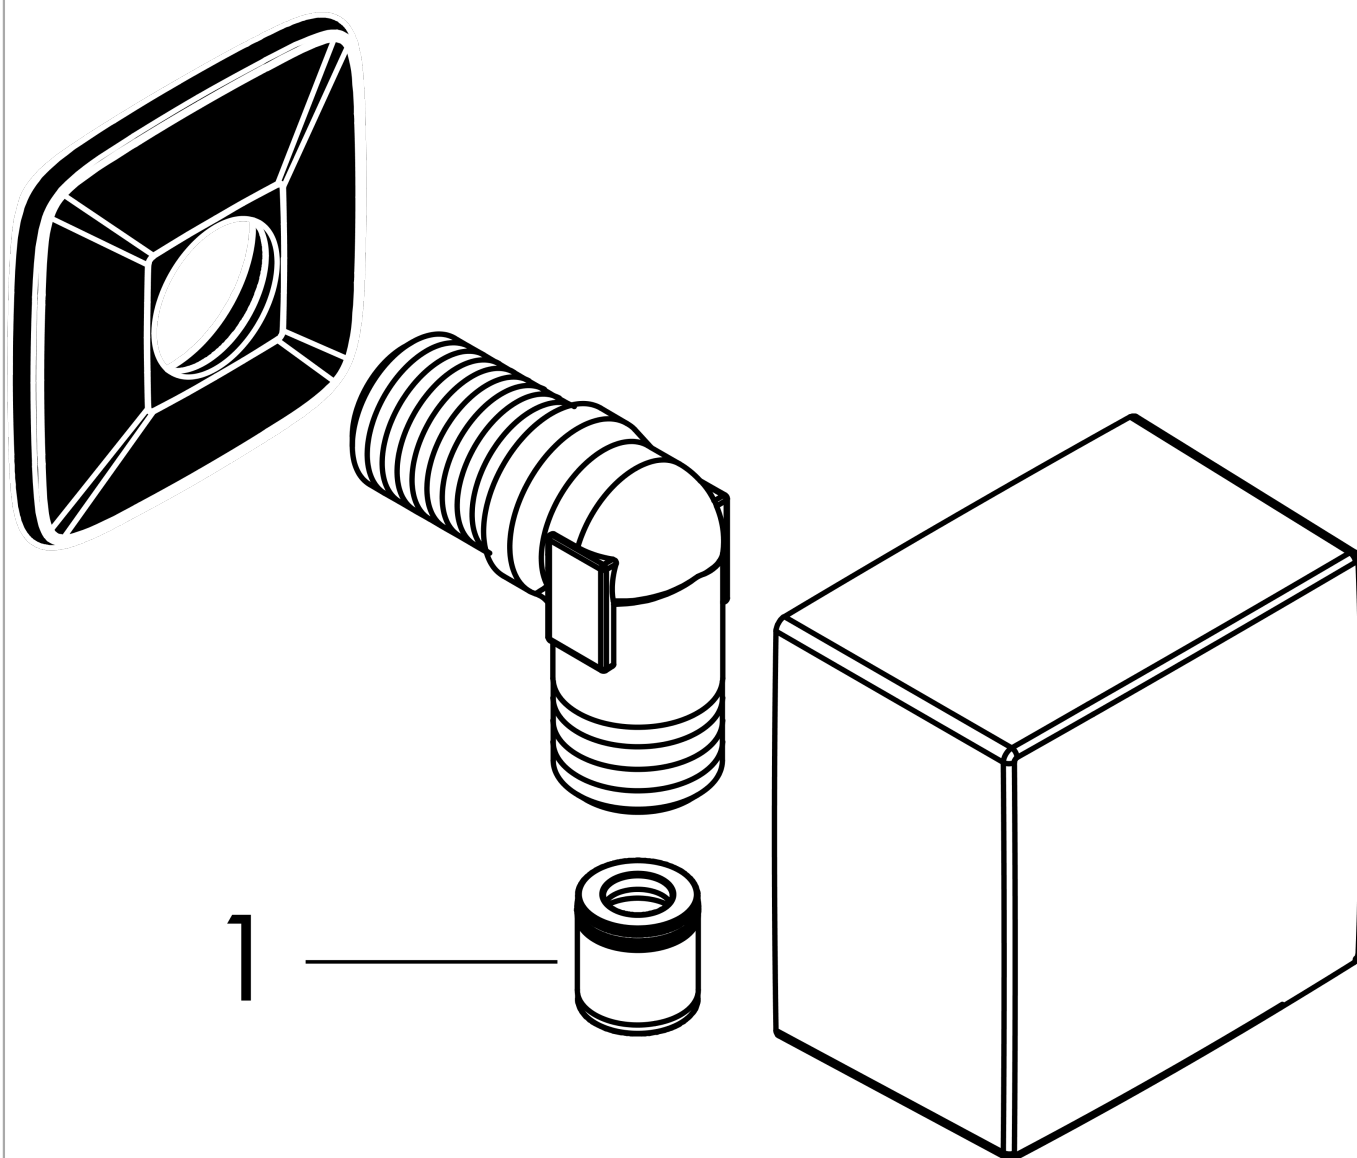

FixFit

Coude de raccordement Square

Surfaces: **aspect acier** Numéro d'article: **26455800**

Description

Caractéristiques

- raccordement synthétique
- avec clapet anti-retour
- ACS 21 ACC NY 018 France, valide jusqu'au 22.01.2026

Détails de l'article

EAN

4011097837345

Prix de design

Certificats

Photo du produit

Plan géométral

FixFit**Coude de raccordement Square**Surfaces: **aspect acier** Numéro d'article: **26455800**

Vue éclatée

Année de construction: >11/16

FixFit**Coude de raccordement Square**Surfaces: **aspect acier** Numéro d'article: **26455800****Liste des pièces détachées**

Année de construction: >11/16

| Pos. | Description | Numéro d'article | GP | UE |
|-------------|----------------------------------|-------------------------|-----------|-----------|
| 1 | set des clapet anti-retour DW 15 | 94074000 | - | 1 |