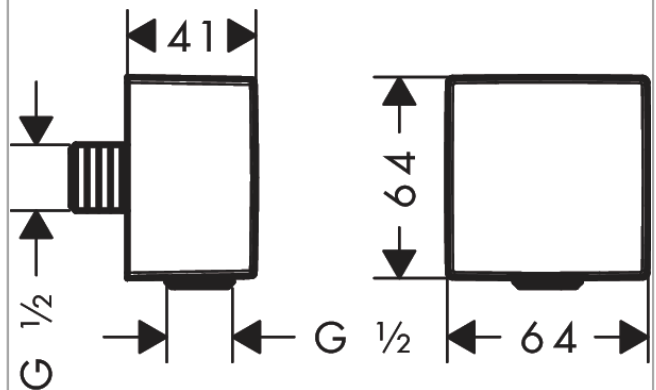

FixFit

Coude de raccordement Square

Surfaces: **laiton brossé** Numéro d'article: **26455950**

Description

Caractéristiques

- raccordement synthétique
- avec clapet anti-retour
- ACS 21 ACC NY 018 France, valide jusqu'au 22.01.2026

Détails de l'article

EAN

4011097837277

Prix de design

Certificats

Photo du produit

Plan géométral

FixFit**Coude de raccordement Square**Surfaces: **laiton brossé** Numéro d'article: **26455950**

Vue éclatée

Année de construction: >11/16

FixFit**Coude de raccordement Square**Surfaces: **laiton brossé** Numéro d'article: **26455950****Liste des pièces détachées**

Année de construction: >11/16

Pos.	Description	Numéro d'article	GP	UE
1	set des clapet anti-retour DW 15	94074000	-	1