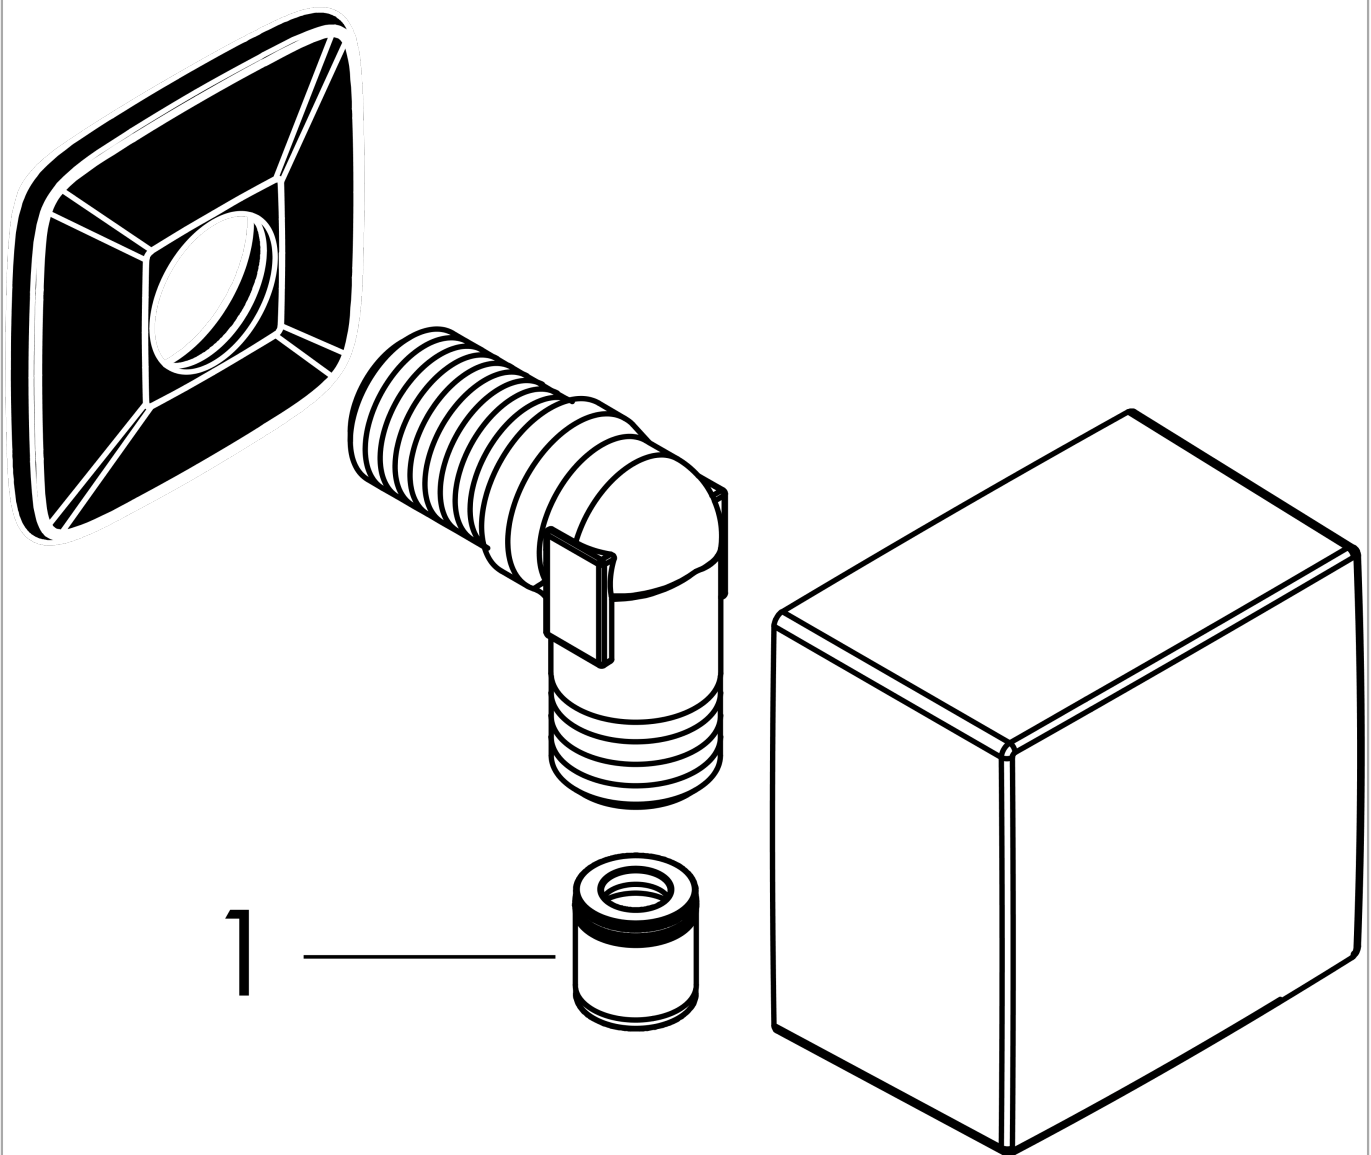

FixFit

Coude de raccordement Square

Surfaces: **laiton brossé** Numéro d'article: **26455950**

Description

Caractéristiques

- raccordement synthétique
- avec clapet anti-retour
- ACS 21 ACC NY 018 France, valide jusqu'au 22.01.2026

Détails de l'article

EAN

4011097837277

Prix de design

Certificats

Photo du produit

Plan géométral

FixFit**Coude de raccordement Square**Surfaces: **laiton brossé** Numéro d'article: **26455950**

Vue éclatée

Année de construction: >11/16

FixFit**Coude de raccordement Square**Surfaces: **laiton brossé** Numéro d'article: **26455950****Liste des pièces détachées**

Année de construction: >11/16

Pos.	Description	Numéro d'article	GP	UE
1	set des clapet anti-retour DW 15	94074000	-	1