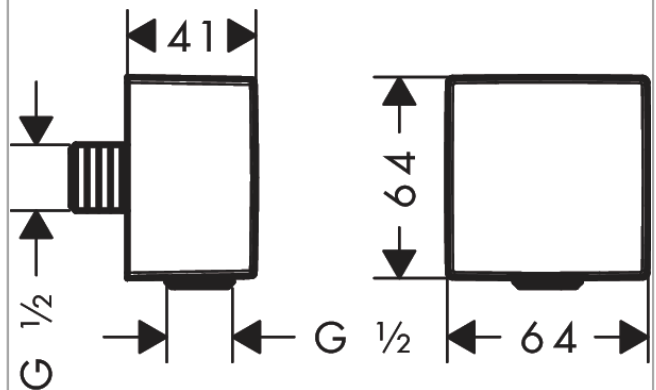

FixFit

Coude de raccordement Square

Surfaces: **aspect doré poli** Numéro d'article: **26455990**

Description

Caractéristiques

- raccordement synthétique
- avec clapet anti-retour
- ACS 21 ACC NY 018 France, valide jusqu'au 22.01.2026

Détails de l'article

EAN

4011097837390

Prix de design

Certificats

Photo du produit

Plan géométral

FixFit**Coude de raccordement Square**Surfaces: **aspect doré poli** Numéro d'article: **26455990**

Vue éclatée

Année de construction: >11/16

FixFit**Coude de raccordement Square**Surfaces: **aspect doré poli** Numéro d'article: **26455990****Liste des pièces détachées**Année de construction: **>11/16**

Pos.	Description	Numéro d'article	GP	UE
1	set des clapet anti-retour DW 15	94074000	-	1