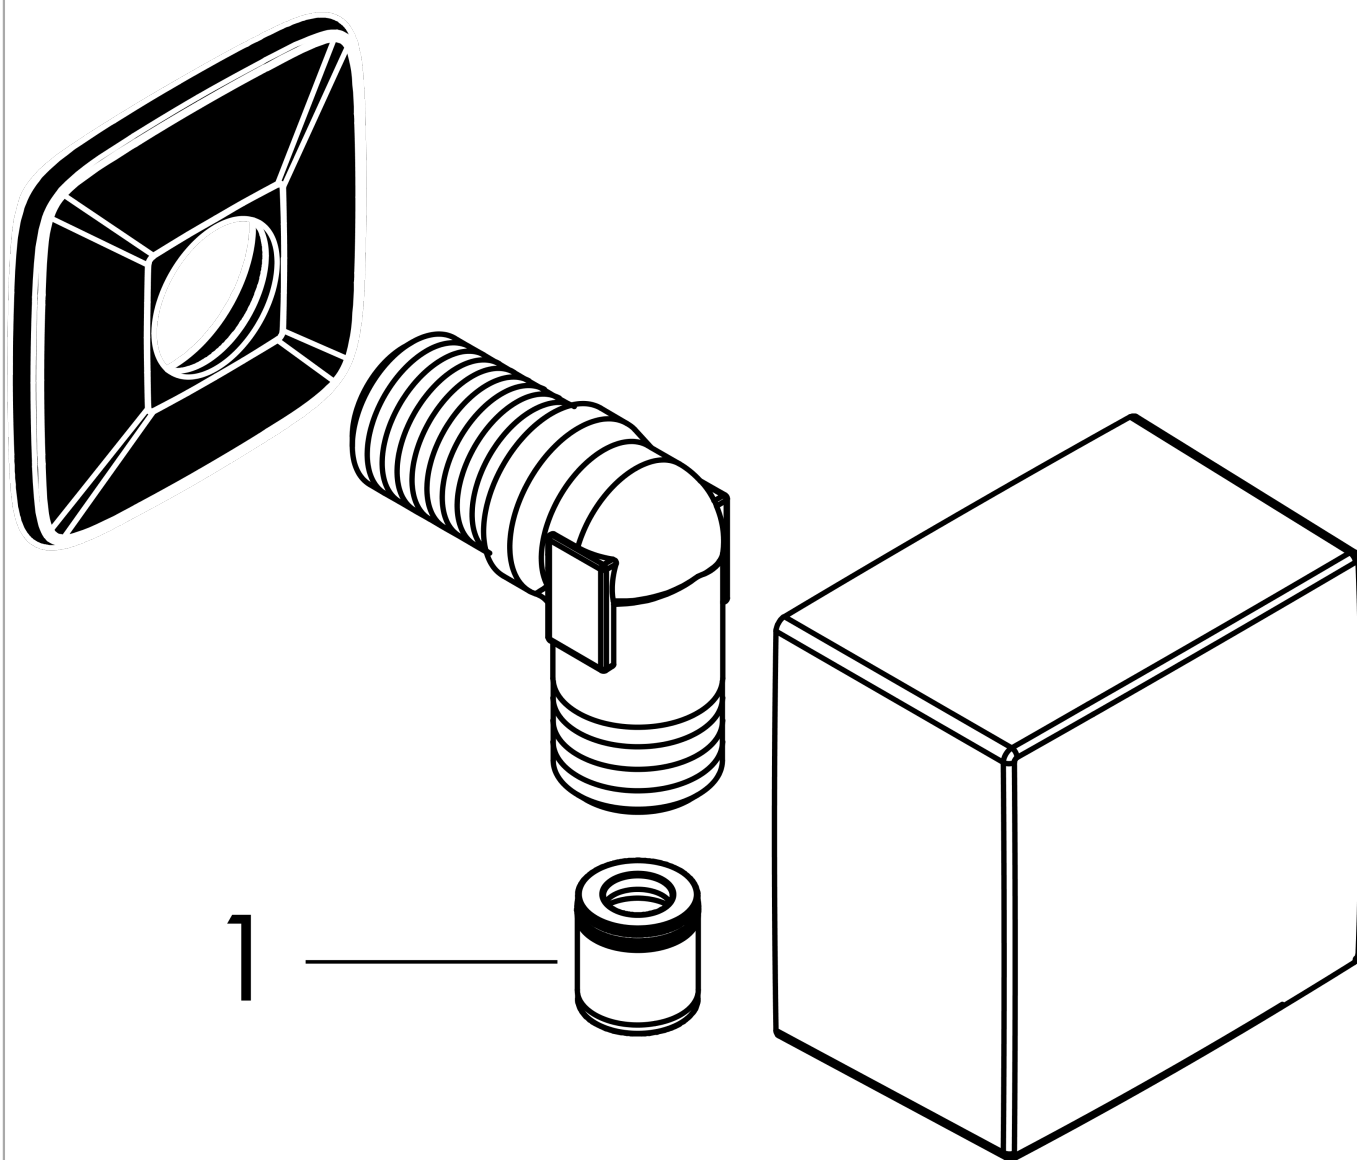

FixFit

Coude de raccordement Square

Surfaces: **aspect doré poli** Numéro d'article: **26455990**

Description

Caractéristiques

- raccordement synthétique
- avec clapet anti-retour
- ACS 21 ACC NY 018 France, valide jusqu'au 22.01.2026

Détails de l'article

EAN

4011097837390

Prix de design

Certificats

Photo du produit

Plan géométral

FixFit**Coude de raccordement Square**Surfaces: **aspect doré poli** Numéro d'article: **26455990**

Vue éclatée

Année de construction: >11/16

FixFit**Coude de raccordement Square**Surfaces: **aspect doré poli** Numéro d'article: **26455990****Liste des pièces détachées**Année de construction: **>11/16**

Pos.	Description	Numéro d'article	GP	UE
1	set des clapet anti-retour DW 15	94074000	-	1