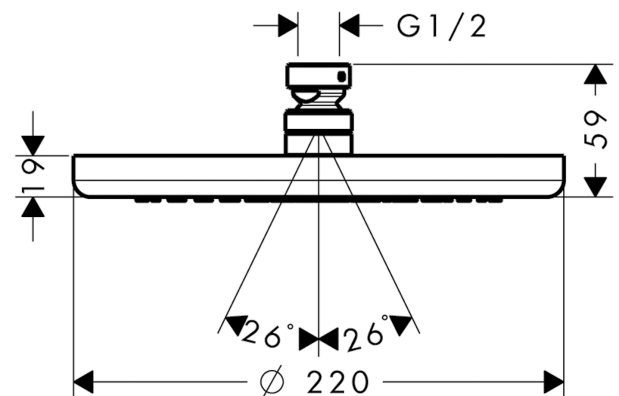

Croma

Douche de tête 220 1jet

Surfaces: **chromé** Numéro d'article: **26464000**

Description

Caractéristiques

- dimension: 220 mm
- jet RainAir
- rotule: douche de tête orientable
- matériau du disque de jet: métallique
- débit maximal sous 3 bars de pression: 19 l/min
- débit du jet RainAir (sous 3 bars de pression): 19 l/min
- disque de jet amovible pour nettoyage
- type d'installation plafond ou mur
- ACS 18 ACC NY 076, valide jusqu'au 12.03.2023

Détails de l'article

EAN

4011097689678

Technologie

Certificats

Photo du produit

Plan géométral

Schéma d'écoulement

Les valeurs de consommation ont été mesurées dans la pratique, avec les robinetteries correspondantes (thermostat/mélangeur/vanne sous crépi)

Croma

Douche de tête 220 1jet

Surfaces: chromé Numéro d'article: 26464000

Vue éclatée

Année de construction: >01/12

Croma**Douche de tête 220 1jet**Surfaces: **chromé** Numéro d'article: **26464000****Liste des pièces détachées**

Année de construction: >01/12

Pos.	Description	Numéro d'article	GP	UE
1	élément-filtre	97708000	-	1
2	rotule	98941000	-	1
3	rondelle d'arrêt	98942000	-	1
4	vis M4x6	97767000	-	1
5	écrou à six pans	97958000	-	1
6	anneau plastique	97536000	-	1
7	joint	97606000	-	1
8	grille de diffuseur	92882000	-	1
9	buses d'air	95794000	-	1
10	joint torique 7x2	98419000	-	1
a	clapet anti-retour	95699000	-	1