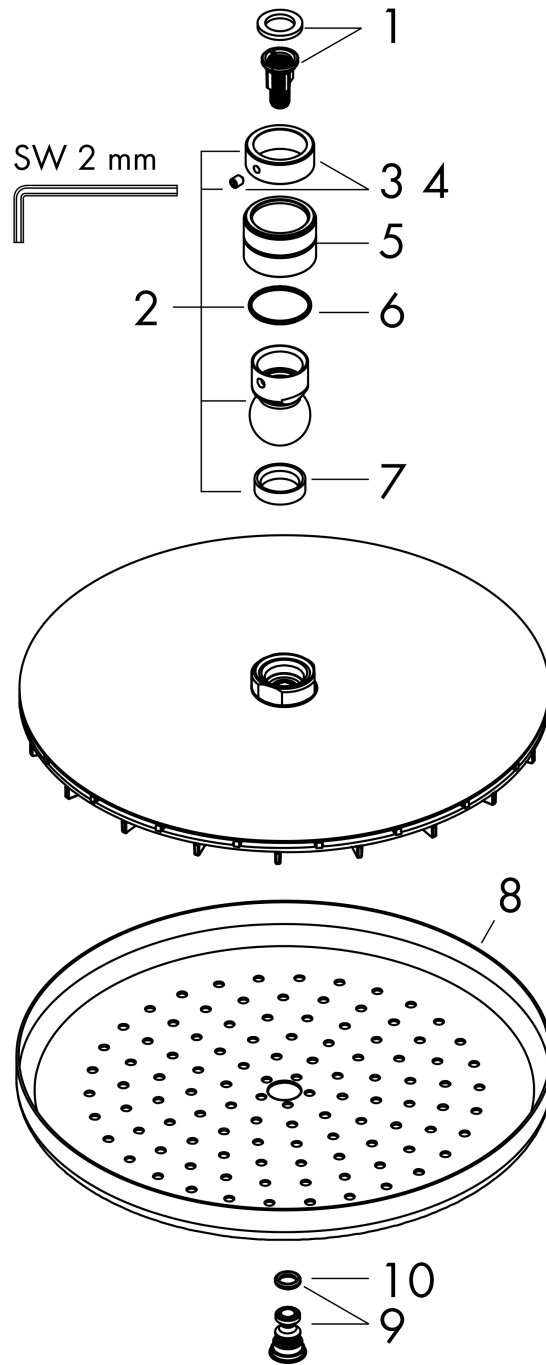

Croma

Douche de tête 220 1jet

Surfaces: **chromé** Numéro d'article: **26464000**

Description

Caractéristiques

- dimension: 220 mm
- jet RainAir
- rotule: douche de tête orientable
- matériau du disque de jet: métallique
- débit maximal sous 3 bars de pression: 19 l/min
- débit du jet RainAir (sous 3 bars de pression): 19 l/min
- disque de jet amovible pour nettoyage
- type d'installation plafond ou mur
- ACS 18 ACC NY 076, valide jusqu'au 12.03.2023

Détails de l'article

EAN

4011097689678

Technologie

Certificats

Photo du produit

Plan géométral

Schéma d'écoulement

Les valeurs de consommation ont été mesurées dans la pratique, avec les robinetteries correspondantes (thermostat/mélangeur/vanne sous crépi)

Croma

Douche de tête 220 1jet

Surfaces: chromé Numéro d'article: 26464000

Vue éclatée

Année de construction: >01/12

Croma**Douche de tête 220 1jet**Surfaces: **chromé** Numéro d'article: **26464000****Liste des pièces détachées**

Année de construction: >01/12

Pos.	Description	Numéro d'article	GP	UE
1	élément-filtre	97708000	-	1
2	rotule	98941000	-	1
3	rondelle d'arrêt	98942000	-	1
4	vis M4x6	97767000	-	1
5	écrou à six pans	97958000	-	1
6	anneau plastique	97536000	-	1
7	joint	97606000	-	1
8	grille de diffuseur	92882000	-	1
9	buses d'air	95794000	-	1
10	joint torique 7x2	98419000	-	1
a	clapet anti-retour	95699000	-	1