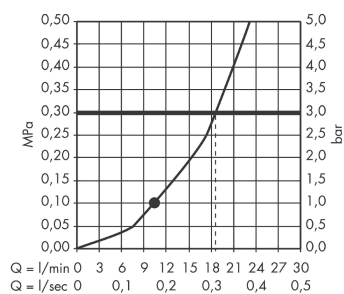

Croma

Douche de tête 220 1jet

Surfaces: **chromé** Numéro d'article: **26464000**

Description

Caractéristiques

- dimension: 220 mm
- jet RainAir
- rotule: douche de tête orientable
- matériau du disque de jet: métallique
- débit maximal sous 3 bars de pression: 19 l/min
- débit du jet RainAir (sous 3 bars de pression): 19 l/min
- disque de jet amovible pour nettoyage
- type d'installation plafond ou mur
- ACS 18 ACC NY 076, valide jusqu'au 12.03.2023

Détails de l'article

EAN

4011097689678

Technologie

Certificats

Photo du produit

Plan géométral

Schéma d'écoulement