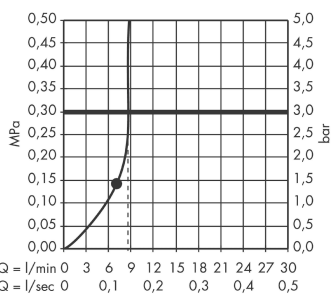

Croma

Douche de tête 220 EcoSmart 9 l/min

Surfaces: **chromé** Numéro d'article: **26465000**

Description

Caractéristiques

- dimension: 220 mm
- jet RainAir
- rotule: douche de tête orientable
- débit maximal sous 3 bars de pression: 9 l/min
- débit du jet RainAir (sous 3 bars de pression): 9 l/min
- matériau du disque de jet: métallique
- disque de jet amovible pour nettoyage
- type d'installation plafond ou mur
- convient au chauffe-eau instantané
- ACS 16 ACC NY 351, valide jusqu'au 09.12.2021

Détails de l'article

EAN

4011097689685

Technologie

Certificats

Photo du produit

Plan géométral

Schéma d'écoulement

Les valeurs de consommation ont été mesurées dans la pratique, avec les robinetteries correspondantes (thermostat/mélangeur/vanne sous crépi)

Croma
Douche de tête 220 EcoSmart 9 l/min
 Surfaces: **chromé** Numéro d'article: **26465000**