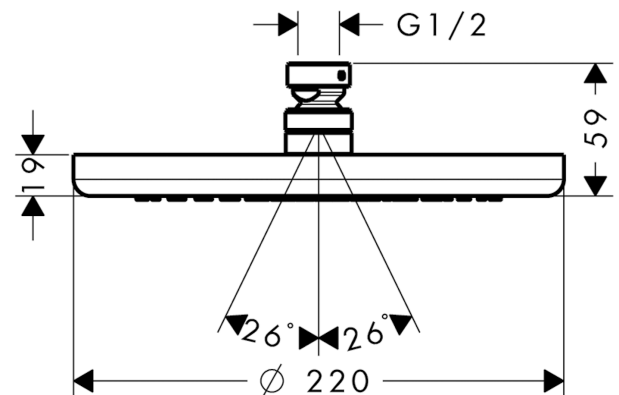

Croma

Douche de tête 220 EcoSmart 9 l/min

Surfaces: **chromé** Numéro d'article: **26465000**

Description

Caractéristiques

- dimension: 220 mm
- jet RainAir
- rotule: douche de tête orientable
- débit maximal sous 3 bars de pression: 9 l/min
- débit du jet RainAir (sous 3 bars de pression): 9 l/min
- matériau du disque de jet: métallique
- disque de jet amovible pour nettoyage
- type d'installation plafond ou mur
- convient au chauffe-eau instantané
- ACS 16 ACC NY 351, valide jusqu'au 09.12.2021

Détails de l'article

EAN

4011097689685

Technologie

Certificats

Photo du produit

Plan géométral

Schéma d'écoulement

Les valeurs de consommation ont été mesurées dans la pratique, avec les robinetteries correspondantes (thermostat/mélangeur/vanne sous crépi)

Croma
Douche de tête 220 EcoSmart 9 l/min
 Surfaces: **chromé** Numéro d'article: **26465000**

Vue éclatée

Année de construction: >01/12

Croma

Douche de tête 220 EcoSmart 9 l/min

Surfaces: **chromé** Numéro d'article: **26465000**

Liste des pièces détachées

Année de construction: >01/12

Pos.	Description	Numéro d'article	GP	UE
1	rotule	98941000	-	1
2	rondelle d'arrêt	98942000	-	1
3	vis M4x6	97767000	-	1
4	filtre	94246000	-	1
5	écrou à six pans	97958000	-	1
6	limiteur de débit (9 l/min)	95659000	-	1
7	anneau plastique	97536000	-	1
8	joint	97606000	-	1
9	grille de diffuseur	92882000	-	1
10	buses d'air (Eco)	95795000	-	1
11	joint torique 7x2	98419000	-	1
a	clapet anti-retour	95699000	-	1