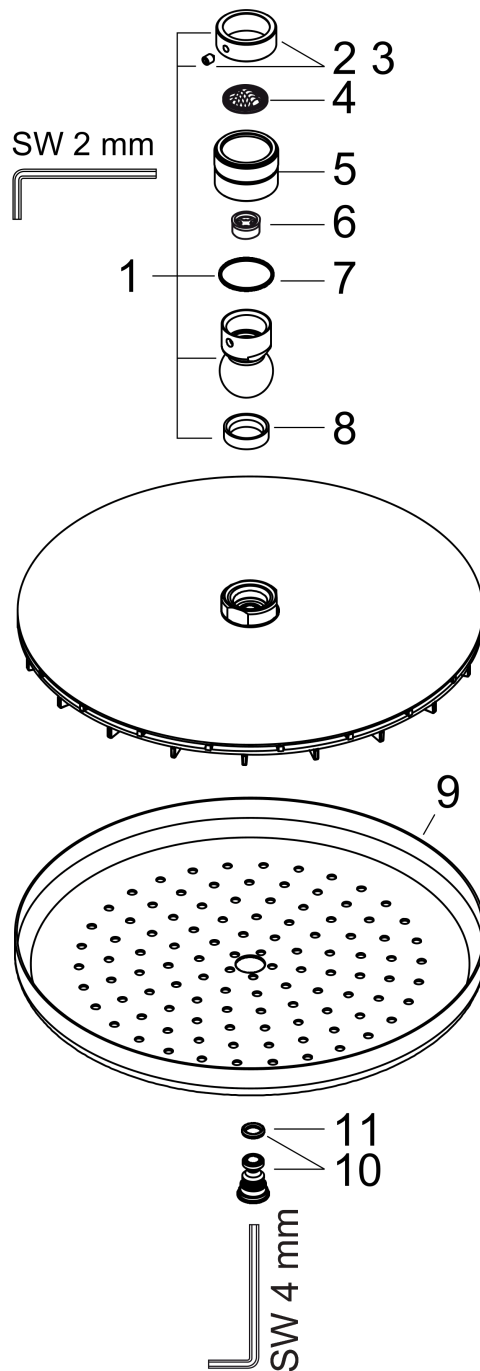

Croma

Douche de tête 220 EcoSmart 9 l/min

Surfaces: **chromé** Numéro d'article: **26465000**

Description

Caractéristiques

- dimension: 220 mm
- jet RainAir
- rotule: douche de tête orientable
- débit maximal sous 3 bars de pression: 9 l/min
- débit du jet RainAir (sous 3 bars de pression): 9 l/min
- matériau du disque de jet: métallique
- disque de jet amovible pour nettoyage
- type d'installation plafond ou mur
- convient au chauffe-eau instantané
- ACS 16 ACC NY 351, valide jusqu'au 09.12.2021

Détails de l'article

EAN

4011097689685

Technologie

Certificats

Photo du produit

Plan géométral

Schéma d'écoulement

Les valeurs de consommation ont été mesurées dans la pratique, avec les robinetteries correspondantes (thermostat/mélangeur/vanne sous crépi)

Croma
Douche de tête 220 EcoSmart 9 l/min
 Surfaces: **chromé** Numéro d'article: **26465000**

Vue éclatée

Année de construction: >01/12

Croma

Douche de tête 220 EcoSmart 9 l/min

Surfaces: **chromé** Numéro d'article: **26465000**

Liste des pièces détachées

Année de construction: >01/12

Pos.	Description	Numéro d'article	GP	UE
1	rotule	98941000	-	1
2	rondelle d'arrêt	98942000	-	1
3	vis M4x6	97767000	-	1
4	filtre	94246000	-	1
5	écrou à six pans	97958000	-	1
6	limiteur de débit (9 l/min)	95659000	-	1
7	anneau plastique	97536000	-	1
8	joint	97606000	-	1
9	grille de diffuseur	92882000	-	1
10	buses d'air (Eco)	95795000	-	1
11	joint torique 7x2	98419000	-	1
a	clapet anti-retour	95699000	-	1