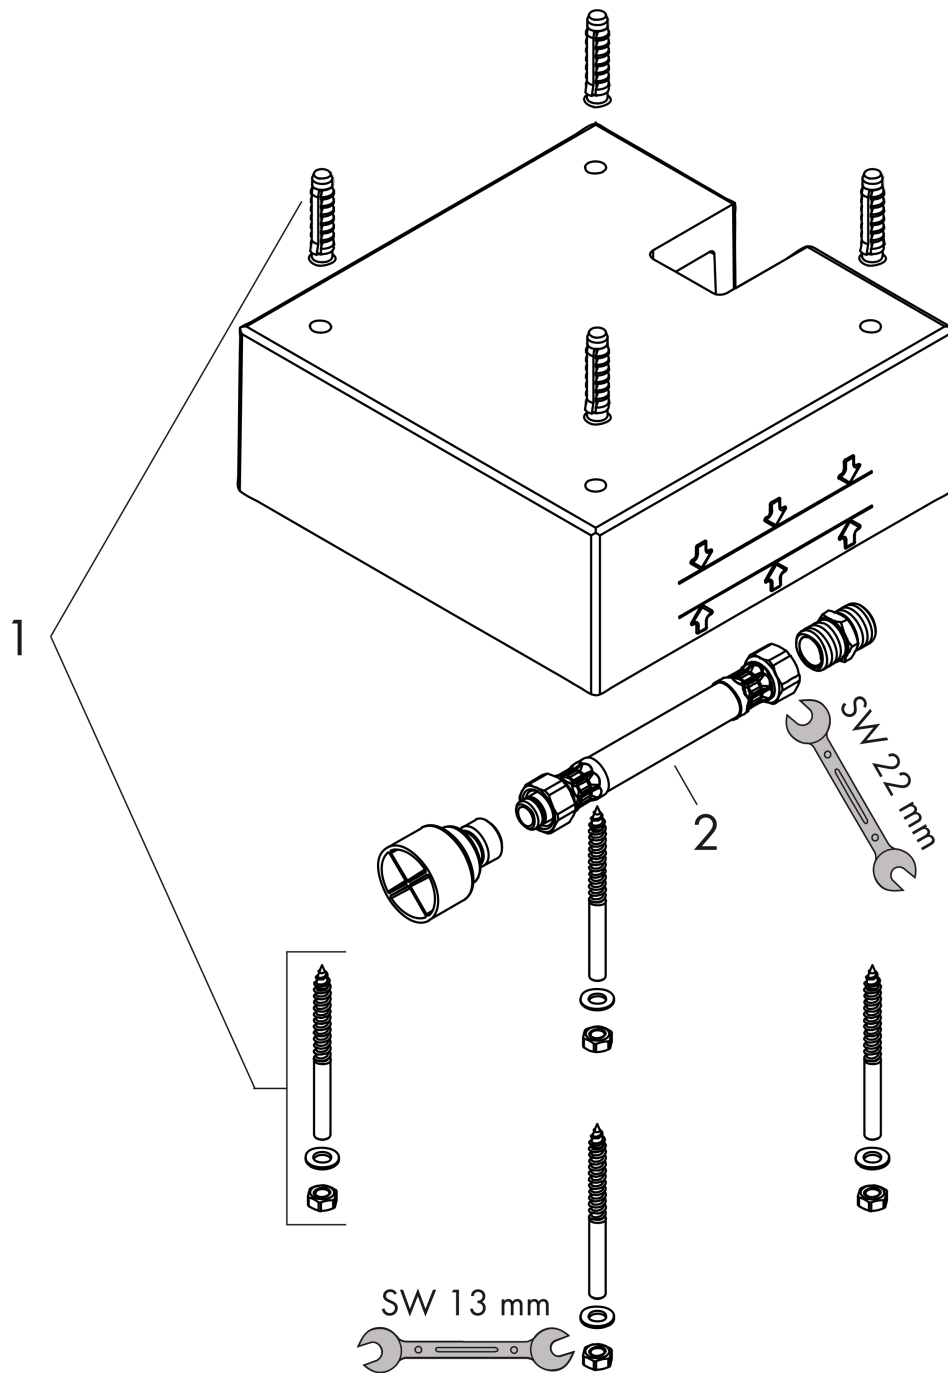

Raindance

Corps d'encastrement pour douche de tête 260/260

Finition: Numéro d'article: **26471180**

Description

Caractéristiques

- profondeur de montage min: 60 mm
- profondeur de montage max.: 80 mm
- ACS 24 ACC NY 502, valide jusqu'au 21.01.2027

Détails de l'article

EAN

4011097718637

Certificats / Eco-Responsabilité

Photo du produit

Plan géométral

Raindance
Corps d'encastrement pour douche de tête 260/260
 Finition: Numéro d'article: **26471180**

Vue éclatée

Année de construction: >06/13

Raindance

Corps d'encastrement pour douche de tête 260/260

Finition: Numéro d'article: **26471180**

Liste des pièces détachées

Année de construction: >06/13

Pos.	Description	Numéro d'article	GP	UE
1	set de fixation	97722000	62,47 €	1
2	flexible pression	96565000	42,11 €	1