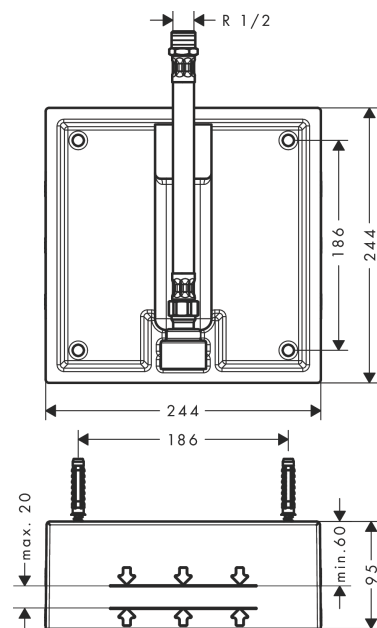

Raindance

Corps d'encastrement pour douche de tête 260/260

Finition: Numéro d'article: **26471180**

Description

Caractéristiques

- profondeur de montage min: 60 mm
- profondeur de montage max.: 80 mm
- ACS 24 ACC NY 502, valide jusqu'au 21.01.2027

Détails de l'article

EAN

4011097718637

Certificats / Eco-Responsabilité

Photo du produit

Plan géométral

Raindance
Corps d'encastrement pour douche de tête 260/260
 Finition: Numéro d'article: **26471180**

Vue éclatée

Année de construction: >06/13

Raindance

Corps d'encastrement pour douche de tête 260/260

Finition: Numéro d'article: **26471180**

Liste des pièces détachées

Année de construction: >06/13

Pos.	Description	Numéro d'article	GP	UE
1	set de fixation	97722000	62,47 €	1
2	flexible pression	96565000	42,11 €	1