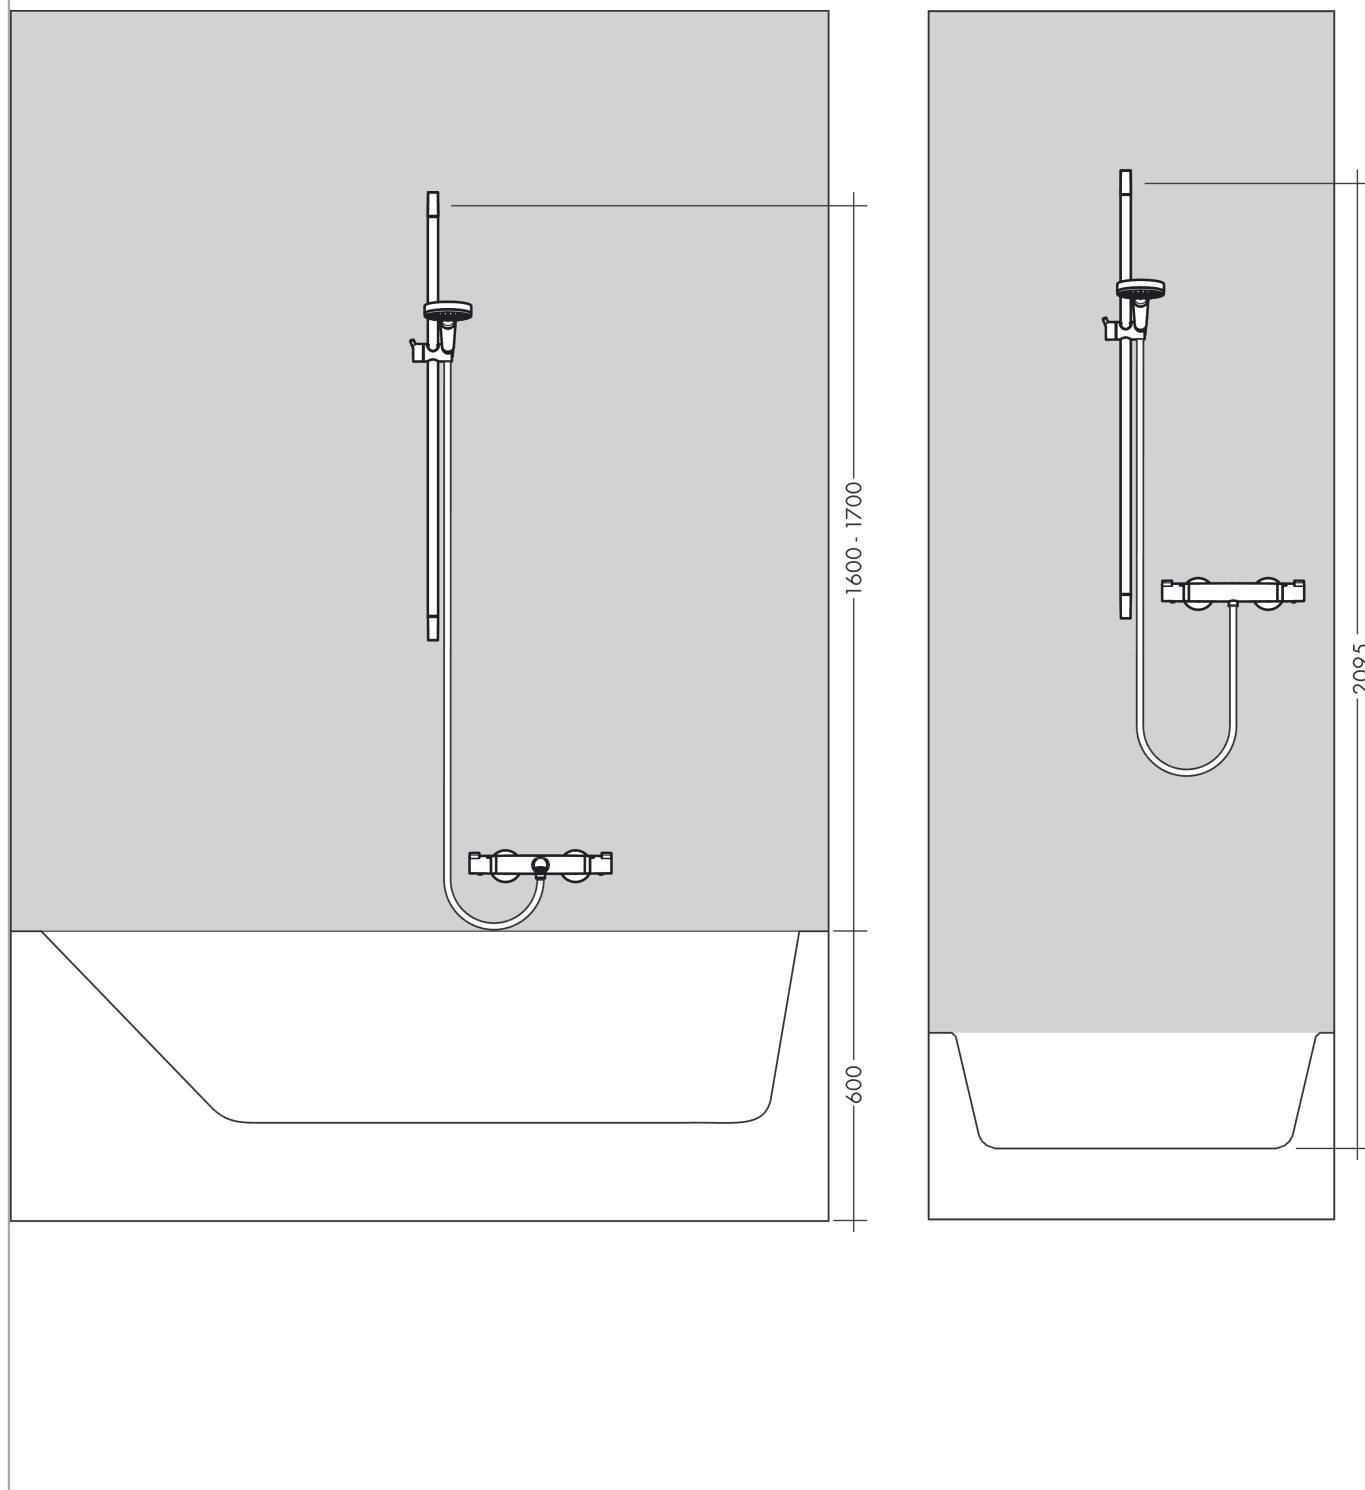

Unica**Barre de douche Croma 90 cm sans flexible**Finition: **Chromé** Numéro d'article: **26506000****Description****Caractéristiques**

- comprenant: barre de douche, curseur
- l'angle d'inclinaison du support de douchette à main est réglable jusqu'à 45°
- longueur du tube: 959 mm
- diamètre de la barre de douche: 22 mm
- tube profilé: rond
- distance de perçage: 915 mm
- support de douchette avec blocage
- angle d'inclinaison du support de douchette à main réglable sur 2 niveaux
- supports muraux synthétique

Détails de l'article

EAN

4011097773803

Photo du produit**Plan géométral**

Unica
Barre de douche Croma 90 cm sans flexible
Finition: **Chromé** Numéro d'article: **26506000**

Exemple de montage

Unica
Barre de douche Croma 90 cm sans flexible
 Finition: **Chromé** Numéro d'article: **26506000**

Vue éclatée

Année de construction: >02/15

Unica**Barre de douche Croma 90 cm sans flexible**Finition: **Chromé** Numéro d'article: **26506000****Liste des pièces détachées**

Année de construction: >02/15