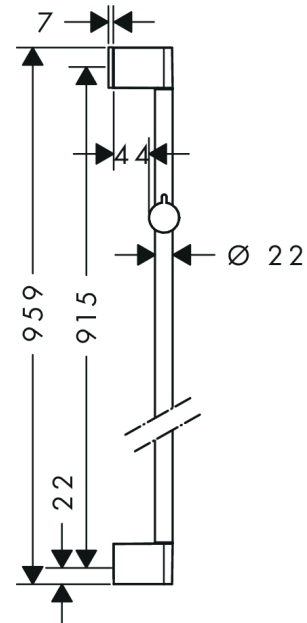

Unica**Barre de douche Croma 90 cm sans flexible**Finition: **Chromé** Numéro d'article: **26506000****Description****Caractéristiques**

- comprenant: barre de douche, curseur
- l'angle d'inclinaison du support de douchette à main est réglable jusqu'à 45°
- longueur du tube: 959 mm
- diamètre de la barre de douche: 22 mm
- tube profilé: rond
- distance de perçage: 915 mm
- support de douchette avec blocage
- angle d'inclinaison du support de douchette à main réglable sur 2 niveaux
- supports muraux synthétique

Détails de l'article

EAN

4011097773803

Photo du produit**Plan géométral**

Unica
Barre de douche Croma 90 cm sans flexible
Finition: **Chromé** Numéro d'article: **26506000**

Exemple de montage

Unica
Barre de douche Croma 90 cm sans flexible
 Finition: **Chromé** Numéro d'article: **26506000**

Vue éclatée

Année de construction: >02/15

Unica**Barre de douche Croma 90 cm sans flexible**Finition: **Chromé** Numéro d'article: **26506000****Liste des pièces détachées**

Année de construction: >02/15

Pos.	Description	Numéro d'article	GP	UE
1	cache	95217000	16,31 €	1
2	cale de compensation 7 mm	97450000	-	1
3	fixation murale	95218000	13,58 €	1
4	curseur complet	92366000	42,11 €	1
5	set de fixation	96179000	16,31 €	1