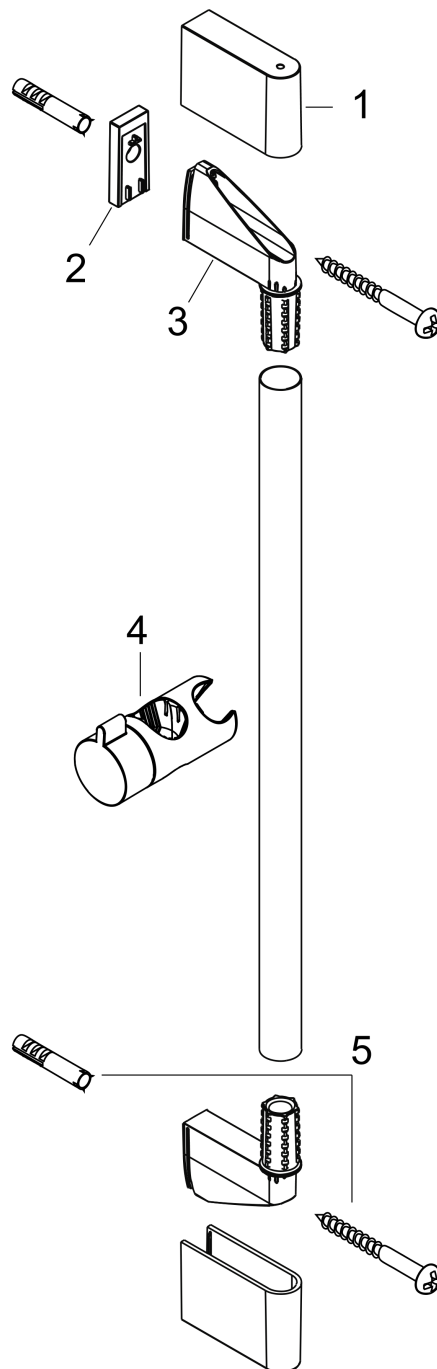

Unica**Barre de douche Croma 90 cm sans flexible**Finition: **Chromé** Numéro d'article: **26506000****Description****Caractéristiques**

- comprenant: barre de douche, curseur
- l'angle d'inclinaison du support de douchette à main est réglable jusqu'à 45°
- longueur du tube: 959 mm
- diamètre de la barre de douche: 22 mm
- tube profilé: rond
- distance de perçage: 915 mm
- support de douchette avec blocage
- angle d'inclinaison du support de douchette à main réglable sur 2 niveaux
- supports muraux synthétique

Détails de l'article

EAN

4011097773803

Photo du produit**Plan géométral**

Unica
Barre de douche Croma 90 cm sans flexible
Finition: **Chromé** Numéro d'article: **26506000**

Exemple de montage

Unica
Barre de douche Croma 90 cm sans flexible
 Finition: **Chromé** Numéro d'article: **26506000**

Vue éclatée

Année de construction: >02/15

Unica**Barre de douche Croma 90 cm sans flexible**Finition: **Chromé** Numéro d'article: **26506000****Liste des pièces détachées**

Année de construction: >02/15