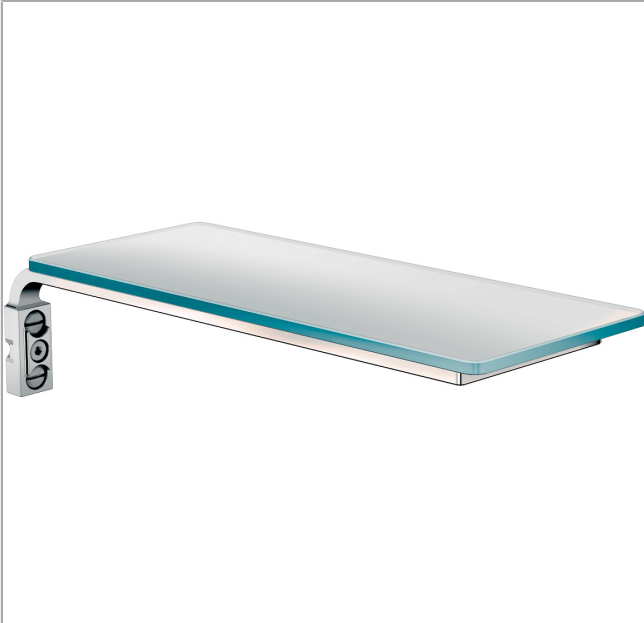

Casetta

Porte-savon E

Finition: **Chromé** Numéro d'article: **26511000**

Description

Caractéristiques

- avec matériel de montage
- longueur 200 mm
- surface de la tablette: chromé

Détails de l'article

EAN

4011097857046

Photo du produit