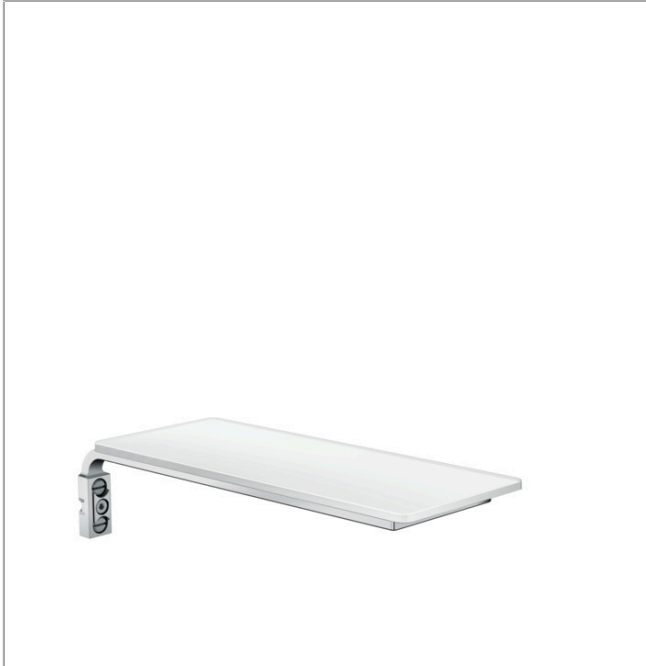

Casetta

Porte-savon E

Finition: **Blanc/Chromé** Numéro d'article: **26511400**

Description

Caractéristiques

- avec matériel de montage
- longueur 200 mm
- surface de la tablette: blanc

Détails de l'article

EAN

4011097857039

Photo du produit