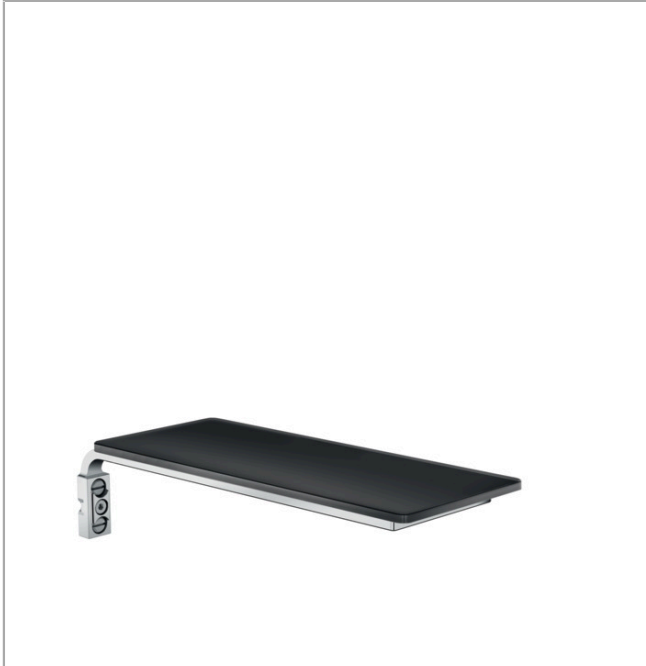

Casetta

Porte-savon E

Surfaces: **noir/chromé** Numéro d'article: **26511600**

Description

Caractéristiques

- avec matériel de montage
- longueur 200 mm
- finition de la tablette: chromé, blanc ou noir

Détails de l'article

EAN

4011097961286

Photo du produit