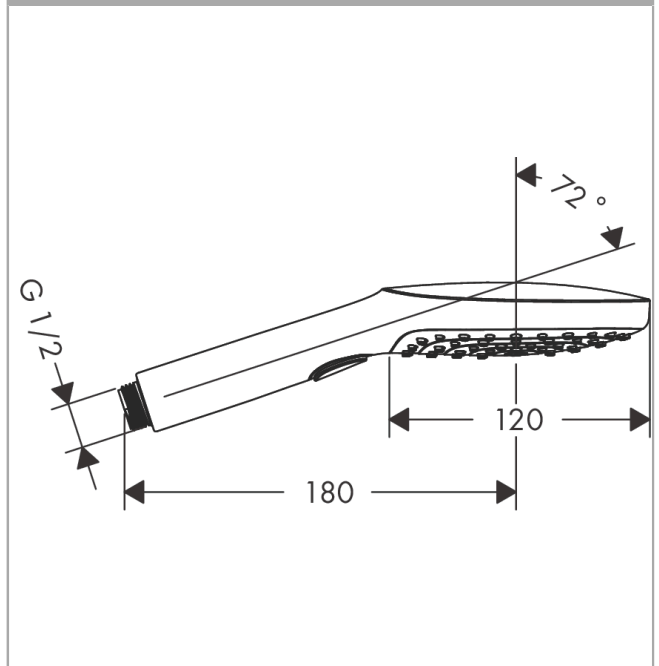

Raindance Select E

Douchette à main 120 3jet

Finition: **Chromé** Numéro d'article: **26520000**

Description

Caractéristiques

- dimension: 120 mm
- Jet RainAir, Jet Rain, Jet Whirl
- choix du jet facile grâce au bouton Select
- débit: 14,4 l/min sous 3 bars de pression
- Joint amovible
- convient au chauffe-eau instantané
- ACS 23 ACC NY 580, valide jusqu'au 30.11.2028
- NF077_375-M1

Détails de l'article

EAN

4011097706047

Technologie

Prix de design

Certificats / Eco-Responsabilité

Photo du produit

Plan géométral

Raindance Select E

Douchette à main 120 3jet

Finition: **Chromé** Numéro d'article: **26520000**

Schéma d'écoulement

Les valeurs de consommation ont été mesurées dans la pratique, avec les robinetteries correspondantes (thermostat/mélangeur/vanne sous crépi)