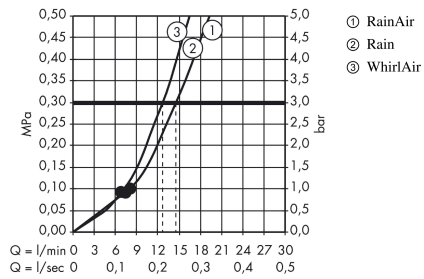

Raindance Select E

Douchette à main 120 3jet

Finition: **Chromé** Numéro d'article: **26520000**

Schéma d'écoulement

Les valeurs de consommation ont été mesurées dans la pratique, avec les robinetteries correspondantes (thermostat/mélangeur/vanne sous crépi)