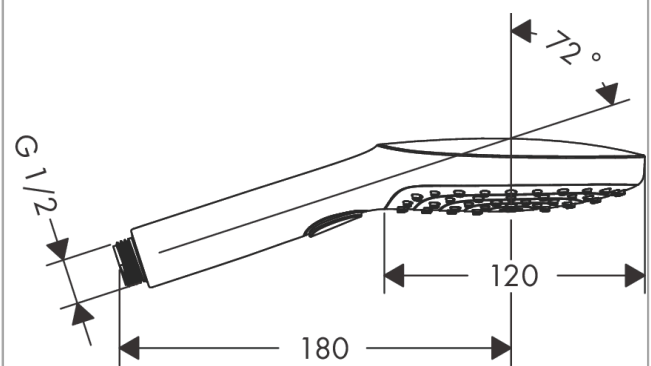

Raindance Select E

Douchette à main 120 3jet

Finition: **Bronze brossé** Numéro d'article: **26520140**

Description

Caractéristiques

- dimension: 120 mm
- Jet RainAir, Jet Rain, Jet Whirl
- choix du jet facile grâce au bouton Select
- débit: 14,4 l/min sous 3 bars de pression
- Joint amovible
- convient au chauffe-eau instantané
- ACS 23 ACC NY 580, valide jusqu'au 30.11.2028

Détails de l'article

EAN

4059625230824

Technologie

Prix de design

Certificats / Eco-Responsabilité

Photo du produit

Plan géométral

Raindance Select E

Douchette à main 120 3jet

Finition: **Bronze brossé** Numéro d'article: **26520140**

Schéma d'écoulement

Les valeurs de consommation ont été mesurées dans la pratique, avec les robinetteries correspondantes (thermostat/mélangeur/vanne sous crépi)