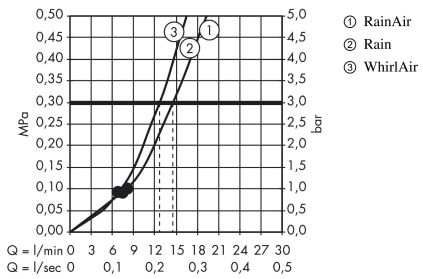

Raindance Select E

Douchette à main 120 3jet

Finition: **Bronze brossé** Numéro d'article: **26520140**

Schéma d'écoulement

Les valeurs de consommation ont été mesurées dans la pratique, avec les robinetteries correspondantes (thermostat/mélangeur/vanne sous crépi)