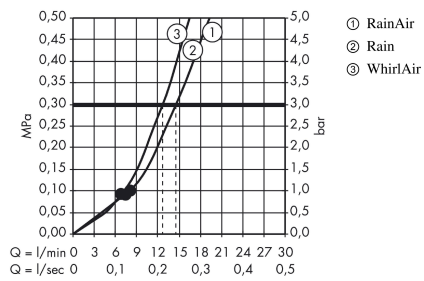

Raindance Select E

Douchette à main 120 3jet

Finition: **Noir chromé brossé**

Numéro d'article: **26520340**

Schéma d'écoulement

Les valeurs de consommation ont été mesurées dans la pratique, avec les robinetteries correspondantes (thermostat/mélangeur/vanne sous crépi)