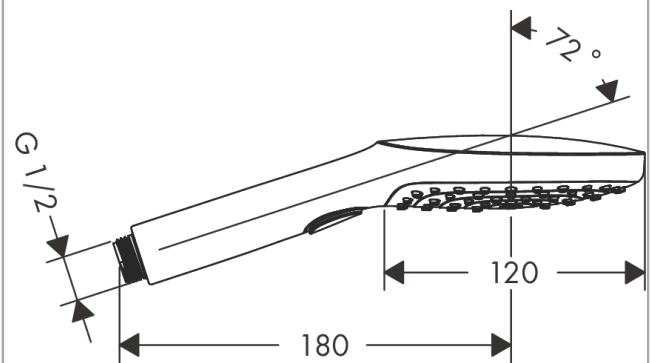

Raindance Select E

Douchette à main 120 3jet

Finition: **Noir chromé brossé**

Numéro d'article: **26520340**

Description

Caractéristiques

- dimension: 120 mm
- Jet RainAir, Jet Rain, Jet Whirl
- choix du jet facile grâce au bouton Select
- débit: 14,4 l/min sous 3 bars de pression
- débit minimal: 8 l/min
- Joint amovible
- convient au chauffe-eau instantané
- ACS 23 ACC NY 580, valide jusqu'au 30.11.2028

Détails de l'article

EAN

4059625221297

Technologie

Prix de design

Certificats / Eco-Responsabilité

Photo du produit

Plan géométral

Raindance Select E

Douchette à main 120 3jet

Finition: **Noir chromé brossé**

Numéro d'article: **26520340**

Schéma d'écoulement

Les valeurs de consommation ont été mesurées dans la pratique, avec les robinetteries correspondantes (thermostat/mélangeur/vanne sous crépi)