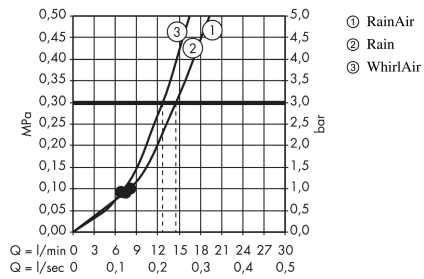

### Plan géométral

**Raindance Select E**  
**Douchette à main 120 3jet**

Finition: **Blanc/Chromé** Numéro d'article: **26520400**

**Schéma d'écoulement**

Les valeurs de consommation ont été mesurées dans la pratique, avec les robinetteries correspondantes (thermostat/mélangeur/vanne sous crépi)