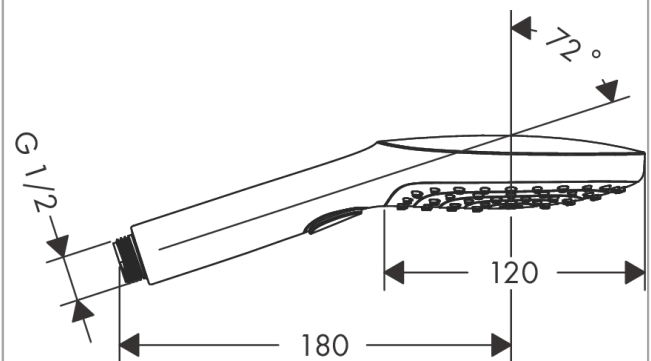

Raindance Select E

Douchette à main 120 3jet

Finition: **Noir mat** Numéro d'article: **26520670**

Description

Caractéristiques

- dimension: 120 mm
- Jet RainAir, Jet Rain, Jet Whirl
- choix du jet facile grâce au bouton Select
- débit: 14,4 l/min sous 3 bars de pression
- Joint amovible
- convient au chauffe-eau instantané
- ACS 23 ACC NY 580, valide jusqu'au 30.11.2028
- NF077_375-M1

Détails de l'article

EAN

4059625230817

Technologie

Prix de design

Certificats / Eco-Responsabilité

Photo du produit

Plan géométral

Raindance Select E

Douchette à main 120 3jet

Finition: **Noir mat** Numéro d'article: **26520670**

Schéma d'écoulement

Les valeurs de consommation ont été mesurées dans la pratique, avec les robinetteries correspondantes (thermostat/mélangeur/vanne sous crépi)