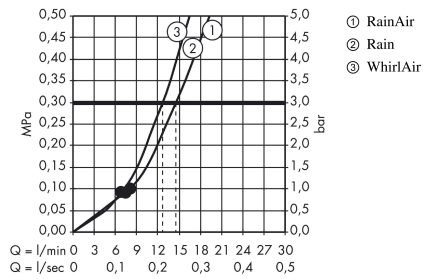

Raindance Select E

Douchette à main 120 3jet

Finition: **Noir mat** Numéro d'article: **26520670**

Schéma d'écoulement

Les valeurs de consommation ont été mesurées dans la pratique, avec les robinetteries correspondantes (thermostat/mélangeur/vanne sous crépi)