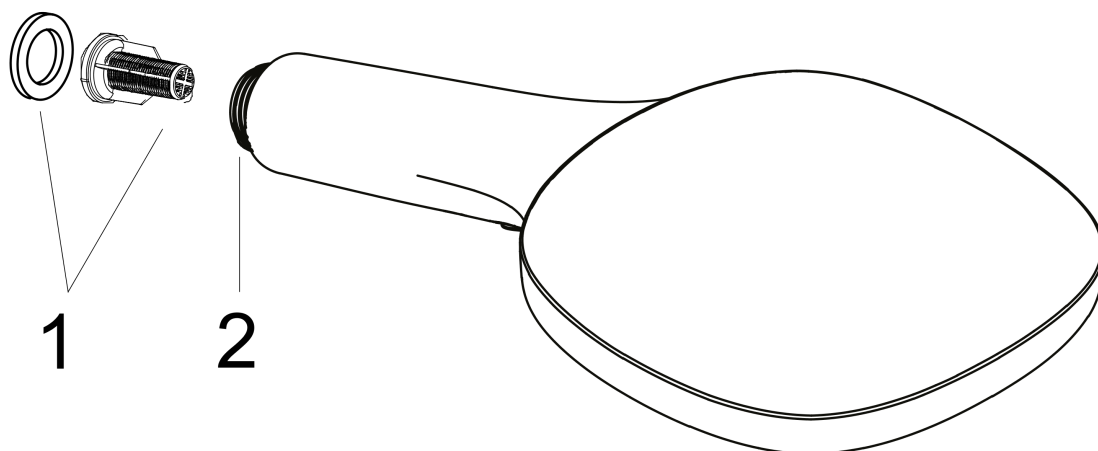

Raindance Select E

Douchette à main 120 3jet

Finition: **Noir mat** Numéro d'article: **26520670**

Schéma d'écoulement

Les valeurs de consommation ont été mesurées dans la pratique, avec les robinetteries correspondantes (thermostat/mélangeur/vanne sous crépi)

Raindance Select E**Douchette à main 120 3jet**Finition: **Noir mat** Numéro d'article: **26520670****Vue éclatée**

Année de construction: >08/19

Raindance Select E
Douchette à main 120 3jet
 Finition: **Noir mat** Numéro d'article: **26520670**