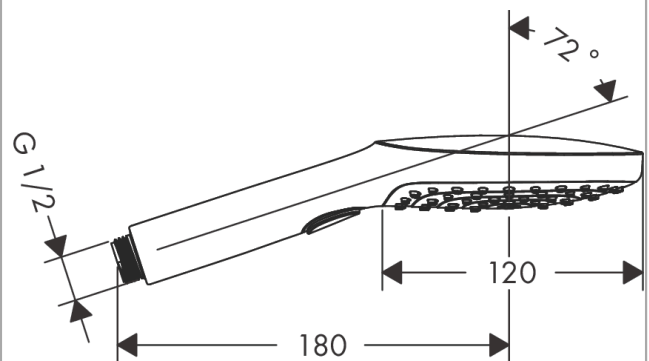

Raindance Select E

Douchette à main 120 3jet

Finition: **Blanc mat** Numéro d'article: **26520700**

Description

Caractéristiques

- dimension: 120 mm
- Jet RainAir, Jet Rain, Jet Whirl
- choix du jet facile grâce au bouton Select
- débit: 14,4 l/min sous 3 bars de pression
- débit minimal: 8 l/min
- Joint amovible
- convient au chauffe-eau instantané
- ACS 23 ACC NY 580, valide jusqu'au 30.11.2028

Détails de l'article

EAN

4059625230800

Technologie

Prix de design

Certificats / Eco-Responsabilité

Photo du produit

Plan géométral

Raindance Select E

Douchette à main 120 3jet

Finition: **Blanc mat** Numéro d'article: **26520700**

Schéma d'écoulement

Les valeurs de consommation ont été mesurées dans la pratique, avec les robinetteries correspondantes (thermostat/mélangeur/vanne sous crépi)