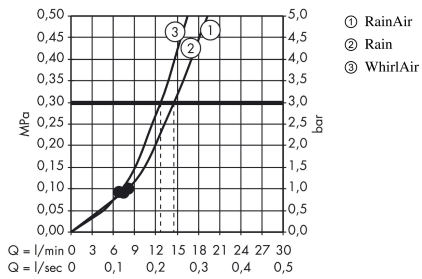

Raindance Select E

Douchette à main 120 3jet

Finition: **Blanc mat** Numéro d'article: **26520700**

Schéma d'écoulement

Les valeurs de consommation ont été mesurées dans la pratique, avec les robinetteries correspondantes (thermostat/mélangeur/vanne sous crépi)