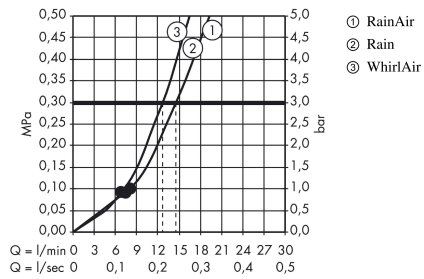

### Plan géométral

**Raindance Select E**  
**Douchette à main 120 3jet**

Finition: **Aspect doré poli** Numéro d'article: **26520990**

**Schéma d'écoulement**

Les valeurs de consommation ont été mesurées dans la pratique, avec les robinetteries correspondantes (thermostat/mélangeur/vanne sous crépi)